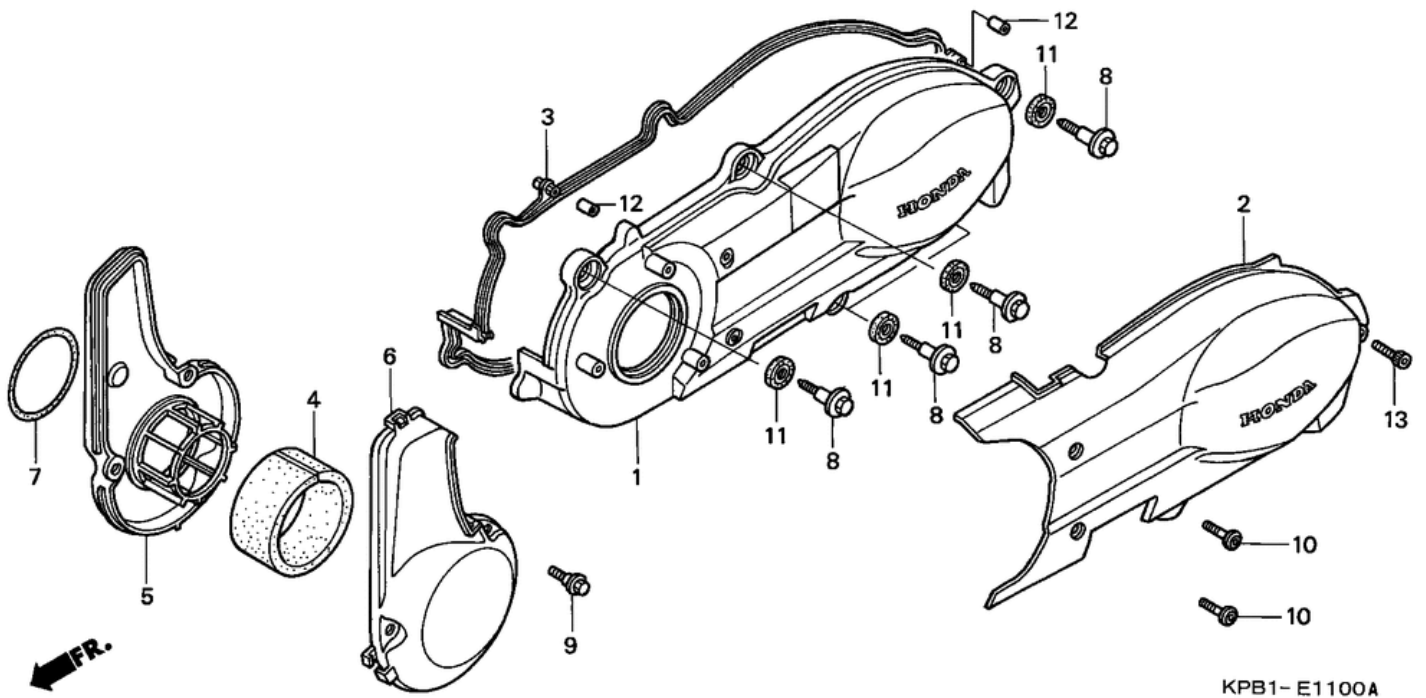

# СПИСОК ДЕТАЛЕЙ ДЛЯ "LEFT CRANKCASE COVER" HONDA NSS250A

//OEM.MOTO-ALL.RU/

ТЕЛ.: +7 (495) 177-12-75

# СПИСОК ДЕТАЛЕЙ ДЛЯ "LEFT CRANKCASE COVER" HONDA NSS250A

//OEM.MOTO-ALL.RU/

ТЕЛ.: +7 (495) 177-12-75

№	№ OEM	наличие / срок поставки	Наименование	Кол-во в узле
001	11340KPB000	Срок поставки от 22 дней	COVER, L.	1
002	11360KPB010	Срок поставки от 22 дней	COVER, L. SIDE	1
002	11360-KPB-000	Срок поставки от 19 дней	COVER, L. SIDE	1
003	11395KFGJ00	Срок поставки от 22 дней	GASKET, L. COVER	1
004	19412KFG000	Срок поставки от 22 дней	ELEMENT	1
005	19413KFG000	Срок поставки от 22 дней	DUCT, BELT COVER	1
006	19414KFG000	Срок поставки от 22 дней	CAP, DUCT COVER	1
007	19415KAB000	Срок поставки от 22 дней	SEAL	1
008	90003KFG000	Срок поставки от 22 дней	BOLT, L.	5
009	90112GR2000	Срок поставки от 22 дней	BOLT, SPECIAL (5MM	3
010	90115MASE00	Срок поставки от 22 дней	BOLT, SPECIAL (6X25	2
011	90543KFG000	Срок поставки от 22 дней	RUBBER, MOUNTING	5
012	9430108160	Срок поставки от 22 дней	PIN, DOWEL (8X16	2
013	966000602500	Срок поставки от 22 дней	BOLT, SOCKET (6X25	1