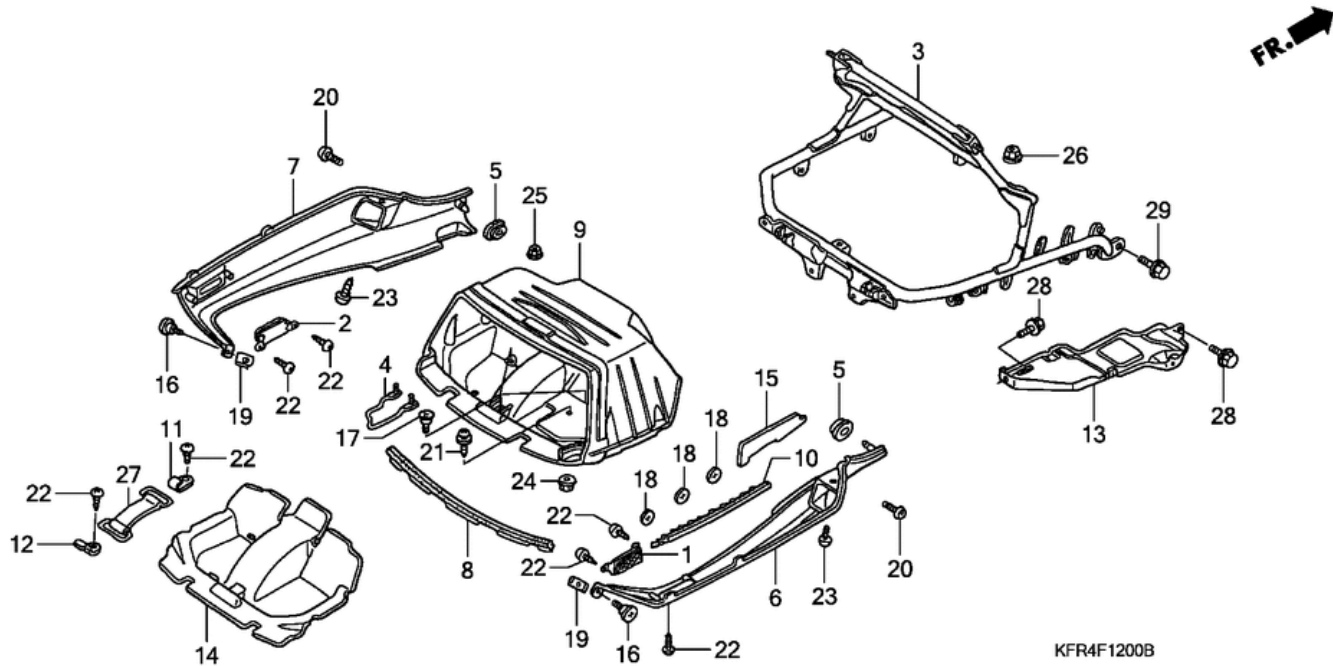

СПИСОК ДЕТАЛЕЙ ДЛЯ "TRUNK LOWER COVER" HONDA CN250

//OEM.MOTO-ALL.RU/

ТЕЛ.: +7 (495) 177-12-75

KFR4F1200B

СПИСОК ДЕТАЛЕЙ ДЛЯ "TRUNK LOWER COVER" HONDA CN250

//OEM.MOTO-ALL.RU/

ТЕЛ.: +7 (495) 177-12-75

№	№ OEM	наличие / срок поставки	Наименование	Кол-во в узле
001	33741KS4671	Срок поставки от 22 дней	REFLECTOR, R. RR.	1
002	33742KS4671	Срок поставки от 22 дней	REFLECTOR, L. RR.	1
003	50158KS4770	Срок поставки от 22 дней	PIPE, TRUNK (LOWER	1
004	81308KS4010	Срок поставки от 19 дней	superceded	1
004	81308KS4020	Срок поставки от 22 дней	STRIKER, TRUNK LOCK	1
005	83551-300-000	Срок поставки от 19 дней	GROMMET, A/CLNR HSG	2
006	83601KS4770ZD	Срок поставки от 22 дней	COVER, R. *NH266R*	0
007	83602KS4770ZD	Срок поставки от 22 дней	COVER, L. *NH266R*	0
008	83609KS4770	Срок поставки от 22 дней	SEAL, TRUNK LID	1
009	83611KS4771	Срок поставки от 22 дней	TRUNK ASSY. (INNER	1
010	83617KS4000	Срок поставки от 22 дней	INSULATOR B (LOWER	0
011	83622KS4000	Срок поставки от 22 дней	PLATE A	1
012	83623KS4000	Срок поставки от 22 дней	PLATE B	1
013	83625KS4770	Срок поставки от 22 дней	INSULATOR, HEAT	1
014	83630KS4771	Срок поставки от 22 дней	MAT, TRUNK (LOWER	1
014	83630KS4770	Срок поставки от 19 дней	superceded	1
015	87603KS4000	Срок поставки от 22 дней	INSULATOR A (LOWER	0
016	90142-GC8-000	Срок поставки от 19 дней	BOLT, COVER SETTING	2
017	90142-KG8-000	Срок поставки от 19 дней	BOLT, COVER SETTING	3
018	90313567000	Срок поставки от 22 дней	NUT, SPEED (3MM	3
019	90344692003	Срок поставки от 22 дней	NUT, CLIP (6MM	2
020	93500060141G	Срок поставки от 19 дней	superceded	2
020	93500060140G	Срок поставки от 22 дней	SCREW, PAN (6X14	2
021	93891-05018-00	Срок поставки от 19 дней	SCREW-WASHER (5X18)	1
022	9390324380	Срок поставки от 22 дней	SCREW, TAP (4X12	8
023	9390324480	Срок поставки от 22 дней	SCREW, TAP (4X16	2
024	9405005000	Срок поставки от 22 дней	NUT, FLANGE (5MM	1
026	9405008000	Срок поставки от 3 дней	NUT, FLANGE (8MM	2
027	9501212001	Срок поставки от 22 дней	BAND B1, BATTERY	1
028	957010601200	Срок поставки от 22 дней	BOLT, FLANGE (6X12	2
029	957011001600	Срок поставки от 22 дней	BOLT, FLANGE (10X16	2