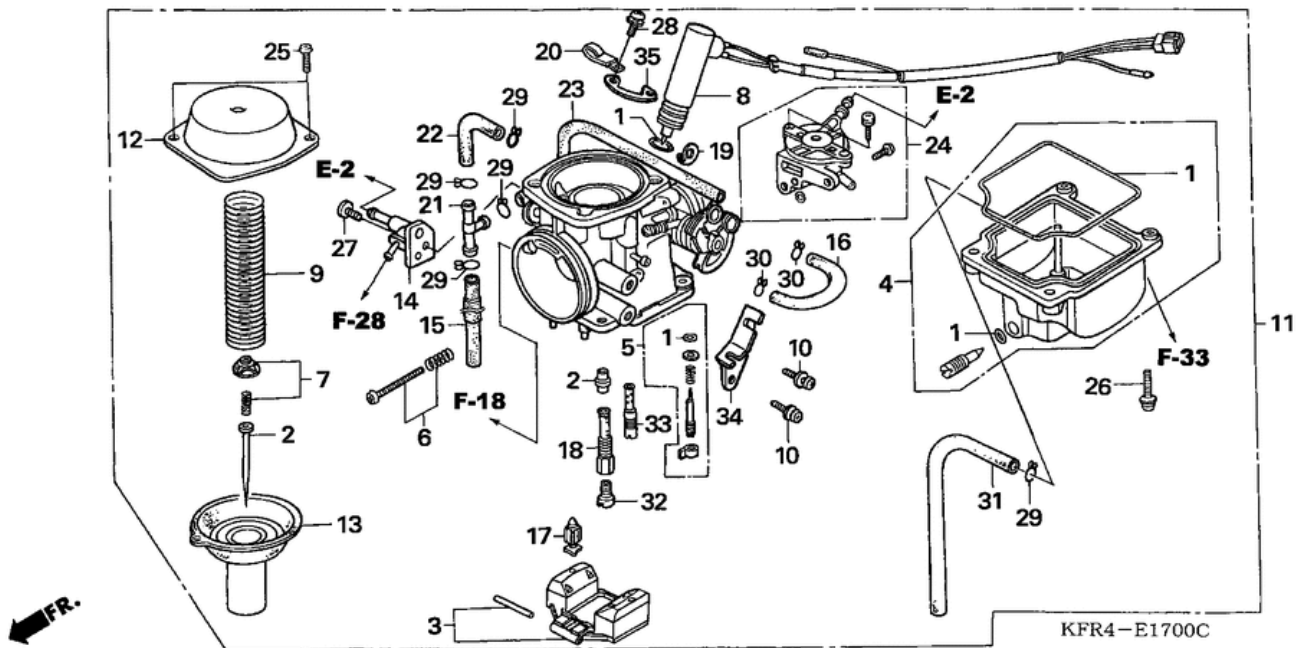

# СПИСОК ДЕТАЛЕЙ ДЛЯ "CARBURETOR" HONDA CN250

//OEM.MOTO-ALL.RU/

ТЕЛ.: +7 (495) 177-12-75

№	№ OEM	наличие / срок поставки	Наименование	Кол-во в узле
001	16010KS4305	Срок поставки от 22 дней	GASKET SET A	1
001	16010KS4003	Срок поставки от 19 дней	superceded	1
002	16012KS4721	Срок поставки от 22 дней	NEEDLE SET, JET	1
003	16013KR3980	Срок поставки от 22 дней	FLOAT SET	1
003	16013MA6003	Срок поставки от 22 дней	superceded	1
004	16015KM1013	Срок поставки от 22 дней	CHAMBER SET, FLOAT	1
005	16016ME5671	Срок поставки от 19 дней	superceded	1
005	16016KR3671	Срок поставки от 22 дней	superceded	1
005	16016MY6770	Срок поставки от 22 дней	SCREW SET	1
006	16028KFR701	Срок поставки от 22 дней	SCREW SET B	1
006	16028KS4003	Срок поставки от 22 дней	SCREW SET B	1
007	16037MA6003	Срок поставки от 22 дней	PLATE SET, VALVE	1
008	16046KS4840	Срок поставки от 22 дней	VALVE ASSY.	0
009	16051MA6003	Срок поставки от 22 дней	SPRING	1
010	16080KJ9003	Срок поставки от 22 дней	SCREW, PAN (5X12	2
011	16100KS4651	Срок поставки от 22 дней	CARBURETOR (VE43A A	1
012	16107KM1003	Срок поставки от 22 дней	TOP	1
013	16111KS4013	Срок поставки от 22 дней	PISTON, VACUUM	1
014	16136KM1003	Срок поставки от 22 дней	HEATER	1
015	16143KS4650	Срок поставки от 22 дней	TUBE	1
016	16199428405	Срок поставки от 22 дней	TUBE	1
016	16143195731	Срок поставки от 22 дней	superceded	1
017	16155413751	Срок поставки от 22 дней	VALVE, FLOAT	1
018	16165449771	Срок поставки от 22 дней	HOLDER, NEEDLE JET	1
019	16179HA0003	Срок поставки от 22 дней	BINDER	1
020	16179ME9751	Срок поставки от 22 дней	CLIP, PLATE	1
021	16180195731	Срок поставки от 22 дней	T-JOINT	1
022	16198KS4650	Срок поставки от 22 дней	TUBE	1
023	16199KS4650	Срок поставки от 22 дней	superceded	1
023	16143MK4405	Срок поставки от 22 дней	TUBE	1
024	16510KS4753	Срок поставки от 22 дней	VALVE ASSY., AIR CUT	1
025	93500040080H	Срок поставки от 22 дней	SCREW, PAN (4X8	2
026	93500040140H	Срок поставки от 22 дней	SCREW, PAN (4X14	4
026	93500040141H	Срок поставки от 19 дней	superceded	4
027	93500050121H	Срок поставки от 19 дней	superceded	1
027	93500050120H	Срок поставки от 22 дней	SCREW, PAN (5X12	1
028	938920400808	Срок поставки от 22 дней	SCREW-WASHER (4X8	2
029	9500202080	Срок поставки от 22 дней	CLIP, TUBE (B8	5
030	9500202659	Срок поставки от 22 дней	CLIP, TUBE (B6.5	2