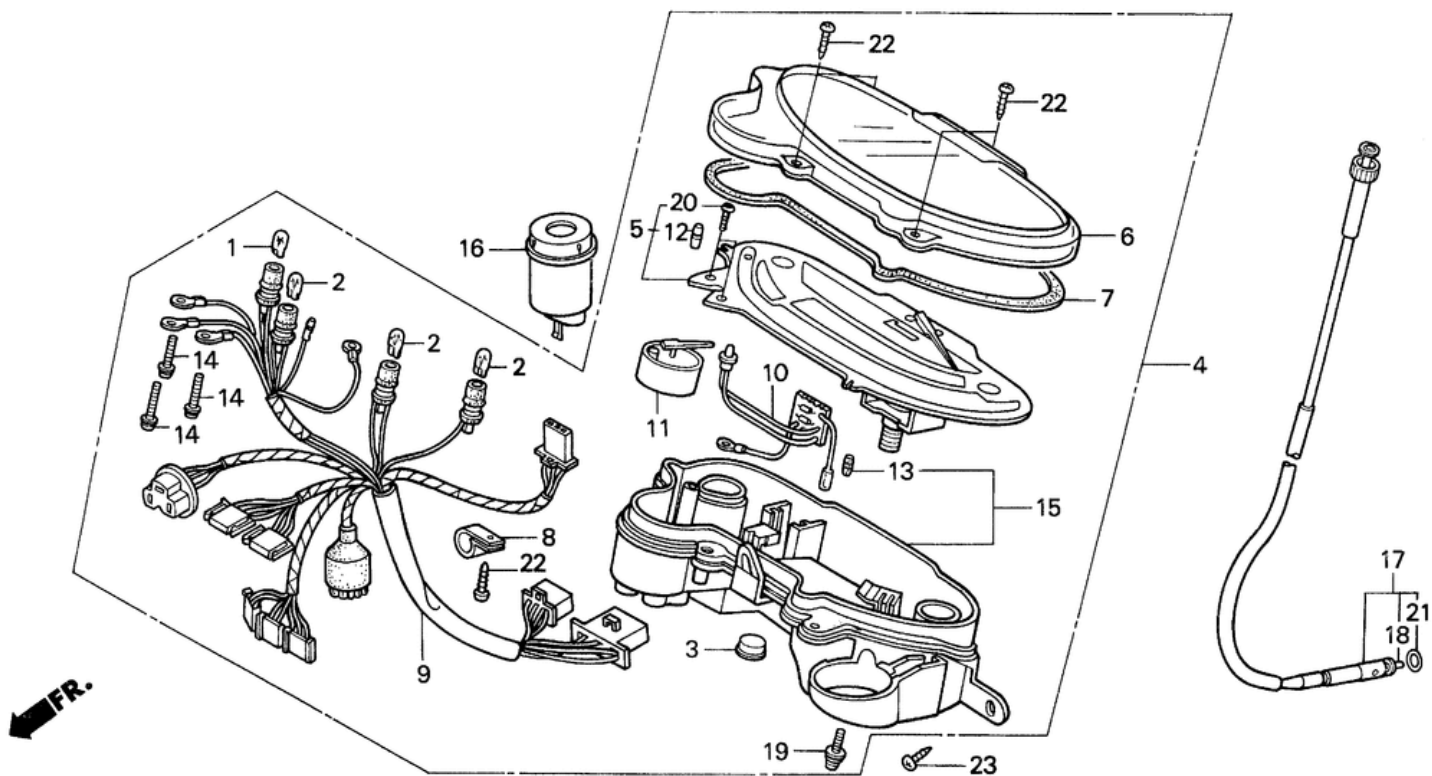

# СПИСОК ДЕТАЛЕЙ ДЛЯ "SPEEDOMETER" HONDA SA50

//OEM.MOTO-ALL.RU/

ТЕЛ.: +7 (495) 177-12-75

# СПИСОК ДЕТАЛЕЙ ДЛЯ "SPEEDOMETER" HONDA SA50

//ОЕМ.МОТО-ALL.RU/

ТЕЛ.: +7 (495) 177-12-75

№	№ OEM	наличие / срок поставки	Наименование	Кол-во в узле
001	37237SA5003	Срок поставки от 22 дней	BULB (14V 3.4W	1
002	34908MB9871	Срок поставки от 22 дней	BULB (T10	0
003	37116KG4008	Срок поставки от 22 дней	CAP A	1
004	37200GS7671	Срок поставки от 22 дней	SPEEDOMETER ASSY.	1
005	37210GS7671	Срок поставки от 22 дней	SPEEDOMETER	1
006	37211GS7008	Срок поставки от 22 дней	LENS	1
007	37213GS7008	Срок поставки от 22 дней	GASKET	1
008	37215MB6831	Срок поставки от 22 дней	CLAMP	1
009	37223GS7671	Срок поставки от 22 дней	SOCKET	1
010	37230GS7000	Срок поставки от 22 дней	INDICATOR, L.E.D.	1
011	37300GS7000	Срок поставки от 22 дней	METER ASSY., FUEL	1
012	37304KM7911	Срок поставки от 22 дней	RUBBER, CUSHION	2
013	37304198901	Срок поставки от 22 дней	RUBBER, CUSHION	1
014	37305KE5008	Срок поставки от 22 дней	SCREW-WASHER (3X22	3
015	37617GS7670	Срок поставки от 22 дней	CASE ASSY.	1
016	38301GS7671	Срок поставки от 22 дней	RELAY, TURN SIGNAL	1
017	44830GS7020	Срок поставки от 22 дней	CABLE, SPEEDOMETER	1
018	44831GN2930	Срок поставки от 22 дней	CABLE (INNER	1
019	90035166008	Срок поставки от 22 дней	SCREW-WASHER (4X10	2
020	90107GC8000	Срок поставки от 22 дней	SCREW, PAN (2.3X7	4
021	91312PH7000	Срок поставки от 22 дней	O-RING (8.8X1.5	1
022	9390324420	Срок поставки от 22 дней	SCREW, TAP (4X16	5
023	9390325310	Срок поставки от 22 дней	SCREW, TAP (5X16	3