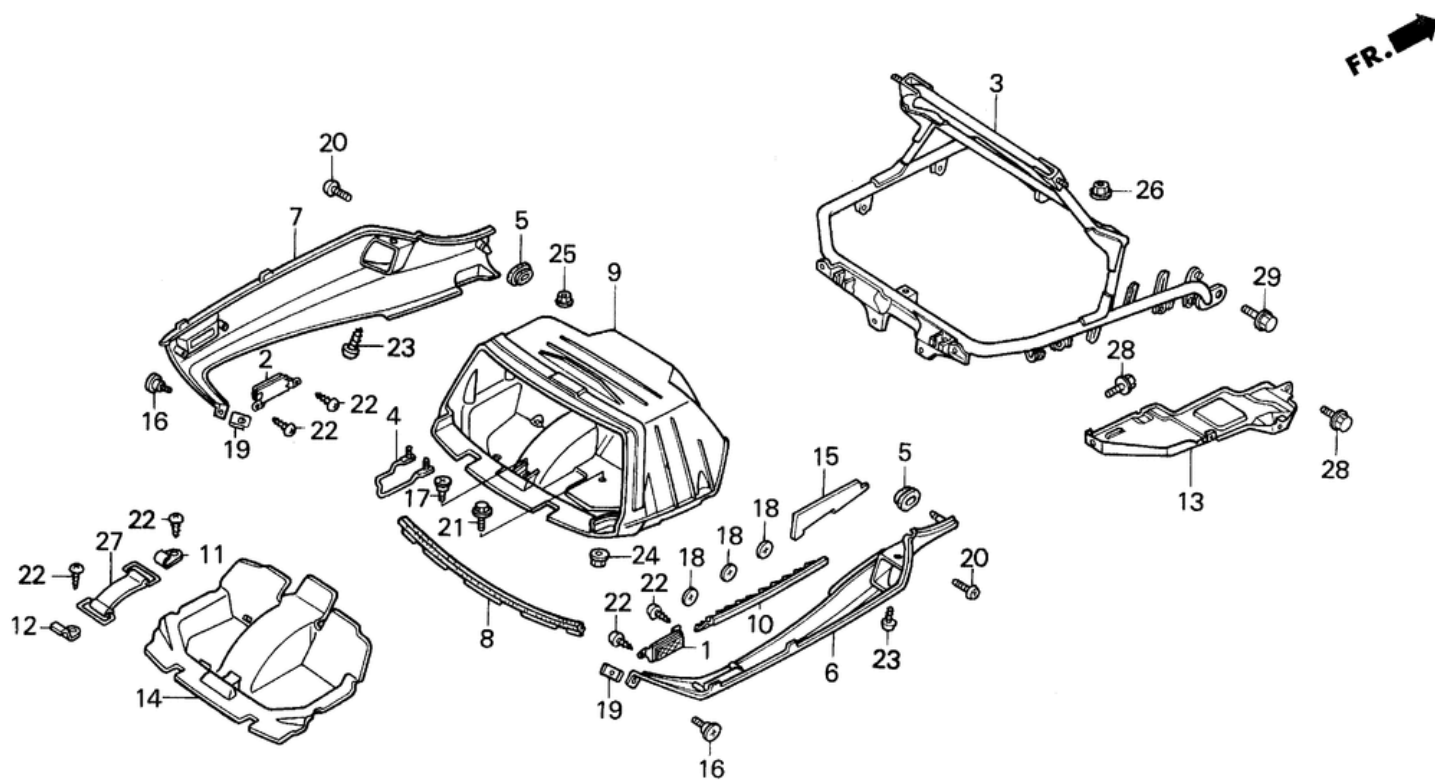

# СПИСОК ДЕТАЛЕЙ ДЛЯ "TRUNK LOWER COVER" HONDA CN250

//OEM.MOTO-ALL.RU/

ТЕЛ.: +7 (495) 177-12-75

№	№ OEM	наличие / срок поставки	Наименование	Кол-во в узле
001	33741KS4671	Срок поставки от 22 дней	REFLECTOR, R. RR.	1
002	33742KS4671	Срок поставки от 22 дней	REFLECTOR, L. RR.	1
003	50158KS4770	Срок поставки от 22 дней	PIPE, TRUNK (LOWER	1
004	81308KS4010	Срок поставки от 19 дней	superceded	1
004	81308KS4020	Срок поставки от 22 дней	STRIKER, TRUNK LOCK	1
005	83551-300-000	Срок поставки от 19 дней	GROMMET, A/CLNR HSG	2
006	83601KS4770ZB	Срок поставки от 22 дней	COVER, R. *NH204*	1
007	83602KS4770ZB	Срок поставки от 22 дней	COVER, L. *NH204*	0
008	83609KS4770	Срок поставки от 22 дней	SEAL, TRUNK LID	1
009	83611KS4771	Срок поставки от 22 дней	TRUNK ASSY. (INNER	1
009	83611KS4770	Срок поставки от 22 дней	superceded	1
010	83617KS4000	Срок поставки от 22 дней	INSULATOR B (LOWER	1
011	83622KS4000	Срок поставки от 22 дней	PLATE A	1
012	83623KS4000	Срок поставки от 22 дней	PLATE B	1
013	83625KS4770	Срок поставки от 22 дней	INSULATOR, HEAT	1
014	83630KS4771	Срок поставки от 22 дней	MAT, TRUNK (LOWER	1
014	83630KS4770	Срок поставки от 19 дней	superceded	1
015	87603KS4000	Срок поставки от 22 дней	INSULATOR A (LOWER	1
016	90142-GC8-000	Срок поставки от 19 дней	BOLT, COVER SETTING	2
017	90142-KG8-000	Срок поставки от 19 дней	BOLT, COVER SETTING	3
018	90313567000	Срок поставки от 22 дней	NUT, SPEED (3MM	3
019	90344692003	Срок поставки от 22 дней	NUT, CLIP (6MM	4
020	93500060140G	Срок поставки от 22 дней	SCREW, PAN (6X14	2
020	93500060141G	Срок поставки от 19 дней	superceded	2
021	93891-05018-00	Срок поставки от 19 дней	SCREW-WASHER (5X18)	1
022	9390324380	Срок поставки от 22 дней	SCREW, TAP (4X12	8
023	9390324480	Срок поставки от 22 дней	SCREW, TAP (4X16	2
024	9405005000	Срок поставки от 22 дней	NUT, FLANGE (5MM	1
026	9405008000	Срок поставки от 3 дней	NUT, FLANGE (8MM	2
027	9501212001	Срок поставки от 22 дней	BAND B1, BATTERY	1
028	957010601200	Срок поставки от 22 дней	BOLT, FLANGE (6X12	2
028	957000601200	Срок поставки от 19 дней	BOLT, FLANGE (6X12	2
029	957011001600	Срок поставки от 22 дней	BOLT, FLANGE (10X16	2