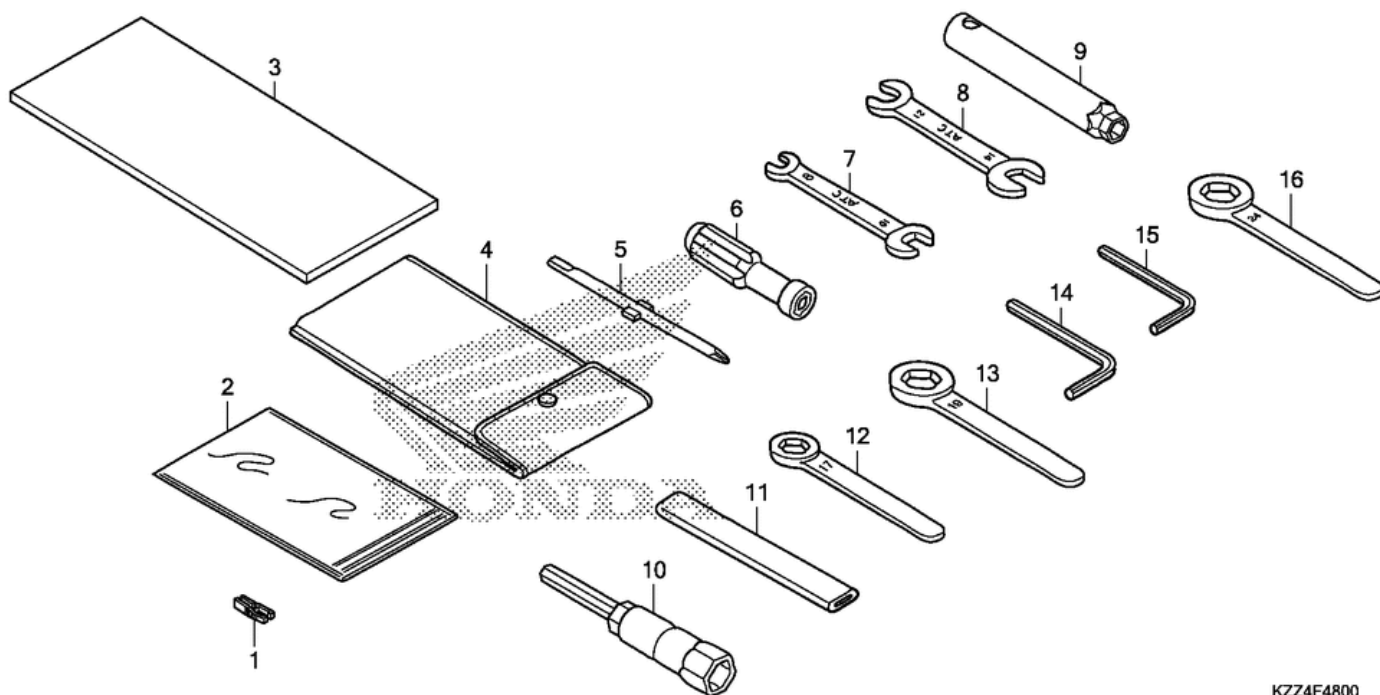

СПИСОК ДЕТАЛЕЙ ДЛЯ "TOOLS" HONDA CRF250L

//OEM.MOTO-ALL.RU/

ТЕЛ.: +7 (495) 177-12-75

KZZ4F4800

СПИСОК ДЕТАЛЕЙ ДЛЯ "TOOLS" HONDA CRF250L

//OEM.MOTO-ALL.RU/

ТЕЛ.: +7 (495) 177-12-75

№	№ OEM	наличие / срок поставки	Наименование	Кол-во в узле
001	38235S04003	Срок поставки от 22 дней	PULLER, MINI FUSE	1
002	77250KZZ900	Срок поставки от 22 дней	BAG, OWNERS MANUAL	1
003	89015KZZ910	Срок поставки от 22 дней	SPONGE, TOOL BAG	1
004	89219KGN900	Срок поставки от 22 дней	BAG, TOOL (160MM	1
014	89221371000	Срок поставки от 22 дней	WRENCH, HEX. (6MM	1
015	89221429000	Срок поставки от 22 дней	WRENCH, HEX. (5MM	1