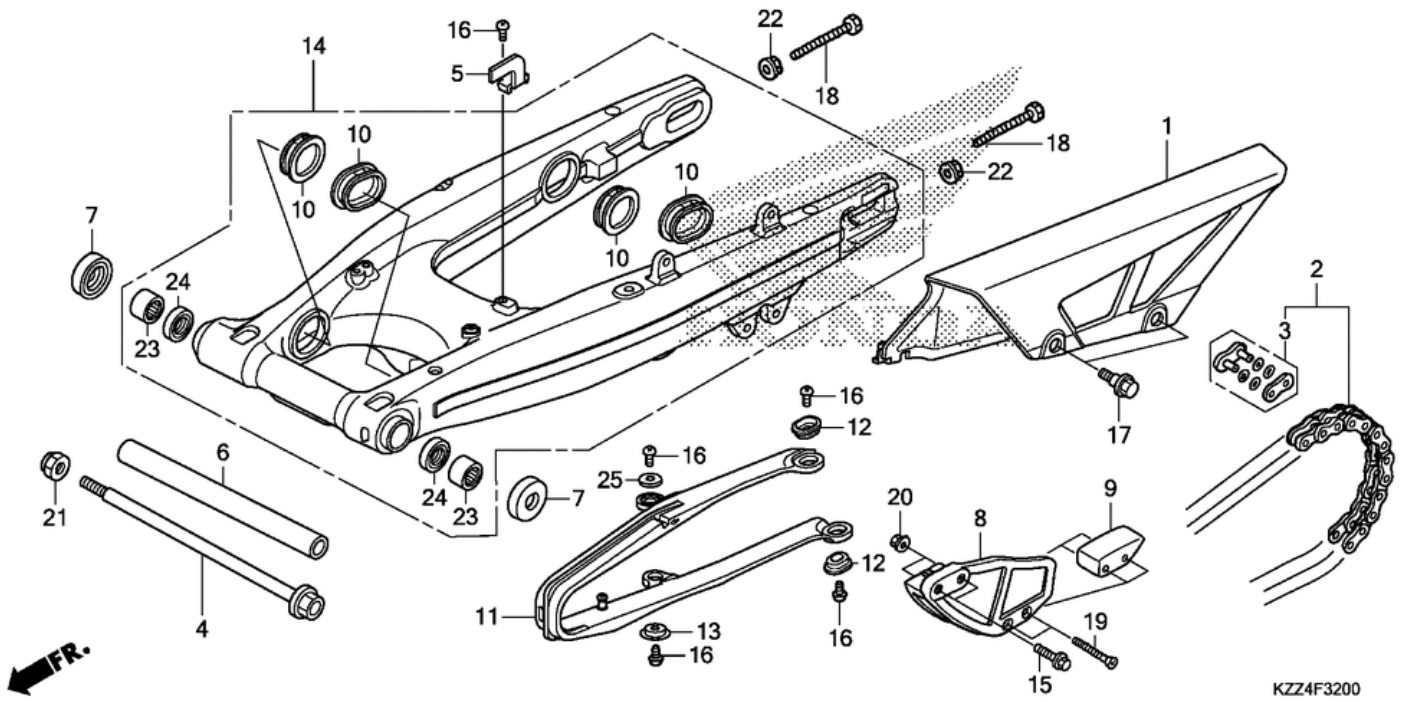

# СПИСОК ДЕТАЛЕЙ ДЛЯ "SWINGARM" HONDA CRF250L

//OEM.MOTO-ALL.RU/

ТЕЛ.: +7 (495) 177-12-75

# СПИСОК ДЕТАЛЕЙ ДЛЯ "SWINGARM" HONDA CRF250L

//OEM.MOTO-ALL.RU/

ТЕЛ.: +7 (495) 177-12-75

№	№ OEM	наличие / срок поставки	Наименование	Кол-во в узле
001	40510KZZ900	Срок поставки от 22 дней	CASE,DRIVE CHAIN	1
002	40540KYJ902	Срок поставки от 22 дней	CHAIN, DRIVE	0
003	40545KYJ902	Срок поставки от 22 дней	MASTER LINK	1
004	52101KZZ900	Срок поставки от 22 дней	BOLT,SWINGARM PIV	1
005	52131KZZ900	Срок поставки от 22 дней	STAY, CHAIN CASE	1
006	52141KZZ900	Срок поставки от 22 дней	CENTER COLLAR,PIV	1
007	52144-356-005	Срок поставки от 19 дней	CAP	2
008	52146KV6010	Срок поставки от 22 дней	GUIDE, CHAIN	1
009	52147KV6010	Срок поставки от 22 дней	SLIDER, CHAIN GUIDE	1
010	52161KZZ900	Срок поставки от 22 дней	CAP,RR SWINGARM	4
011	52170KZZ900	Срок поставки от 22 дней	SLIDER,CHAIN	1
012	52171KR6000	Срок поставки от 22 дней	WASHER, CHAIN SLIDER	2
013	52171MAN620	Срок поставки от 22 дней	WASHER, CHAIN SLIDER	1
014	52200KZZ900	Срок поставки от 22 дней	SWINGARM SUB ASSY	1
015	90103KZZ900	Срок поставки от 22 дней	BOLT,FLANGE DR 6X	2
016	90104KPP900	Срок поставки от 22 дней	SCREW, PAN (5X12	5
017	90111KZZ900	Срок поставки от 22 дней	BOLT,FLANGE 6MM	2
018	90112KZZ900	Срок поставки от 22 дней	BOLT,HEX 8X47.5	2
019	90115KZZ900	Срок поставки от 22 дней	SCREW,FLAT 6X53	2
020	90301KGN901	Срок поставки от 22 дней	NUT, U (6MM	2
021	90305KCJ951	Срок поставки от 22 дней	NUT, U (14MM	1
022	90309357000	Срок поставки от 22 дней	NUT, HEX. (8MM	2
023	91070GC4601	Срок поставки от 22 дней	BEARING (20X26X20	0
024	91254KS6003	Срок поставки от 22 дней	DUST SEAL	2
025	9410305700	Срок поставки от 22 дней	WASHER, PLAIN (5MM	1