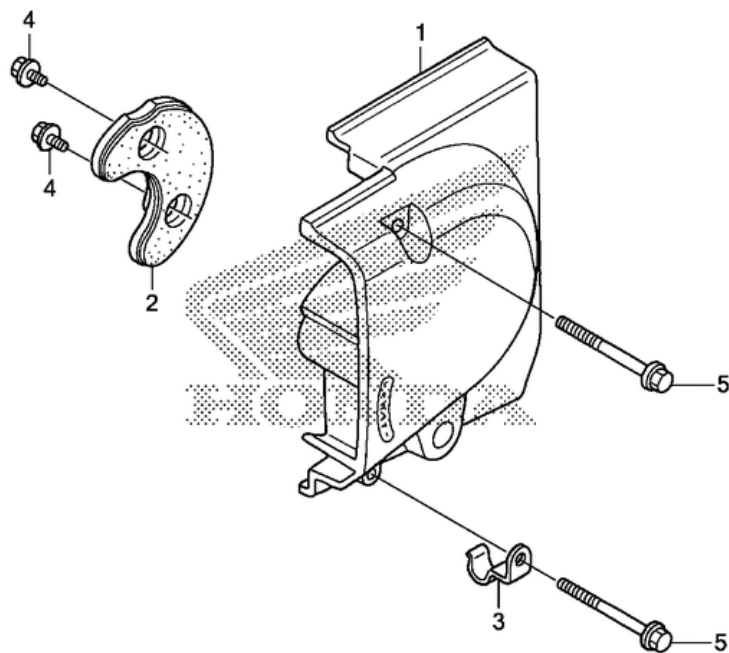

СПИСОК ДЕТАЛЕЙ ДЛЯ "LEFT REAR CRANKCASE COVER" HONDA CMX250C

//OEM.MOTO-ALL.RU/

ТЕЛ.: +7 (495) 177-12-75

←FR.

K174E1200

СПИСОК ДЕТАЛЕЙ ДЛЯ "LEFT REAR CRANKCASE COVER" HONDA CMX250C

//OEM.MOTO-ALL.RU/

ТЕЛ.: +7 (495) 177-12-75

№	№ OEM	наличие / срок поставки	Наименование	Кол-во в узле
001	11361KR3600	Срок поставки от 22 дней	COVER, L. RR.	1
002	11365KR3600	Срок поставки от 22 дней	PLATE, L. RR. COVER	1
003	32911KB4670	Срок поставки от 22 дней	CLIP	1
004	957010601009	Срок поставки от 22 дней	BOLT, FLANGE (6X10	2
004	957010601000	Срок поставки от 22 дней	BOLT, FLANGE (6X10	2
005	960010604000	Срок поставки от 22 дней	BOLT, FLANGE (6X40	2