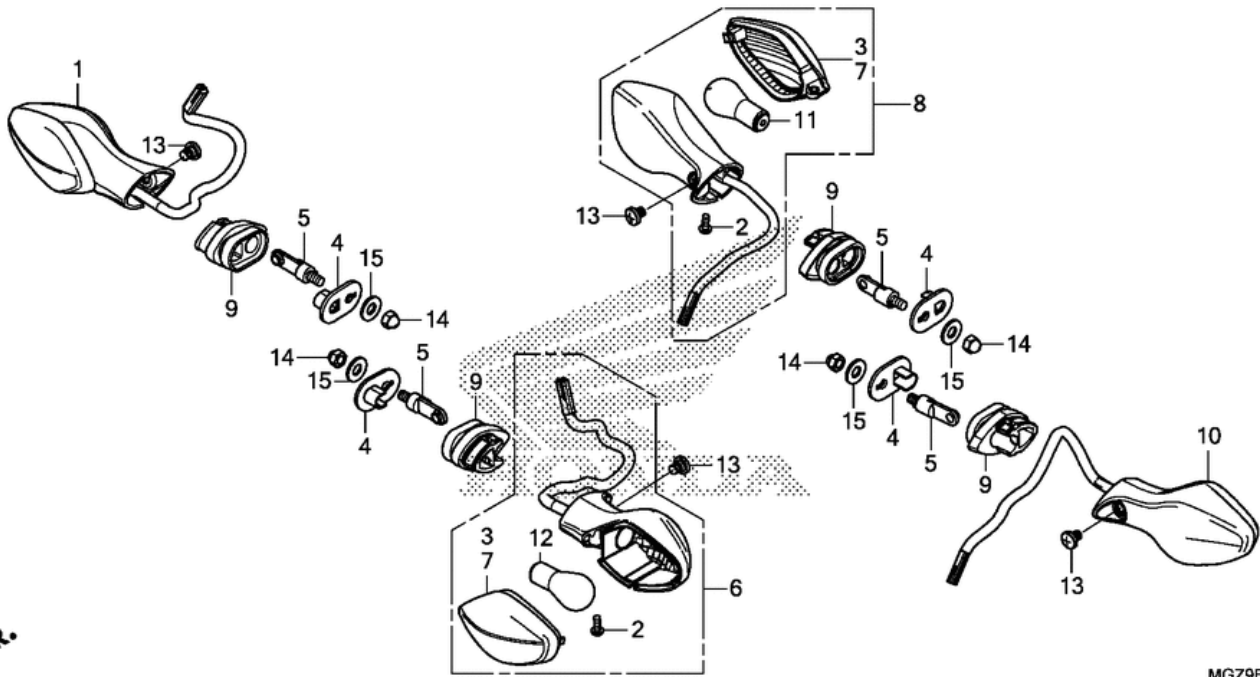

# СПИСОК ДЕТАЛЕЙ ДЛЯ "TURN SIGNAL" HONDA CB500X

//OEM.MOTO-ALL.RU/

ТЕЛ.: +7 (495) 177-12-75

MGZ9F3500

# СПИСОК ДЕТАЛЕЙ ДЛЯ "TURN SIGNAL" HONDA CB500X

//OEM.MOTO-ALL.RU/

ТЕЛ.: +7 (495) 177-12-75

№	№ OEM	наличие / срок поставки	Наименование	Кол-во в узле
001	33400MGZ306	Срок поставки от 22 дней	TURN SIGNAL ASSY.	1
002	33402MGSD31	Срок поставки от 22 дней	SCREW (4X10)	4
003	33404MGSJ31	Срок поставки от 22 дней	LENS, R. TURN SIGNAL	2
004	33411MGZJ00	Срок поставки от 22 дней	PLATE, TURN SIGNAL	4
005	33412MGZJ00	Срок поставки от 22 дней	STAY, TURN SIGNAL	4
006	33450MGZ306	Срок поставки от 22 дней	TURN SIGNAL ASSY.	1
007	33454KZZ305	Срок поставки от 22 дней	LENS, L. TURN SIGNAL	2
007	33454-MGS-J31	Срок поставки от 19 дней	LENS, L. TURN SIGNAL (R. RR.)	2
008	33600MGZ305	Срок поставки от 22 дней	TURN SIGNAL ASSY.	1
009	33613MGZJ00	Срок поставки от 22 дней	RUBBER	4
010	33650MGZ305	Срок поставки от 22 дней	TURN SIGNAL ASSY.	1
011	34904MGZJ01	Срок поставки от 22 дней	BULB (P21W)	2
012	34906MGZJ01	Срок поставки от 22 дней	BULB (P21/5W)	2
013	90380MGZJ00	Срок поставки от 22 дней	SCREW, SPECIAL (6X8)	4
014	9402106020	Срок поставки от 22 дней	NUT, CAP (6MM)	4
015	94101-06700	Срок поставки от 19 дней	WASHER, PLAIN (6MM)	4