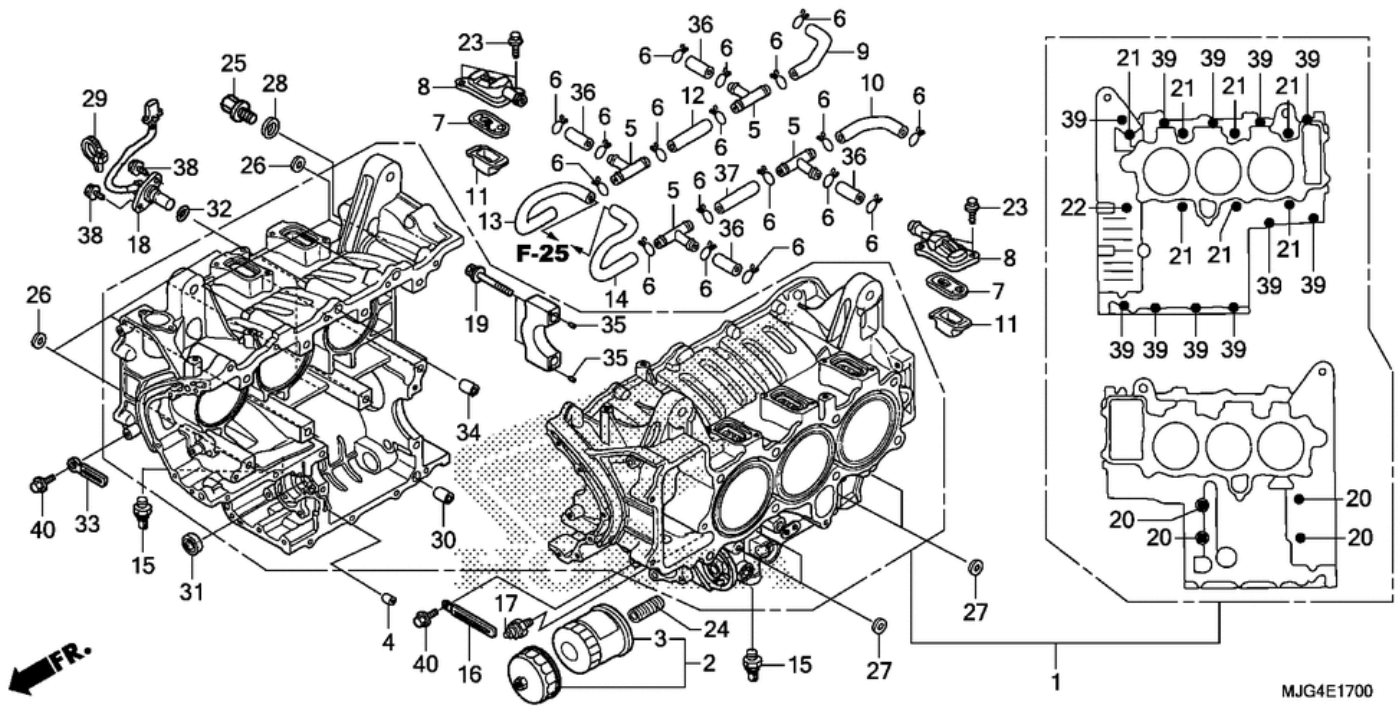

СПИСОК ДЕТАЛЕЙ ДЛЯ "CYLINDER BLOCK" HONDA GL1800B

//OEM.MOTO-ALL.RU/

ТЕЛ.: +7 (495) 177-12-75

СПИСОК ДЕТАЛЕЙ ДЛЯ "CYLINDER BLOCK" HONDA GL1800B

//OEM.MOTO-ALL.RU/

ТЕЛ.: +7 (495) 177-12-75

№	№ OEM	наличие / срок поставки	Наименование	Кол-во в узле
001	11000MCAS40	Срок поставки от 22 дней	BLOCK, CYLINDER	1
002	15010МСЕН51	Срок поставки от 22 дней	FILTER SET, OIL	0
003	15410MFJD01	В наличии	FILTER, OIL	1
004	15515MCA000	Срок поставки от 22 дней	ORIFICE (2.3MM	1
005	15772KK0000	Срок поставки от 22 дней	JOINT	4
006	17316611000	Срок поставки от 22 дней	CLIP, BREATHER TUBE	18
007	18601KGB611	Срок поставки от 22 дней	VALVE, REED	6
008	18612МВА601	Срок поставки от 22 дней	COVER, REED VALVE	6
009	18651MCA780	Срок поставки от 22 дней	TUBE, R. AIR IN.	1
010	18652MCA000	Срок поставки от 22 дней	TUBE, L. AIR IN.	1
011	18653MCA000	Срок поставки от 22 дней	PLATE, AIR IN.	6
012	18655MCA000	Срок поставки от 22 дней	TUBE (12X62	1
013	18662MCAA60	Срок поставки от 22 дней	TUBE, R. AIR IN.	1
014	18663MCAA60	Срок поставки от 22 дней	TUBE, L. AIR IN.	1
015	30530MCA003	Срок поставки от 22 дней	SENSOR ASSY., KNOCK	2
017	35500MJ4024	Срок поставки от 22 дней	SWITCH, OIL PRESSURE	0
018	37700MCAA61	Срок поставки от 22 дней	SENSOR ASSY., SPEED	1
019	90003MEC000	Срок поставки от 22 дней	BOLT, UBS (12X77.5	8
020	90006MM5640	Срок поставки от 22 дней	BOLT, FLANGE (8X135	4
021	90009371015	Срок поставки от 22 дней	BOLT, FLG (10X120	7
022	90011MCA780	Срок поставки от 22 дней	BOLT, FLG (10X197	1
023	90012896750	Срок поставки от 22 дней	BOLT, FLANGE (5X14	12
024	90019MB0000	Срок поставки от 22 дней	BOSS, OIL FILTER	1
025	90131ZE1000	Срок поставки от 22 дней	BOLT, DRAIN PLUG	1
026	90438463000	Срок поставки от 22 дней	WASHER (11X21X2.3	8
027	90441MG8000	Срок поставки от 22 дней	WASHER (8MM	4
028	90443MJ6000	Срок поставки от 22 дней	WASHER, NEUTRAL	1
029	90652KT1771	Срок поставки от 22 дней	BAND, WIRE	1
030	90702371000	Срок поставки от 22 дней	COLLAR (15X20	1
031	91204MB0013	Срок поставки от 22 дней	OIL SEAL (8X25X8	1
032	91302-MAL-601	Срок поставки от 19 дней	O-RING (18.1X3.6)	1
033	91410KT7000	Срок поставки от 22 дней	CLIP (4X60	1
034	9430112200	Срок поставки от 22 дней	PIN, DOWEL (12X20	1
035	94303-04065	Срок поставки от 19 дней	PIN C, DOWEL (4X6.5)	8
037	950051200110M	Срок поставки от 22 дней	BULK HOSE (12X1000	0
038	957010601600	Срок поставки от 22 дней	BOLT, FLANGE (6X16	2
040	960010601200	Срок поставки от 22 дней	BOLT, FLANGE (6X12	2