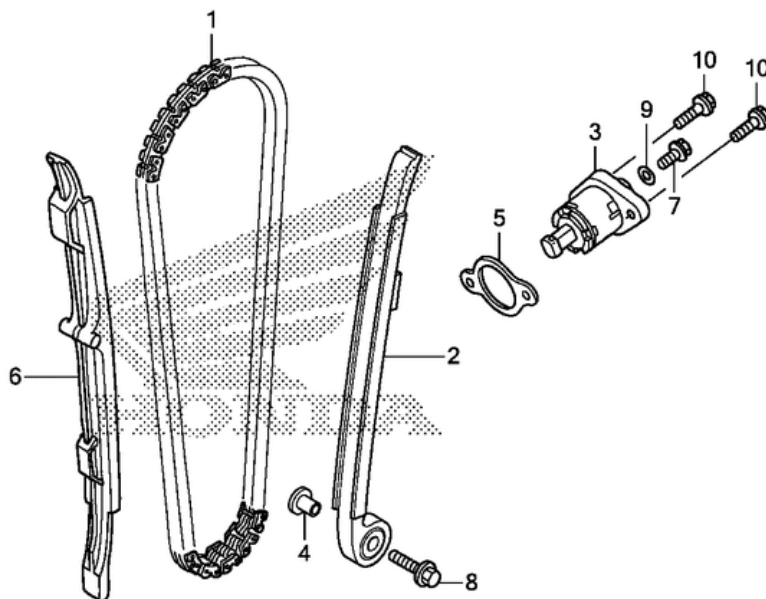

СПИСОК ДЕТАЛЕЙ ДЛЯ "CAM CHAIN & TENSIONER" HONDA CRF450R

//OEM.MOTO-ALL.RU/

ТЕЛ.: +7 (495) 177-12-75

←FR.

MENAE0400

СПИСОК ДЕТАЛЕЙ ДЛЯ "CAM CHAIN & TENSIONER" HONDA CRF450R

//OEM.MOTO-ALL.RU/

ТЕЛ.: +7 (495) 177-12-75

№	№ OEM	наличие / срок поставки	Наименование	Кол-во в узле
001	14401MENA31	Срок поставки от 22 дней	CHAIN, CAM (108L)	0
002	14510MENA30	Срок поставки от 22 дней	TENSIONER, CAM CHAIN	1
003	14520KRN671	Срок поставки от 22 дней	LIFTER, TENSIONER	1
004	14521HN8000	Срок поставки от 22 дней	COLLAR, TENSIONER	1
005	14560MEN671	Срок поставки от 22 дней	GASKET	1
006	14620MENA30	Срок поставки от 22 дней	GUIDE, CAM CHAIN	1
007	90004GHB600	Срок поставки от 22 дней	BOLT, FLANGE (6X10)	1
008	90088MEB670	Срок поставки от 22 дней	BOLT, FLANGE (6X25)	1
009	90442397000	Срок поставки от 22 дней	WASHER (6MM)	1
010	960010601600	Срок поставки от 22 дней	BOLT, FLANGE (6X16)	2