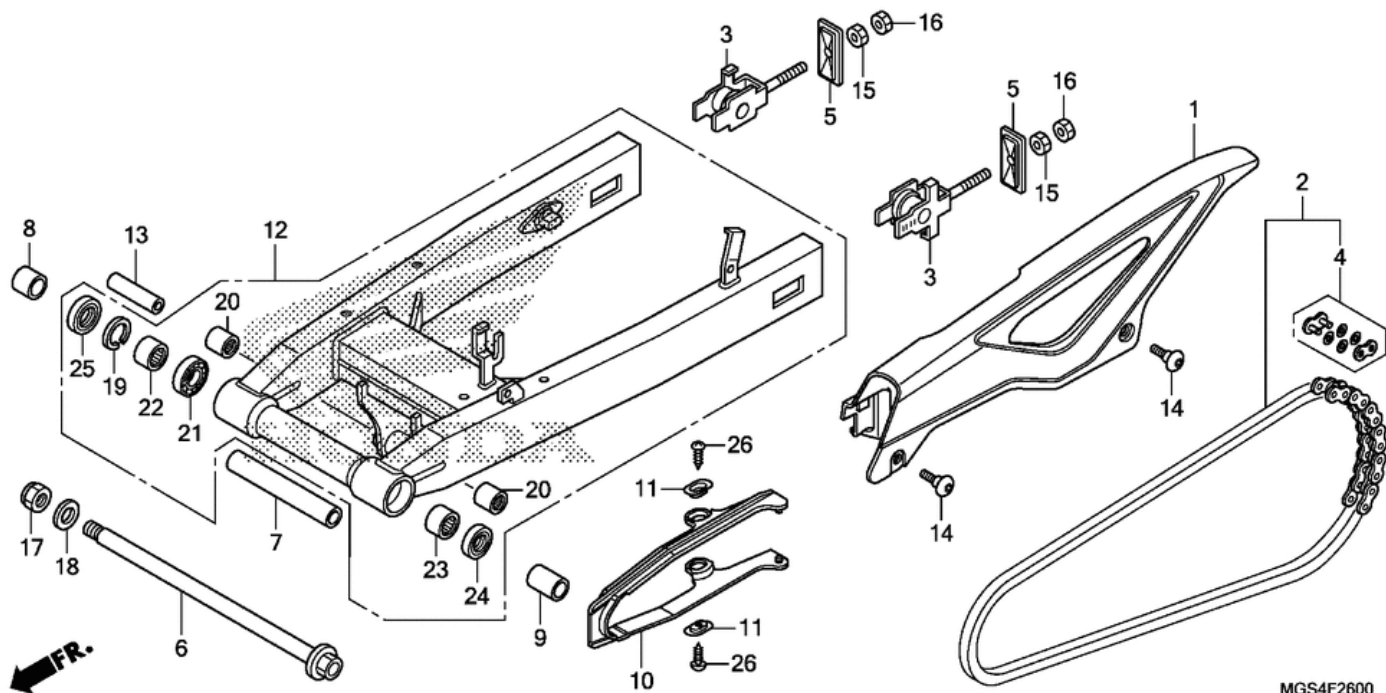

СПИСОК ДЕТАЛЕЙ ДЛЯ "SWINGARM" HONDA NC700X

//OEM.MOTO-ALL.RU/

ТЕЛ.: +7 (495) 177-12-75

MGS4F2600

СПИСОК ДЕТАЛЕЙ ДЛЯ "SWINGARM" HONDA NC700X

//OEM.MOTO-ALL.RU/

ТЕЛ.: +7 (495) 177-12-75

№	№ OEM	наличие / срок поставки	Наименование	Кол-во в узле
001	40510MGSD30	Срок поставки от 22 дней	CASE, DRIVE CHAIN	1
002	40540MJFA02	Срок поставки от 22 дней	CHAIN, DRIVE	0
002	40540MGSD33	Срок поставки от 22 дней	CHAIN, DRIVE	0
002	40540MGSD31	Срок поставки от 22 дней	CHAIN, DRIVE	0
003	40543MGSD30	Срок поставки от 22 дней	ADJUSTER, CHAIN	2
004	40545MGSD31	Срок поставки от 22 дней	MASTER LINK	1
004	40545MGSD33	Срок поставки от 22 дней	MASTER LINK	1
005	40546MGSD30	Срок поставки от 22 дней	CAP, SWINGARM END	2
006	52101MGSD30	Срок поставки от 22 дней	BOLT, SWINGARM PIVOT	1
007	52141MGSD30	Срок поставки от 22 дней	COLLAR	1
008	52142MGSD30	Срок поставки от 22 дней	COLLAR, R.	1
009	52143MGSD30	Срок поставки от 22 дней	COLLAR, L.	1
010	52170MGSD30	Срок поставки от 22 дней	SLIDER, CHAIN	1
011	52171KR6000	Срок поставки от 22 дней	WASHER, CHAIN SLIDER	2
012	52200MGSD31	Срок поставки от 22 дней	SWINGARM SUB, RR.	1
013	52463MGSD30	Срок поставки от 22 дней	COLLAR B	1
014	90106KBV000	Срок поставки от 22 дней	SCREW, PAN (6X14	2
015	90302MBZG00	Срок поставки от 22 дней	NUT, HEX. (8MM	2
016	90303MBZG00	Срок поставки от 22 дней	NUT, HEX. (8MM	2
017	90306MCSG01	Срок поставки от 22 дней	NUT, U (18MM	1
018	90401MAS000	Срок поставки от 22 дней	WASHER (20X31.5X2	1
019	90651MEW920	Срок поставки от 22 дней	CIRCLIP (INNER	1
020	91052MGSD31	Срок поставки от 22 дней	BEARING (17X24X30	2
021	91054MGSD31	Срок поставки от 22 дней	BEARING (20X37X9	1
022	91055MGSD31	Срок поставки от 22 дней	BEARING (30X37X20	1
023	91071MR7003	Срок поставки от 22 дней	BEARING, NEEDLE	1
024	91202MR7003	Срок поставки от 22 дней	DUST SEAL (28X37X4	1
025	91253KZ3861	Срок поставки от 22 дней	DUST SEAL (30X37X4	1
026	9390125280	Срок поставки от 22 дней	SCREW, TAP (5X12	2