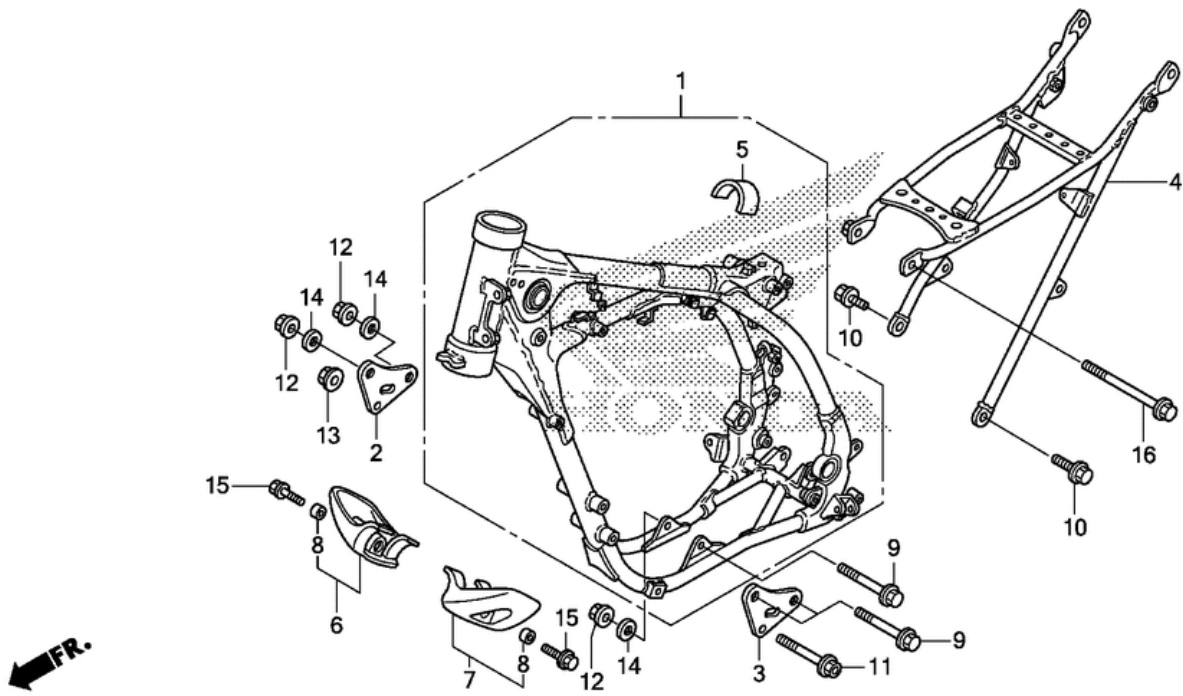

СПИСОК ДЕТАЛЕЙ ДЛЯ "FRAME" HONDA CRF150R

//OEM.MOTO-ALL.RU/

ТЕЛ.: +7 (495) 177-12-75

KSE4F2300A

СПИСОК ДЕТАЛЕЙ ДЛЯ "FRAME" HONDA CRF150R

//OEM.MOTO-ALL.RU/

ТЕЛ.: +7 (495) 177-12-75

№	№ OEM	наличие / срок поставки	Наименование	Кол-во в узле
001	50020KSE000	Срок поставки от 22 дней	FRAME SET, FR.	1
002	50131KSE000	Срок поставки от 22 дней	HANGER, R. FR.	1
003	50132KSE000	Срок поставки от 22 дней	HANGER, L. FR.	1
004	50200KSE000ZA	Срок поставки от 22 дней	FRAME, RR. *NH146M*	1
005	50226KSE000	Срок поставки от 22 дней	RUBBER, TANK	1
006	50360KRN000	Срок поставки от 22 дней	GUARD, L. ENGINE	0
007	50370KSC000	Срок поставки от 22 дней	GUARD, R. ENGINE	0
008	52156353300	Срок поставки от 22 дней	COLLAR (6X4	2
009	90102KSE000	Срок поставки от 22 дней	BOLT, FLANGE (10X90	3
010	90108KA3710	Срок поставки от 22 дней	BOLT, JOINT (8X19	2
011	90113KT0670	Срок поставки от 22 дней	BOLT, FLANGE (8X87	1
012	90302KZ3J40	Срок поставки от 22 дней	NUT, FLANGE (10MM	3
013	90309357000	Срок поставки от 22 дней	NUT, HEX. (8MM	1
014	90410HC4000	Срок поставки от 22 дней	WASHER (10MM	3
015	934040601400	Срок поставки от 22 дней	BOLT-WASHER (6X14	2
016	958010810500	Срок поставки от 22 дней	BOLT, FLANGE (8X105	1