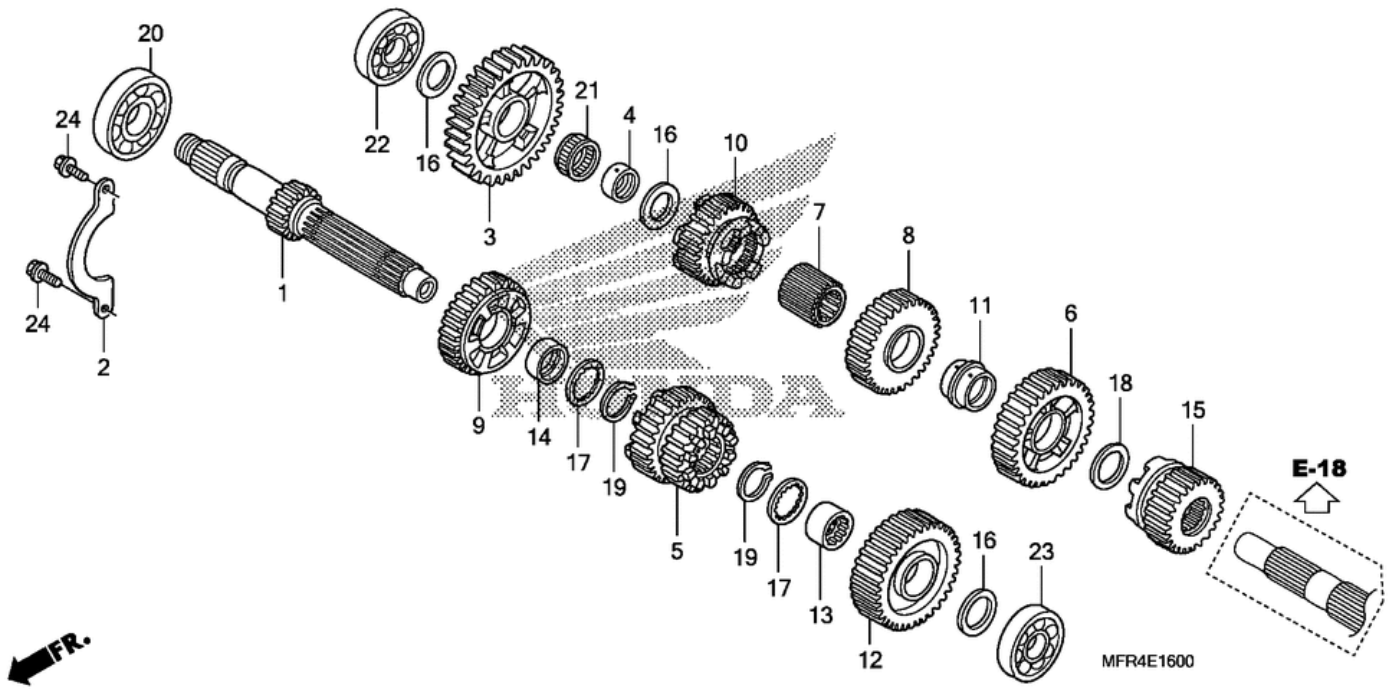

СПИСОК ДЕТАЛЕЙ ДЛЯ "TRANSMISSION" HONDA VT1300CXA

//OEM.MOTO-ALL.RU/

ТЕЛ.: +7 (495) 177-12-75

СПИСОК ДЕТАЛЕЙ ДЛЯ "TRANSMISSION" HONDA VT1300CXH

//OEM.MOTO-ALL.RU/

ТЕЛ.: +7 (495) 177-12-75

№	№ OEM	наличие / срок поставки	Наименование	Кол-во в узле
001	23210MEA670	Срок поставки от 22 дней	MAINSHAFT (20T	1
002	23212MCH000	Срок поставки от 22 дней	PLATE A	1
003	23421MEAA50	Срок поставки от 22 дней	GEAR (38T	1
004	23422MCH000	Срок поставки от 22 дней	COLLAR	1
005	23431MFR670	Срок поставки от 22 дней	GEAR (26T/33T	1
006	23441MEAA50	Срок поставки от 22 дней	GEAR (32T	1
007	23442MCH010	Срок поставки от 22 дней	COLLAR, SPLINE	1
008	23461MFR670	Срок поставки от 22 дней	GEAR (30T	1
009	23471MFR670	Срок поставки от 22 дней	GEAR (37T	1
010	23481MFR670	Срок поставки от 22 дней	GEAR (28T	1
011	23482MCH000	Срок поставки от 22 дней	COLLAR	1
012	23491MFR670	Срок поставки от 22 дней	GEAR (34T	1
013	23492MCH000	Срок поставки от 22 дней	COLLAR (28X22.7	1
014	23495MM5000	Срок поставки от 22 дней	COLLAR (28X13	1
015	23501MFR670	Срок поставки от 22 дней	GEAR (23T	1
016	52143-KZ3-860	Срок поставки от 19 дней	WASHER	3
017	90452MR7000	Срок поставки от 22 дней	WASHER (28X34X1.5	2
018	90501752A10	Срок поставки от 22 дней	WASHER (30X38X1	1
019	90602MM5000	Срок поставки от 22 дней	CIRCLIP (28MM	2
019	90603MN4000	Срок поставки от 22 дней	superceded	2
020	91001KY0891	Срок поставки от 22 дней	BEARING (63/28	1
021	91001MCH003	Срок поставки от 22 дней	BEARING (26X30X13	1
022	91002KY4901	Срок поставки от 22 дней	BEARING (63/22	1
023	91002MCH003	Срок поставки от 22 дней	BEARING (63/22U	1
024	957010601600	Срок поставки от 22 дней	BOLT, FLANGE (6X16	2