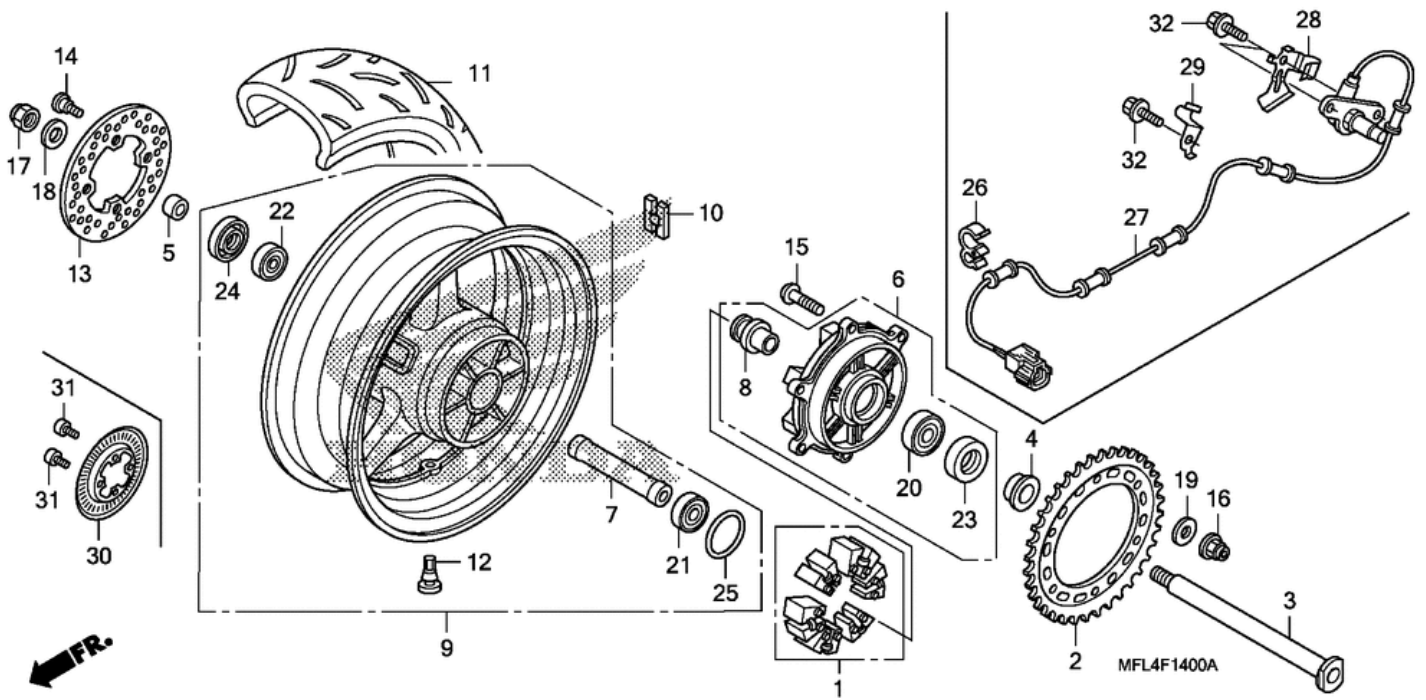

СПИСОК ДЕТАЛЕЙ ДЛЯ "REAR WHEEL" HONDA CBR1000RA

//OEM.MOTO-ALL.RU/

ТЕЛ.: +7 (495) 177-12-75

СПИСОК ДЕТАЛЕЙ ДЛЯ "REAR WHEEL" HONDA CBR1000RA

//OEM.MOTO-ALL.RU/

ТЕЛ.: +7 (495) 177-12-75

№	№ OEM	наличие / срок поставки	Наименование	Кол-во в узле
001	06410MELD20	Срок поставки от 22 дней	DAMPER SET, WHEEL	1
002	41201MELD20	Срок поставки от 22 дней	SPROCKET (42T	1
003	42301MFL000	Срок поставки от 22 дней	AXLE, RR. WHEEL	1
004	42311MFL700	Срок поставки от 22 дней	COLR, RR. WHEEL SIDE	1
005	42312MFL000	Срок поставки от 22 дней	COLR, RR. BRAKE SIDE	1
006	42615MFL000	Срок поставки от 22 дней	FLANGE SUB-ASSY.	1
007	42620MEL000	Срок поставки от 22 дней	COLLAR, RR.	1
008	42625MFL000	Срок поставки от 22 дней	COLLAR B, RR.	1
009	42650MFLD00ZA	Срок поставки от 22 дней	WHEEL SUB (TYPE2	1
009	42650MFL306ZA	Срок поставки от 22 дней	WHEEL SUB (TYPE2)	1
010	42704MERD00	Срок поставки от 22 дней	WEIGHT (10G	0
010	42705MERD00	Срок поставки от 22 дней	WEIGHT (20G	0
010	42706MERD00	Срок поставки от 22 дней	WEIGHT (30G	0
011	42711MFL003	Срок поставки от 22 дней	TIRE (190/50ZR17	1
011	42711MFL004	Срок поставки от 22 дней	TIRE (190/50ZR17	1
012	42753ML7004	Срок поставки от 22 дней	VALVE, RIM	1
012	42753ML7003	Срок поставки от 22 дней	VALVE, RIM	1
013	43251MEE000	Срок поставки от 22 дней	DISK, RR. BRAKE	1
014	90105MFLD20	Срок поставки от 22 дней	BOLT (8X24	4
015	90121MCFD30	Срок поставки от 22 дней	BOLT (10X30	6
016	90304KAE871	Срок поставки от 22 дней	NUT, U (10MM	6
017	90305MCFD01	Срок поставки от 22 дней	NUT, U (22MM	1
017	90305MCFD00	Срок поставки от 22 дней	NUT, U (22MM	1
018	90401MCJ000	Срок поставки от 22 дней	WASHER (23X37X2.5	1
019	90502MCF000	Срок поставки от 22 дней	WASHER (10MM	6
020	91051MFL003	Срок поставки от 22 дней	BEARING (28X56X15	1
021	91052MCF003	Срок поставки от 22 дней	BEARING (6005	1
022	91053MAZ003	Срок поставки от 22 дней	BEARING (6205X2	1
023	91251MFL003	Срок поставки от 22 дней	DUST SEAL	1
024	91252MFL003	Срок поставки от 22 дней	DUST SEAL	1
025	91352MCF003	Срок поставки от 22 дней	O-RING (51X2	1
026	11152KS4003	Срок поставки от 22 дней	CLAMP, PIPE	1
027	38510MFLD01	Срок поставки от 22 дней	SENSOR, RR.	1
028	38515MFLD00	Срок поставки от 22 дней	GUIDE, SENSOR WIRE	1
029	38516MFLD00	Срок поставки от 22 дней	GUIDE, SENSOR WIRE	1
030	42515MFLD30	Срок поставки от 22 дней	RING, RR. PULSER	1
031	90131KFK630	Срок поставки от 22 дней	BOLT, TORX (5X10	4
032	960010601407	Срок поставки от 22 дней	BOLT, FLANGE (6X14	3