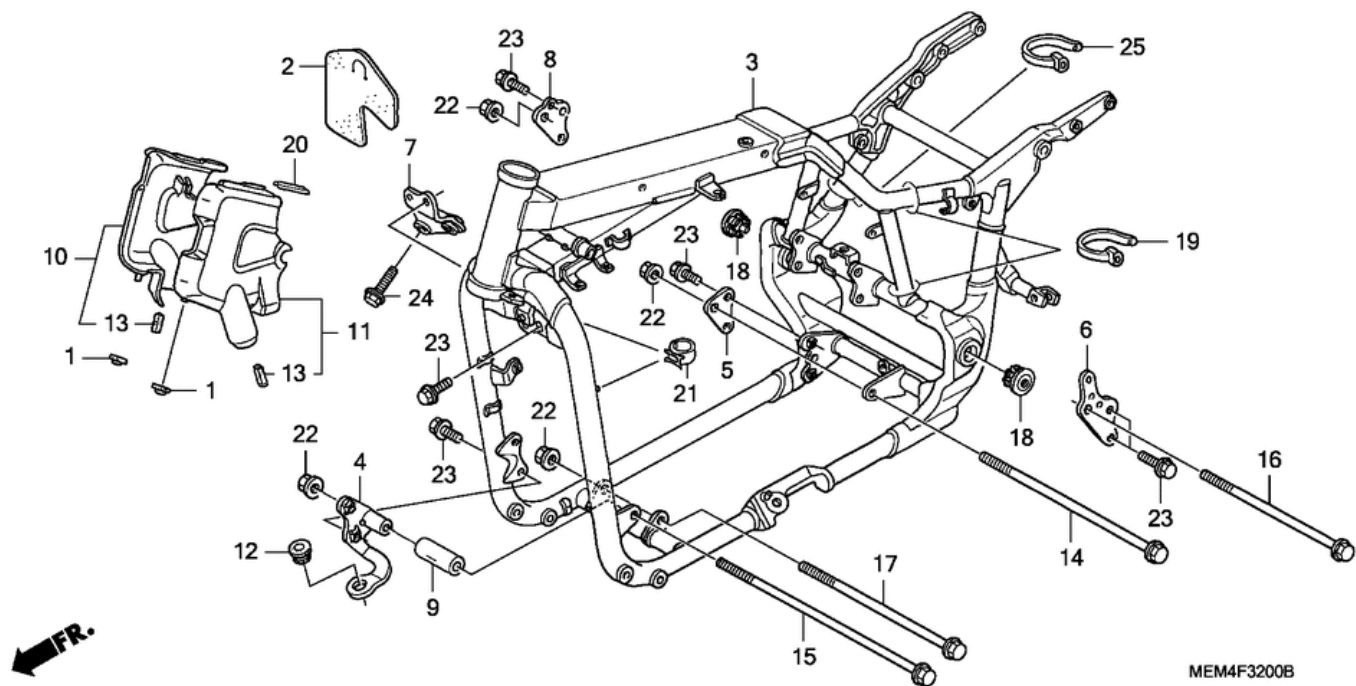

СПИСОК ДЕТАЛЕЙ ДЛЯ "FRAME" HONDA VTX1300C

//OEM.MOTO-ALL.RU/

ТЕЛ.: +7 (495) 177-12-75

СПИСОК ДЕТАЛЕЙ ДЛЯ "FRAME" HONDA VTX1300C

//OEM.MOTO-ALL.RU/

ТЕЛ.: +7 (495) 177-12-75

№	№ OEM	наличие / срок поставки	Наименование	Кол-во в узле
001	19113КСУ650	Срок поставки от 22 дней	RUB, VISOR (LOWER	2
002	19126МЕМ670	Срок поставки от 22 дней	RUBBER, HEAT GUARD	1
003	50100МЕАА00	Срок поставки от 22 дней	FRAME	1
003	50100МЕАL50	Срок поставки от 22 дней	FRAME	1
004	50201МЕА670	Срок поставки от 22 дней	PLATE, FR. ENG HGR	0
005	50202МЕА670	Срок поставки от 22 дней	PLATE, RR. ENG HGR	0
006	50203МЕА670	Срок поставки от 22 дней	PLATE, RR. ENG HGR	0
007	50204МЕА671	Срок поставки от 22 дней	BRACKET, FR. CYL HD	1
008	50205МЕА670	Срок поставки от 22 дней	PLATE, RR. ENG HGR	0
009	50206МЕА670	Срок поставки от 22 дней	COLLAR, ENG HGR	1
010	63500МЕА670	Срок поставки от 22 дней	COVER, R. FR. SIDE	1
011	63550МЕА670	Срок поставки от 22 дней	COVER, L. FR. SIDE	1
012	80201-MJ8-000	Срок поставки от 19 дней	RUBBER, TAILLIGHT	1
013	83509МЕА670	Срок поставки от 22 дней	RUB, FR. SIDE COVER	2
014	90020МЕА670	Срок поставки от 22 дней	BOLT, FLG (10X175	1
015	90101МЕА670	Срок поставки от 22 дней	BOLT, FLG (10X235.5	1
016	90103МBS000	Срок поставки от 22 дней	BOLT, FLG (10X142	1
017	90103МЕА670	Срок поставки от 22 дней	BOLT, FLG (10X165	1
018	90312-MB0-700	Срок поставки от 19 дней	CAP, R. LOCK NUT	2
020	90655GT4000	Срок поставки от 22 дней	SPRING, COWL SETTING	1
021	90690ГНВ641	Срок поставки от 22 дней	CLIP, CABLE (10MM	2
022	90303428900	Срок поставки от 22 дней	NUT, FLANGE (10MM	4
023	957010801807	Срок поставки от 19 дней	BOLT, FLANGE (8X18	10
024	958010803007	Срок поставки от 22 дней	BOLT, FLANGE (8X30	2
025	90620-SB2-003	Срок поставки от 19 дней	BAND, WIRE HARNESS	1