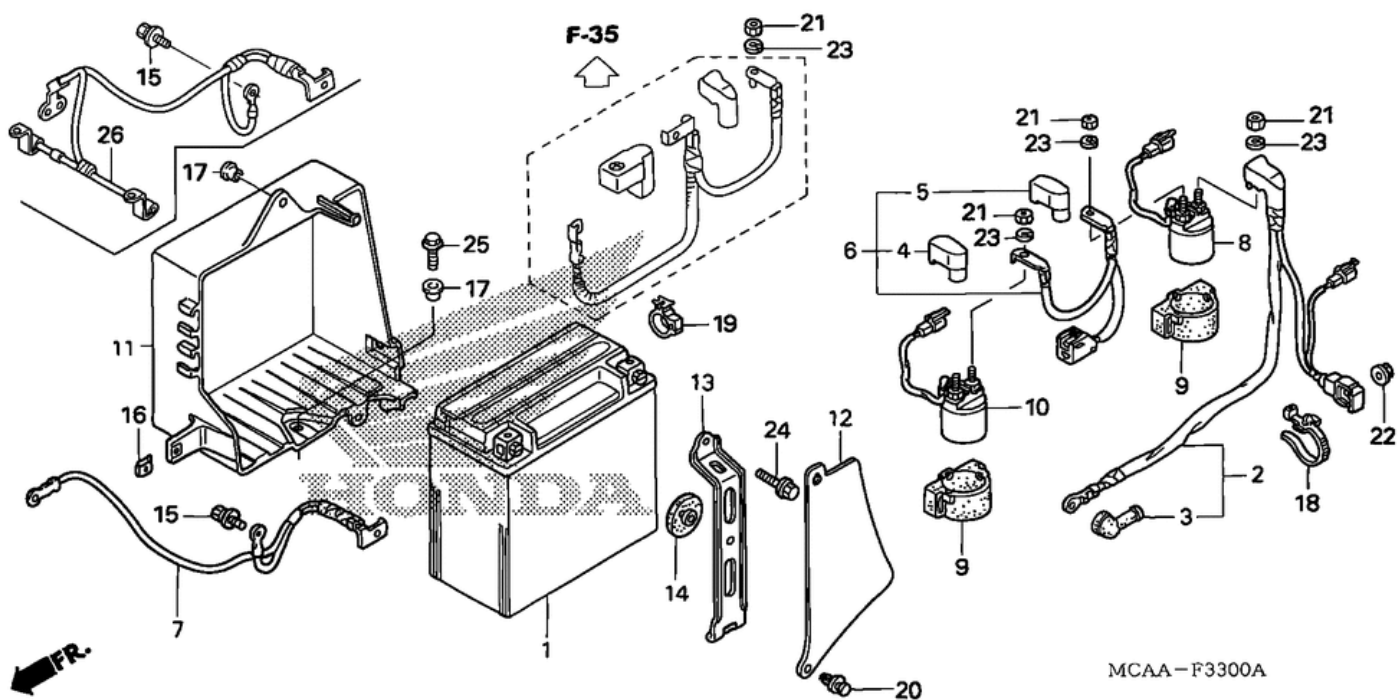

СПИСОК ДЕТАЛЕЙ ДЛЯ "BATTERY" HONDA GL1800

//OEM.MOTO-ALL.RU/

ТЕЛ.: +7 (495) 177-12-75

СПИСОК ДЕТАЛЕЙ ДЛЯ "BATTERY" HONDA GL1800

//OEM.MOTO-ALL.RU/

ТЕЛ.: +7 (495) 177-12-75

№	№ OEM	наличие / срок поставки	Наименование	Кол-во в узле
001	31500MCA003AH	Срок поставки от 19 дней	BATTERY (YTX20L-BS	1
002	32410MCAA60	Срок поставки от 22 дней	CABLE, STARTER MOTOR	1
003	32411230000	Срок поставки от 22 дней	COVER	1
004	32416MCA000	Срок поставки от 22 дней	COVER A	1
005	32419MCA000	Срок поставки от 22 дней	COVER D	1
006	32425MCA000	Срок поставки от 22 дней	CABLE	1
008	35850MCAA61	Срок поставки от 22 дней	SW, STARTER MAGNETIC	1
009	35856425000	Срок поставки от 22 дней	RUB, MAGNETIC SHOCK	2
010	35860MCAA61	Срок поставки от 22 дней	SW, STARTER MAGNETIC	1
011	80110MCA000	Срок поставки от 22 дней	BOX, BATTERY	1
012	80111MCA000	Срок поставки от 22 дней	COVER, BATTERY CABLE	1
013	80112MCAA60	Срок поставки от 22 дней	BAND, BATTERY	1
014	83618-323-000	Срок поставки от 19 дней	RUBBER, BATTERY BOX	1
015	90114SG0003	Срок поставки от 22 дней	BOLT (5X13	1
016	90312MT3000	Срок поставки от 22 дней	NUT, CLIP (5MM	1
017	90556MB4000	Срок поставки от 22 дней	WASHER	2
018	90649SC2003	Срок поставки от 22 дней	BAND, HARN (150MM	1
019	90690GHB671	Срок поставки от 22 дней	CLIP, CABLE (25MM	1
020	91549MW0790ZA	Срок поставки от 22 дней	CLIP *NH1*	1
022	9405006080	Срок поставки от 22 дней	NUT, FLANGE (6MM	1
023	94111-06800	Срок поставки от 19 дней	WASHER, SPRING (6MM)	4
024	960010601600	Срок поставки от 22 дней	BOLT, FLANGE (6X16	1
025	960010601607	Срок поставки от 22 дней	BOLT, FLANGE (6X16	1
026	32601MCAA60	Срок поставки от 22 дней	CABLE	1