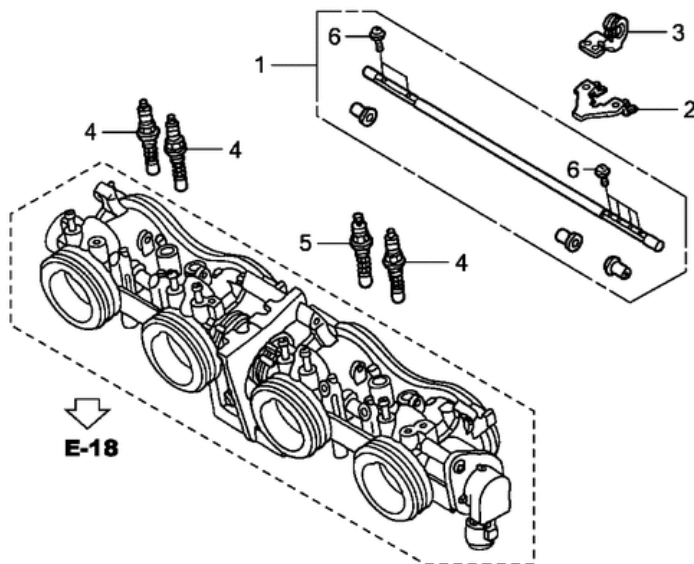

СПИСОК ДЕТАЛЕЙ ДЛЯ "THROTTLE BODY (COMPONENT PARTS)" HONDA CB900F

//OEM.MOTO-ALL.RU/

ТЕЛ.: +7 (495) 177-12-75

MCZ4E1801A

СПИСОК ДЕТАЛЕЙ ДЛЯ "THROTTLE BODY (COMPONENT PARTS)" HONDA CB900F

//OEM.MOTO-ALL.RU/

ТЕЛ.: +7 (495) 177-12-75

№	№ OEM	наличие / срок поставки	Наименование	Кол-во в узле
001	16017MCZ003	Срок поставки от 22 дней	SHAFT SET, STARTER	0
002	16018MCZ003	Срок поставки от 22 дней	LEVER, STARTER	0
003	16019MCZ003	Срок поставки от 22 дней	LEVER, FIRST IDLE	0
004	16046MCJ003	Срок поставки от 22 дней	VALVE SET, STARTER	0
005	16047MCJ003	Срок поставки от 22 дней	VALVE, STARTER	0
006	938920300810	Срок поставки от 22 дней	SCREW-WASHER (3X8	0