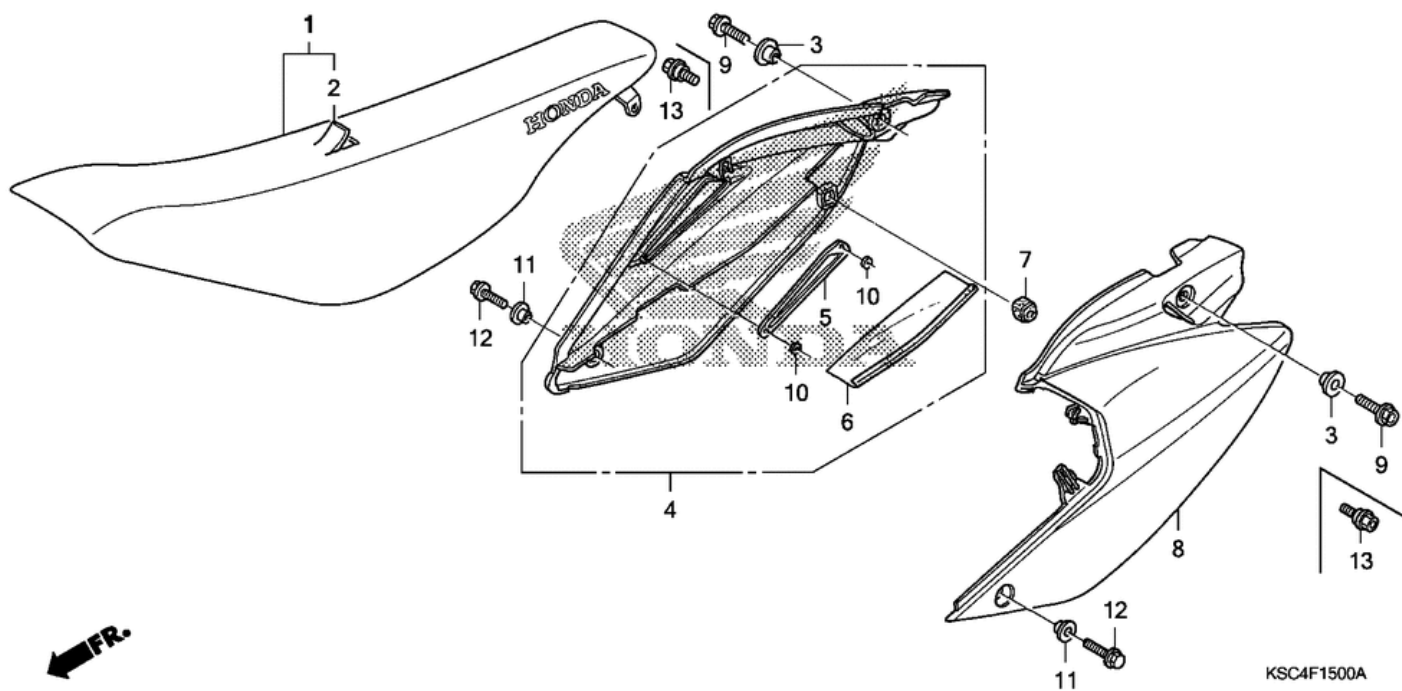

СПИСОК ДЕТАЛЕЙ ДЛЯ "SEAT & SIDE COVER" HONDA CRF250X

//OEM.MOTO-ALL.RU/

ТЕЛ.: +7 (495) 177-12-75

СПИСОК ДЕТАЛЕЙ ДЛЯ "SEAT & SIDE COVER" HONDA CRF250X

//OEM.MOTO-ALL.RU/

ТЕЛ.: +7 (495) 177-12-75

№	№ OEM	наличие / срок поставки	Наименование	Кол-во в узле
001	77100KSCA11	Срок поставки от 22 дней	SEAT	1
001	77100KSCA10	Срок поставки от 19 дней	superceded	1
001	77100KSC010	Срок поставки от 19 дней	superceded	1
002	77101KSC000	Срок поставки от 22 дней	LEATHER, SEAT	1
003	83505KM4000	Срок поставки от 22 дней	COLLAR	2
004	83510KSC000	Срок поставки от 22 дней	COVER, R. SIDE	1
005	83513KSC000	Срок поставки от 19 дней	superceded	1
006	83514KSC000	Срок поставки от 22 дней	HEAT GUARD	1
007	83515KS7830	Срок поставки от 22 дней	RUBBER	1
008	83610KSC000	Срок поставки от 22 дней	COVER, L. SIDE	1
009	90123MEN670	Срок поставки от 22 дней	BOLT, FLANGE (8X16	2
010	90313GAH780	Срок поставки от 22 дней	NUT, SPEED (3MM	2
011	90501KZ4J20	Срок поставки от 22 дней	COLLAR A	2
012	960010601400	Срок поставки от 22 дней	BOLT, FLANGE (6X14	2