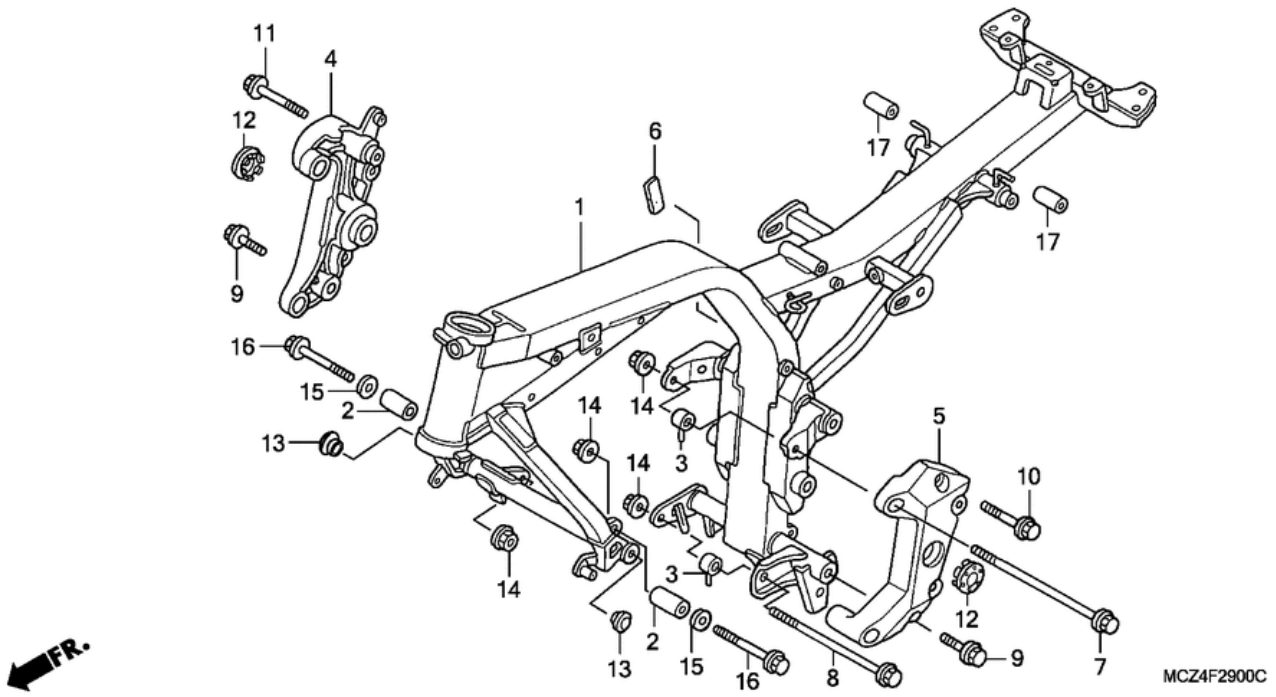

СПИСОК ДЕТАЛЕЙ ДЛЯ "FRAME" HONDA CB900F

//OEM.MOTO-ALL.RU/

ТЕЛ.: +7 (495) 177-12-75

СПИСОК ДЕТАЛЕЙ ДЛЯ "FRAME" HONDA CB900F

//ОЕМ.МОТО-ALL.RU/

ТЕЛ.: +7 (495) 177-12-75

№	№ OEM	наличие / срок поставки	Наименование	Кол-во в узле
001	50100MCZA10ZA	Срок поставки от 22 дней	FRAME NH303M	0
002	50356MCZ000	Срок поставки от 22 дней	COLLAR, FR. ENG HGR	0
003	50362KT2000	Срок поставки от 22 дней	COLLAR, FR. ENG HGR	0
004	50600MCZ640	Срок поставки от 22 дней	BRACKET, R. PIVOT	0
005	50700MCZ640	Срок поставки от 22 дней	BRACKET, L. PIVOT	0
006	83609KV3300	Срок поставки от 22 дней	RUBBER, SIDE COVER	0
007	90105GE0710	Срок поставки от 22 дней	BOLT, FLG (10X212	0
008	90117166600	Срок поставки от 19 дней	superceded	0
008	958001020000	Срок поставки от 22 дней	BOLT, FLG (10X200)	0
009	90161MCZ000	Срок поставки от 22 дней	BOLT, FLANGE (10X35)	0
010	90162MCZ000	Срок поставки от 22 дней	BOLT, FLANGE (10X55)	0
011	90163MCZ000	Срок поставки от 22 дней	BOLT, FLANGE (10X80)	0
012	90305MBV000	Срок поставки от 22 дней	CAP, PIVOT	0
013	91456ME1670	Срок поставки от 22 дней	CAP (10MM)	0
015	94101-10000	Срок поставки от 19 дней	WASHER, PLAIN (10MM)	0
016	96400-10100-00	Срок поставки от 19 дней	BOLT, FLG (10X100)	0
017	95005-55003-20M	Срок поставки от 19 дней	BULK HOSE (5.5X3000)	0