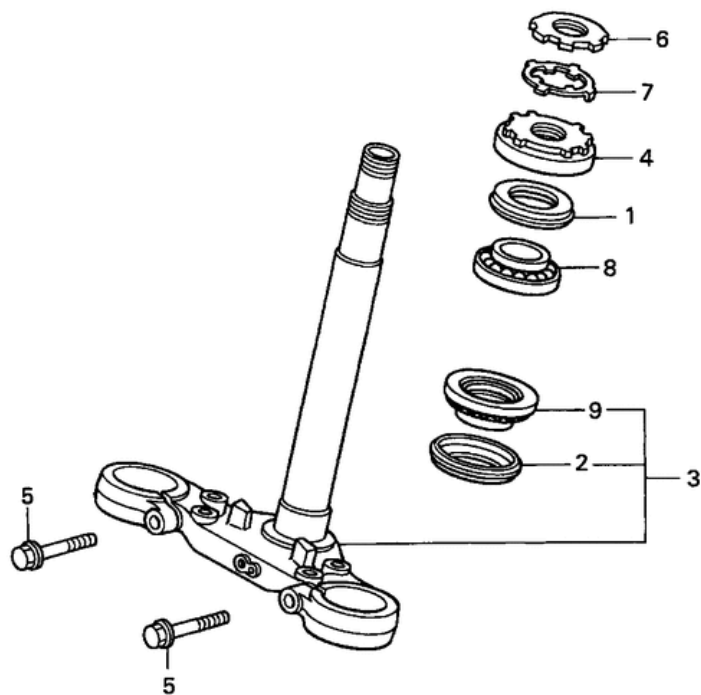

# СПИСОК ДЕТАЛЕЙ ДЛЯ "STEERING STEM" HONDA CB900F

//OEM.MOTO-ALL.RU/

ТЕЛ.: +7 (495) 177-12-75

MCZ4-F0600

# СПИСОК ДЕТАЛЕЙ ДЛЯ "STEERING STEM" HONDA CB900F

//OEM.MOTO-ALL.RU/

ТЕЛ.: +7 (495) 177-12-75

№	№ OEM	наличие / срок поставки	Наименование	Кол-во в узле
001	53213MB4771	В наличии	DUST SEAL	0
002	53214371010	Срок поставки от 22 дней	DUST SEAL	0
003	53219MCZD00	Срок поставки от 22 дней	STEM SUB-ASSY., STRG	0
003	53219MCZ000	Срок поставки от 19 дней	superceded	1
004	53220460840	Срок поставки от 19 дней	superceded	0
004	53220422000	Срок поставки от 22 дней	THREAD	0
005	90115KY6000	Срок поставки от 22 дней	BOLT, FLANGE (10X35)	0
006	90302425830	Срок поставки от 22 дней	THREAD B	0
007	90506425830	Срок поставки от 22 дней	WASHER, LOCK	0
008	91015KT8005	Срок поставки от 22 дней	BEARING, HEAD PIPE	0
009	91016KT8005	Срок поставки от 22 дней	BEARING, HEAD PIPE	0