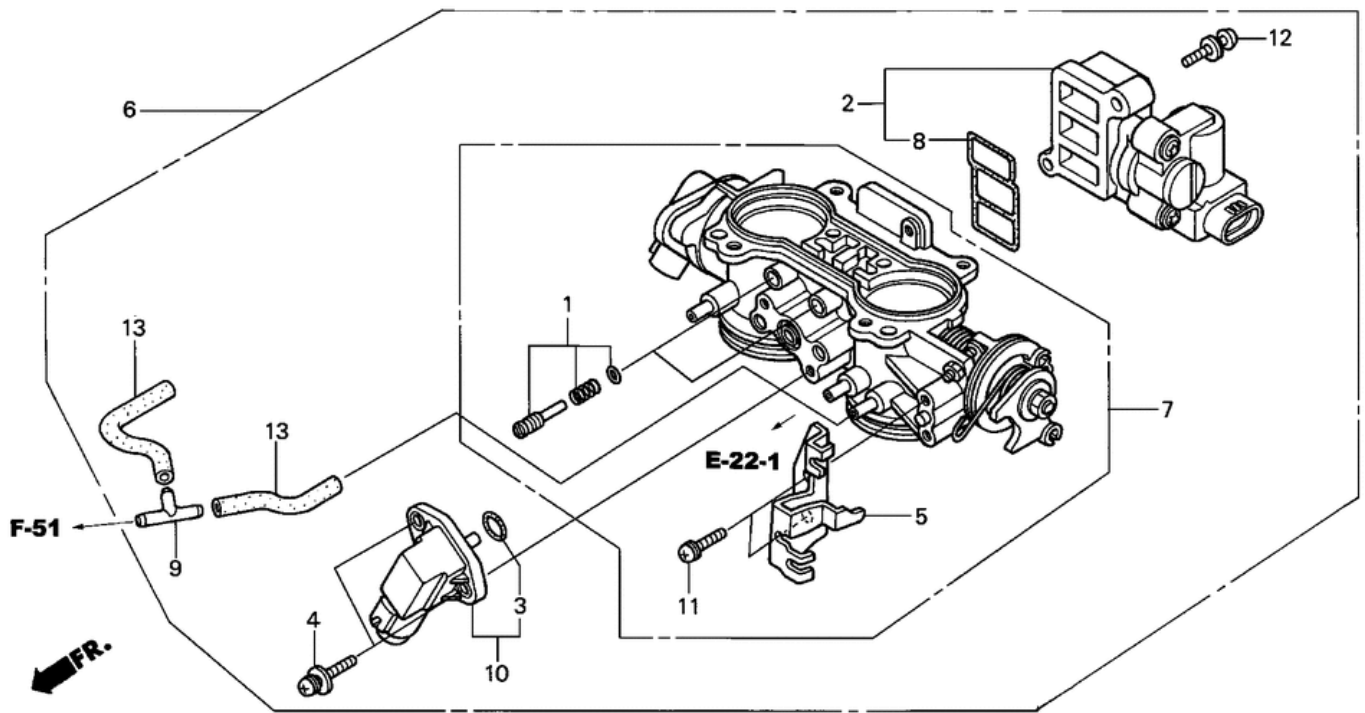

СПИСОК ДЕТАЛЕЙ ДЛЯ "THROTTLE BODY" HONDA GL1800A

//OEM.MOTO-ALL.RU/

ТЕЛ.: +7 (495) 177-12-75

СПИСОК ДЕТАЛЕЙ ДЛЯ "THROTTLE BODY" HONDA GL1800A

//OEM.MOTO-ALL.RU/

ТЕЛ.: +7 (495) 177-12-75

| № | № OEM | наличие / срок поставки | Наименование | Кол-во в узле |
|-----|----------------|--------------------------|----------------------|---------------|
| 001 | 16016MCA013 | Срок поставки от 22 дней | SCREW SET | 2 |
| 002 | 16022MCA003 | Срок поставки от 22 дней | VALVE SET | 1 |
| 003 | 16075P07000 | Срок поставки от 22 дней | O-RING (9.8X1.9) | 1 |
| 004 | 16080P07000 | Срок поставки от 22 дней | SCREW-WASHER (4X16) | 2 |
| 005 | 16119MCA003 | Срок поставки от 22 дней | STAY, WIRE | 1 |
| 006 | 16400MCA013 | Срок поставки от 22 дней | BODY ASSY. (GQ61A A | 1 |
| 007 | 16410MCA013 | Срок поставки от 22 дней | BODY SET | 1 |
| 008 | 16456P8AA01 | Срок поставки от 22 дней | GASKET | 0 |
| 009 | 17201MG9000 | Срок поставки от 22 дней | JOINT A, VACUUM TUBE | 1 |
| 010 | 37011MCA003 | Срок поставки от 22 дней | SENSOR SET, MAP | 1 |
| 011 | 93892-05012-00 | Срок поставки от 19 дней | SCREW-WASHER (5X12) | 2 |
| 012 | 938920502200 | Срок поставки от 22 дней | SCREW-WASHER (5X22) | 2 |
| 013 | 950053500120M | Срок поставки от 22 дней | BULK HOSE (3.5X1000) | 0 |