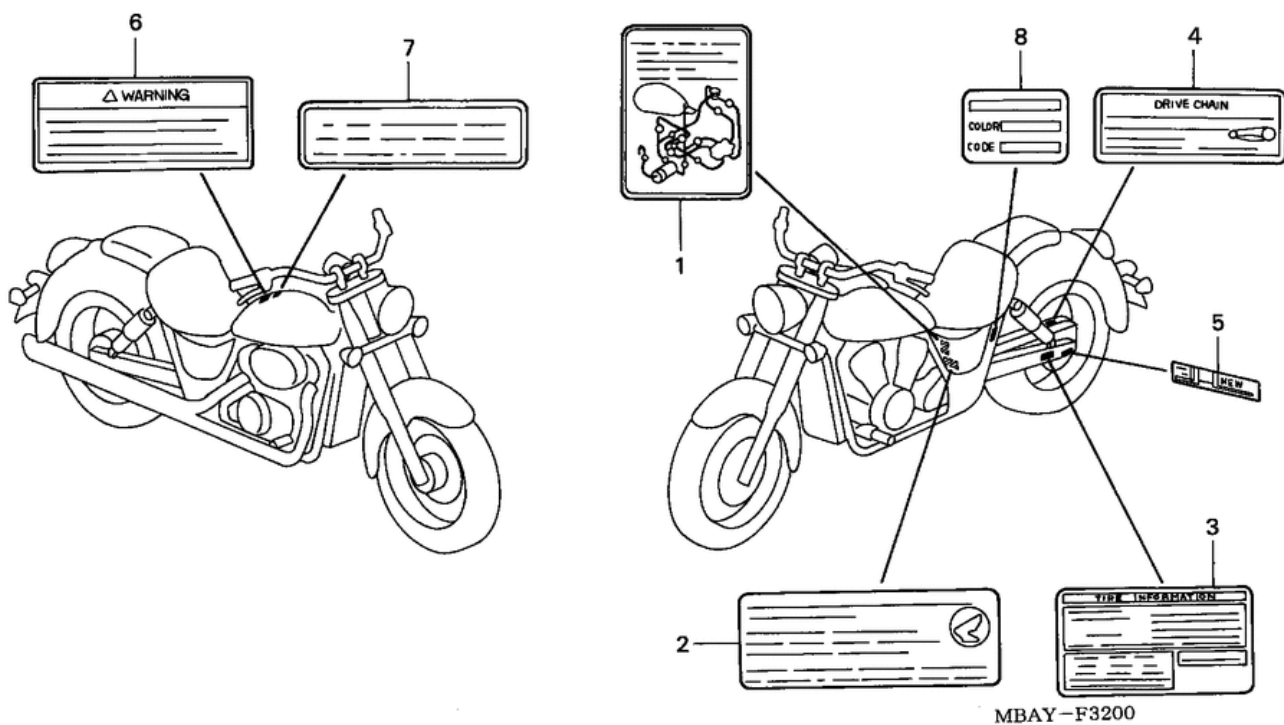

# СПИСОК ДЕТАЛЕЙ ДЛЯ "CAUTION LABELS" HONDA VT750CD2

//OEM.MOTO-ALL.RU/

ТЕЛ.: +7 (495) 177-12-75

# СПИСОК ДЕТАЛЕЙ ДЛЯ "CAUTION LABELS" HONDA VT750CD2

//OEM.MOTO-ALL.RU/

ТЕЛ.: +7 (495) 177-12-75

№	№ OEM	наличие / срок поставки	Наименование	Кол-во в узле
001	87135MBAL30	Срок поставки от 19 дней	DIAGRAM	1
002	87139463670	Срок поставки от 22 дней	LABEL, HIGH ALTITUDE	0
003	87505MBA670	Срок поставки от 22 дней	LABEL, TIRE	1
004	87507KBG870	Срок поставки от 22 дней	LABEL, DRIVE CHAIN	1
005	87508MK6670	Срок поставки от 22 дней	LABEL	1
006	87512MY3670	Срок поставки от 22 дней	LABEL, LOADING	1
007	87560MZ0670	Срок поставки от 22 дней	LABEL, DRIVE	1
008	87565MBAA10ZB	Срок поставки от 22 дней	LABEL (NH1K) (TYPE6)	1
008	87565MBAA10ZC	Срок поставки от 22 дней	LABEL, COLOR (TYPE7)	1