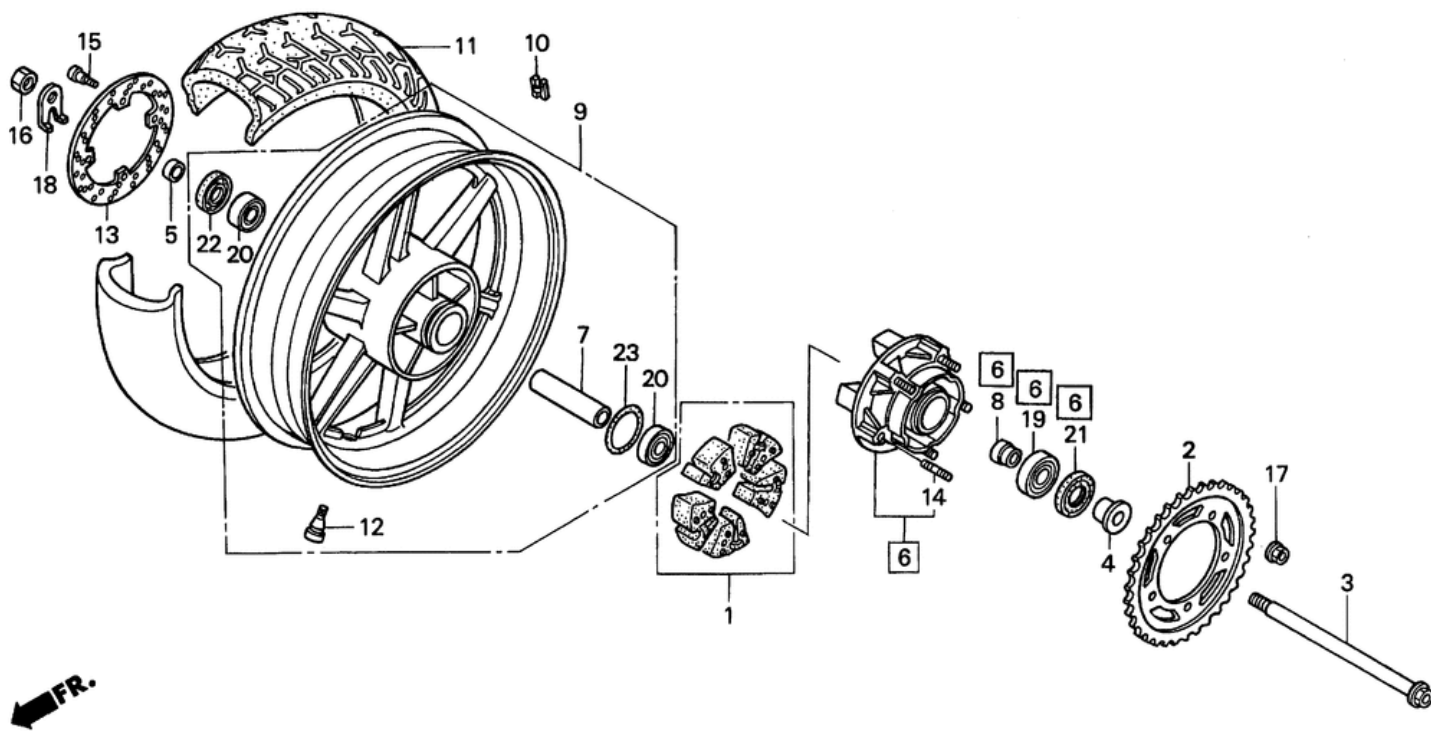

# СПИСОК ДЕТАЛЕЙ ДЛЯ "REAR WHEEL" HONDA CBR600F3

//OEM.MOTO-ALL.RU/

ТЕЛ.: +7 (495) 177-12-75

# СПИСОК ДЕТАЛЕЙ ДЛЯ "REAR WHEEL" HONDA CBR600F3

//OEM.MOTO-ALL.RU/

ТЕЛ.: +7 (495) 177-12-75

№	№ OEM	наличие / срок поставки	Наименование	Кол-во в узле
001	06410MALG00	Срок поставки от 22 дней	DAMPER SET, WHEEL	1
002	41201MAS670	Срок поставки от 22 дней	superceded	1
002	41201MBW700	Срок поставки от 22 дней	SPROCKET (43T)	1
003	42301MV9000	Срок поставки от 22 дней	AXLE, RR. WHEEL	1
004	42311MAL601	Срок поставки от 22 дней	COLLAR, L. RR.	1
005	42312MAE010	Срок поставки от 22 дней	COLR, RR. BRAKE SIDE	1
006	42615MAS000	Срок поставки от 22 дней	FLANGE SUB-ASSY.	1
007	42620KV3830	Срок поставки от 22 дней	COLLAR, RR.	1
008	42625MAS000	Срок поставки от 22 дней	COLLAR B, RR.	1
009	42650MALG00ZA	Срок поставки от 22 дней	WHEEL SUB (TYPE1)	1
010	42704MCFD60	Срок поставки от 22 дней	WEIGHT (10G	0
010	42706MB0000	Срок поставки от 19 дней	WEIGHT (30G	0
010	42705MCFD60	Срок поставки от 22 дней	WEIGHT (20G	0
011	42711MALA01	Срок поставки от 19 дней	TIRE (160/60ZR17)	0
011	42711MALG01	Срок поставки от 22 дней	TIRE (160/60ZR17)	1
012	42753ML7003	Срок поставки от 22 дней	VALVE, RIM	1
012	42753ML7004	Срок поставки от 22 дней	VALVE, RIM	1
013	43251MEE000	Срок поставки от 22 дней	DISK, RR. BRAKE	1
014	90102MAS000	Срок поставки от 22 дней	BOLT, STUD (12X25	5
015	90105MV9003	Срок поставки от 22 дней	BOLT, DISK (8X24	4
016	90305KA4003	Срок поставки от 22 дней	NUT, AXLE (18MM)	1
017	90306KF0003	Срок поставки от 22 дней	NUT, FLANGE (12MM	5
018	90559MV9000	Срок поставки от 22 дней	WASHER, RR. AXLE	1
019	91051MAS003	Срок поставки от 22 дней	BEARING (6322	1
020	91052MAE004	Срок поставки от 22 дней	BEARING (6204UU	2
021	91252MAS003	Срок поставки от 22 дней	DUST SEAL	1
022	91253MAE003	Срок поставки от 22 дней	DUST SEAL	1
023	91302MA6003	Срок поставки от 22 дней	O-RING (61X2	1