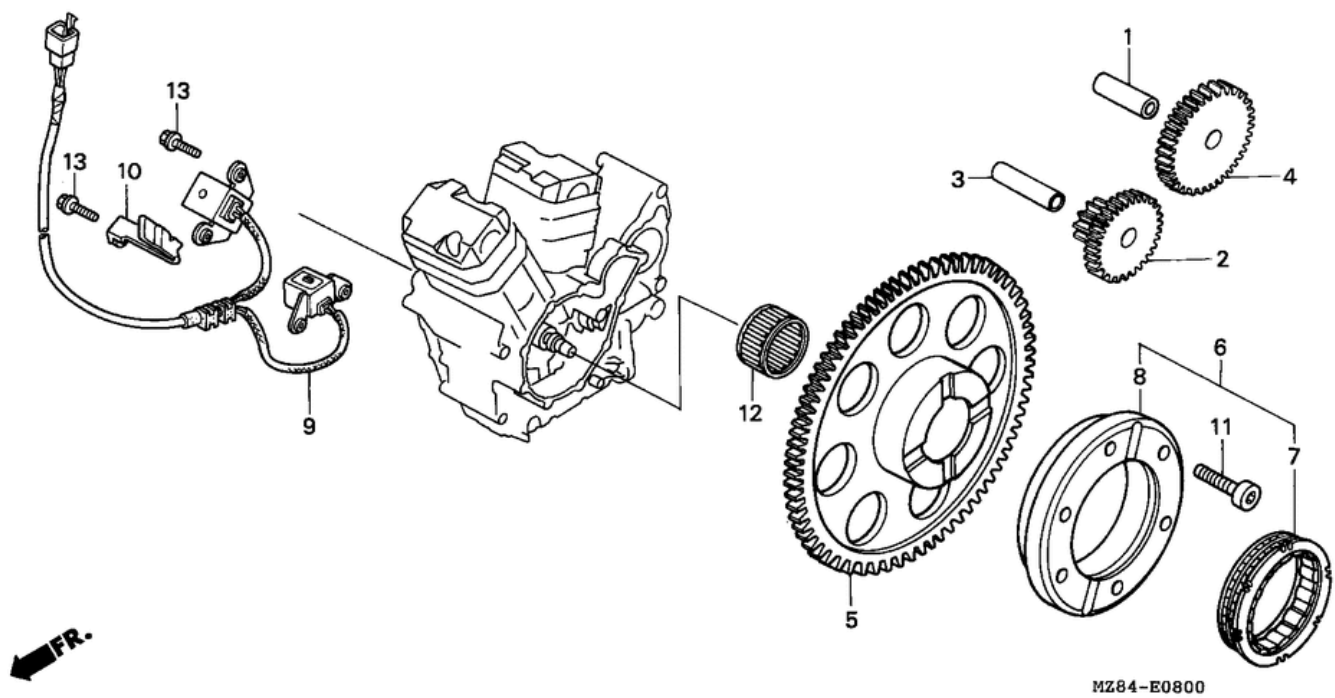

# СПИСОК ДЕТАЛЕЙ ДЛЯ "PULSE GENERATOR" HONDA VT600CD

//OEM.MOTO-ALL.RU/

ТЕЛ.: +7 (495) 177-12-75

№	№ OEM	наличие / срок поставки	Наименование	Кол-во в узле
001	13111GS7000	Срок поставки от 22 дней	PIN, PISTON	1
002	28101MS8000	Срок поставки от 22 дней	GEAR (38T/12T	0
003	28102ME9000	Срок поставки от 22 дней	PIN (10X44	1
004	28106ME9010	Срок поставки от 22 дней	GEAR, STARTER (51T	1
005	28110MM9000	Срок поставки от 22 дней	GEAR (75T	1
006	28125MM9014	Срок поставки от 22 дней	CLUTCH OUTER	1
007	28126MK5004	Срок поставки от 22 дней	CLUTCH, ONE-WAY	1
008	28128MM9014	Срок поставки от 22 дней	CLUTCH OUTER	1
009	30300MR1003	Срок поставки от 22 дней	GENERATOR, PULSE	0
010	32963MM9000	Срок поставки от 22 дней	CLAMP, PULSE	1
011	90010-MAY-000	Срок поставки от 19 дней	BOLT, SOCKET (8MM)	6
012	91021MF5841	Срок поставки от 22 дней	BEARING (30X37X20	0