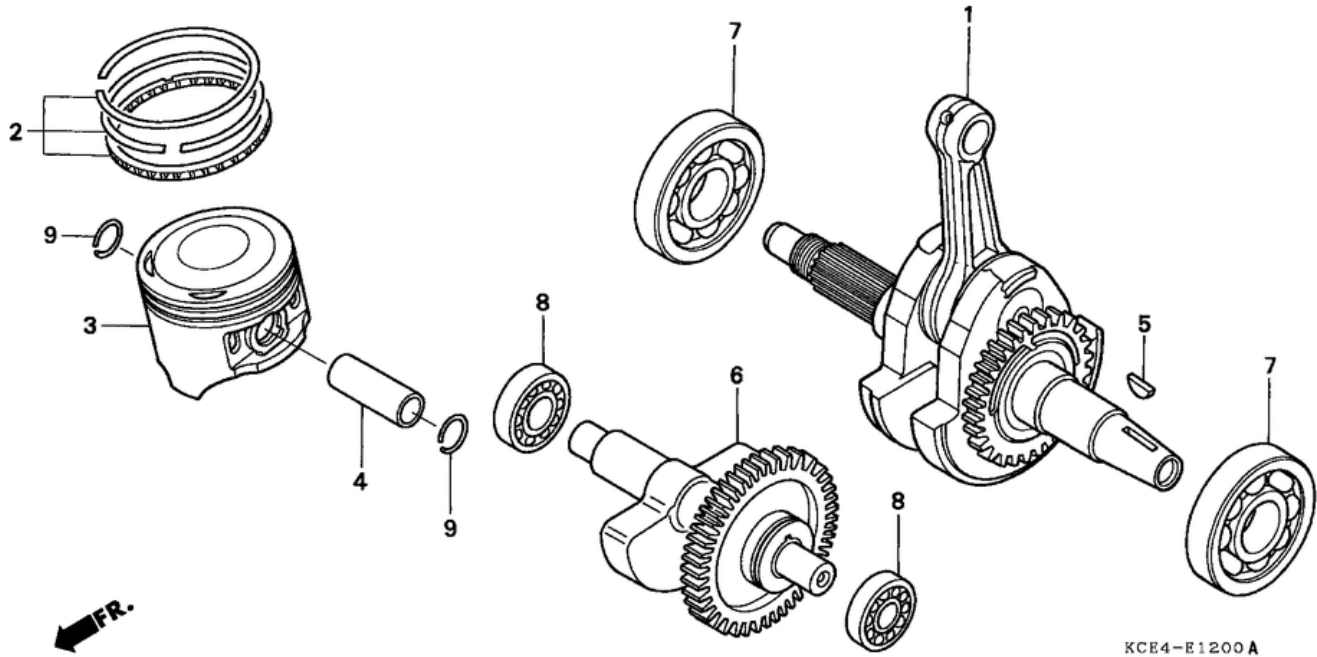

# СПИСОК ДЕТАЛЕЙ ДЛЯ "CRANKSHAFT" HONDA XR250R

//OEM.MOTO-ALL.RU/

ТЕЛ.: +7 (495) 177-12-75

KCE4-E1200A

# СПИСОК ДЕТАЛЕЙ ДЛЯ "CRANKSHAFT" HONDA XR250R

//OEM.MOTO-ALL.RU/

ТЕЛ.: +7 (495) 177-12-75

№	№ OEM	наличие / срок поставки	Наименование	Кол-во в узле
001	13000KCE670	Срок поставки от 22 дней	CRANKSHAFT	1
002	13011KCZ305	Срок поставки от 22 дней	RING SET (STD	1
002	13012KCE305	Срок поставки от 22 дней	RING SET (OS	0
002	13013KCE305	Срок поставки от 22 дней	RING SET (OS	0
003	13103KCE305	Срок поставки от 22 дней	PISTON (OS	0
003	13102KCE305	Срок поставки от 22 дней	PISTON (OS	0
003	13101KCE670	Срок поставки от 22 дней	PISTON	1
004	13111KK0000	Срок поставки от 22 дней	PIN, PISTON	1
005	13331360000	Срок поставки от 22 дней	KEY (25X14	1
006	13420KT1630	Срок поставки от 22 дней	SHAFT (34T	1
007	91001KCE670	Срок поставки от 22 дней	BEARING (28X72X18	2
008	91006KK0771	Срок поставки от 22 дней	BEARING (63/13	2
009	9460117000	Срок поставки от 22 дней	CLIP (17MM	2