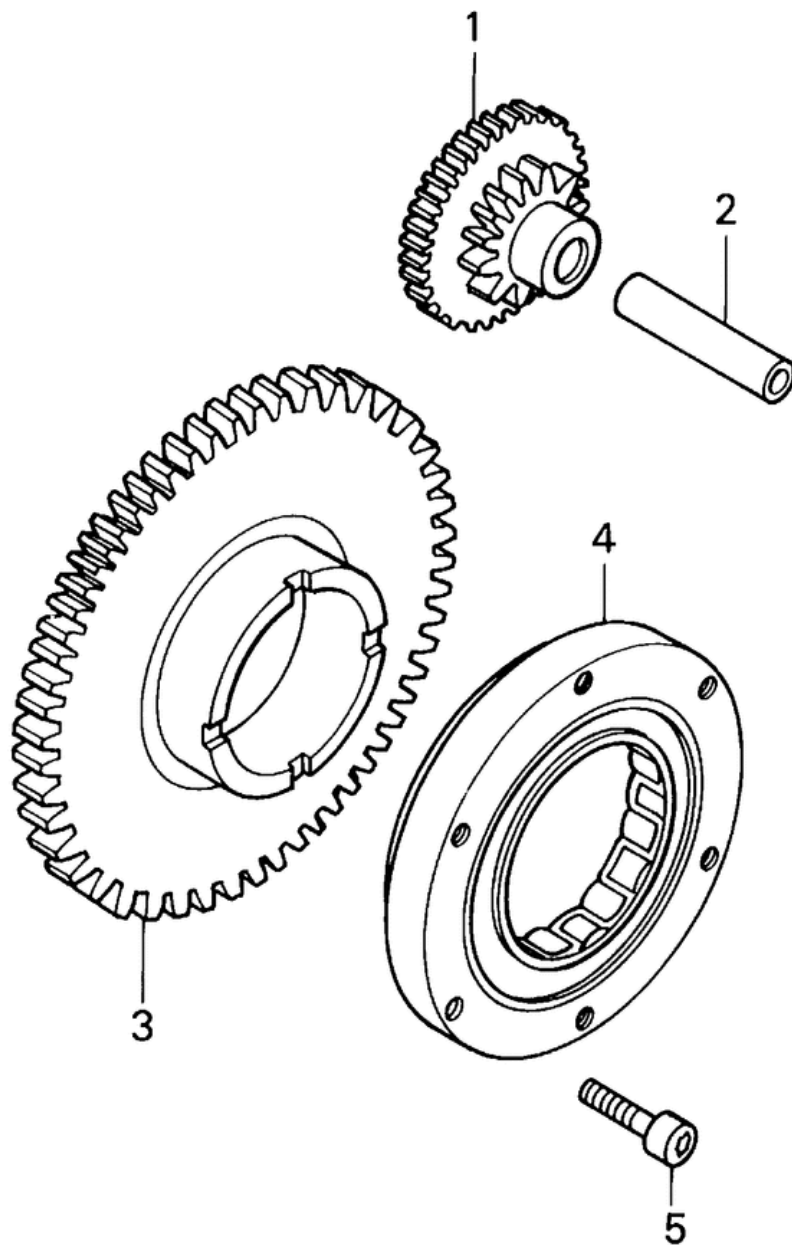

СПИСОК ДЕТАЛЕЙ ДЛЯ "STARTING CLUTCH" HONDA CBR600F3

//OEM.MOTO-ALL.RU/

ТЕЛ.: +7 (495) 177-12-75

FR.

СПИСОК ДЕТАЛЕЙ ДЛЯ "STARTING CLUTCH" HONDA CBR600F3

//OEM.MOTO-ALL.RU/

ТЕЛ.: +7 (495) 177-12-75

№	№ OEM	наличие / срок поставки	Наименование	Кол-во в узле
001	28101MV9670	Срок поставки от 22 дней	GEAR (47T/10T)	0
002	28102ME9000	Срок поставки от 22 дней	PIN (10X44	1
003	28110MERD00	Срок поставки от 22 дней	GEAR (47T)	1
003	28110MALA00	Срок поставки от 19 дней	superceded	1
003	28110MV9670	Срок поставки от 19 дней	superceded	1
004	28125MV9672	Срок поставки от 22 дней	CLUTCH OUTER	1
005	90085413781	Срок поставки от 22 дней	BOLT, SOCKET (6MM	6