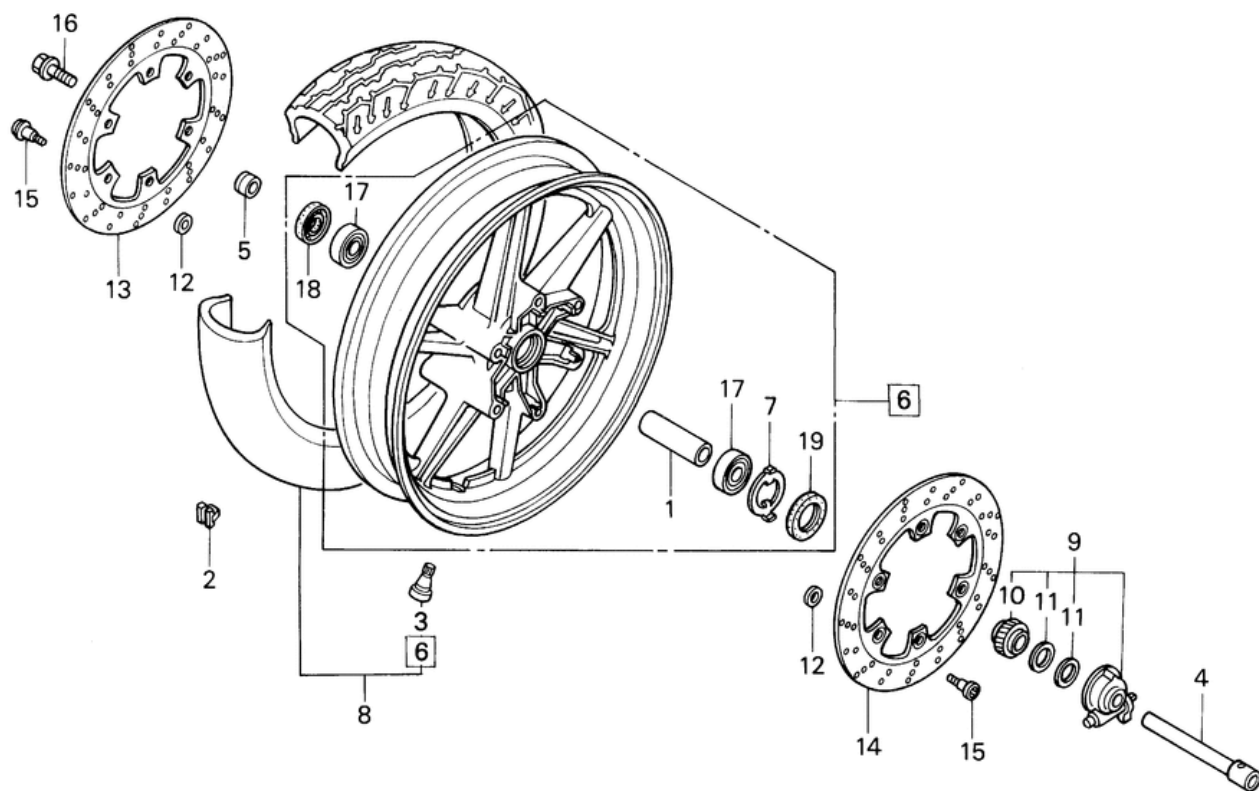

СПИСОК ДЕТАЛЕЙ ДЛЯ "F2 FRONT WHEEL 91-94" HONDA CBR600F2

//OEM.MOTO-ALL.RU/

ТЕЛ.: +7 (495) 177-12-75

СПИСОК ДЕТАЛЕЙ ДЛЯ "F2 FRONT WHEEL 91-94" HONDA CBR600F2

//OEM.MOTO-ALL.RU/

ТЕЛ.: +7 (495) 177-12-75

№	№ OEM	наличие / срок поставки	Наименование	Кол-во в узле
001	42620MW5000	Срок поставки от 22 дней	COLLAR, RR.	1
002	42706MB0000	Срок поставки от 19 дней	WEIGHT (30G	0
002	42705MCFD60	Срок поставки от 22 дней	WEIGHT (20G	0
003	42753ML7003	Срок поставки от 22 дней	VALVE, RIM	1
004	44301MM5000	Срок поставки от 22 дней	AXLE, FR. WHEEL	1
005	44312MZ1610	Срок поставки от 3 дней	COLR, FR. WHEEL SIDE	1
006	44650MV9305ZC	Срок поставки от 22 дней	WHEEL SET, FR. NH1	0
007	44680ML7000	Срок поставки от 22 дней	RETAINER, GEAR BOX	1
008	44710MV9901	Срок поставки от 19 дней	superceded	0
008	44710MAL671	Срок поставки от 19 дней	superceded	0
008	44711MAL671	Срок поставки от 22 дней	TIRE (120/60ZR17)	1
009	44800MV9003	Срок поставки от 22 дней	BOX ASSY.	1
010	44806MV9003	Срок поставки от 22 дней	GEAR, SPEEDOMETER	1
011	44809ML7003	Срок поставки от 22 дней	WASHER	2
012	45128ME2003	Срок поставки от 22 дней	SHIM, DAMPING	12
013	45251MV9000	Срок поставки от 22 дней	DISK, R. FR. BRAKE	1
014	45351MV9000	Срок поставки от 22 дней	DISK, L. FR. BRAKE	1
015	90105MV9003	Срок поставки от 22 дней	BOLT, DISK (8X24	12
016	90305ML7000	Срок поставки от 22 дней	BOLT, FR. AXLE	1
017	91054MAM003	Срок поставки от 22 дней	BEARING (6004UU	2
018	91257MAY003	Срок поставки от 22 дней	DUST SEAL (28X42X8	1
018	91257KA3711	Срок поставки от 22 дней	superceded	1
019	91258ML7003	Срок поставки от 22 дней	DUST SEAL (45X55X5	1