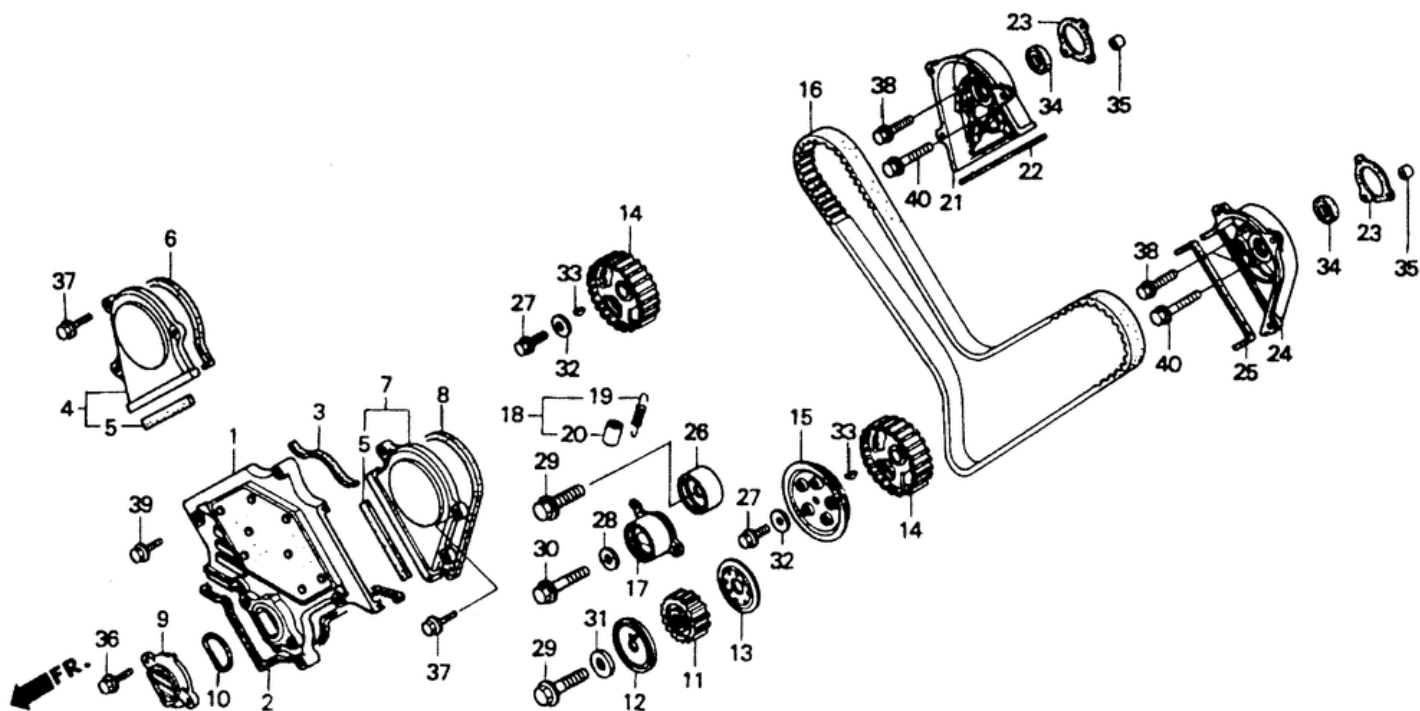

# СПИСОК ДЕТАЛЕЙ ДЛЯ "FRONT COVER" HONDA ST1100A

//OEM.MOTO-ALL.RU/

ТЕЛ.: +7 (495) 177-12-75

№	№ OEM	наличие / срок поставки	Наименование	Кол-во в узле
001	11520MT3000	Срок поставки от 22 дней	COVER, MAIN	1
002	11524MT3000	Срок поставки от 22 дней	GSKT, FR. MAIN COVER	1
003	11525MT3000	Срок поставки от 22 дней	GASKET, FR.	1
004	11530MT3000	Срок поставки от 22 дней	COVER, R. FR.	1
005	11533MT3300	Срок поставки от 22 дней	RUBBER, FR. COVER	2
006	11535MAJG20	Срок поставки от 22 дней	GASKET, R. FR. COVER	1
006	11535MT3000	Срок поставки от 19 дней	superceded	1
007	11540MT3000	Срок поставки от 22 дней	COVER, L. FR.	1
008	11545MT3000	Срок поставки от 19 дней	superceded	1
008	11545MAJG20	Срок поставки от 22 дней	GASKET, L. FR. COVER	1
009	11551MT3000	Срок поставки от 22 дней	COVER, TIMING	1
010	11554MT3003	Срок поставки от 22 дней	GASKET, TIMING COVER	1
011	13621PM3013	Срок поставки от 22 дней	PULLEY	1
012	13622MT3000	Срок поставки от 22 дней	PLATE A	1
013	13623MT3000	Срок поставки от 22 дней	PLATE B	1
014	14211MT3003	Срок поставки от 22 дней	PULLEY	2
015	14212MT3000	Срок поставки от 22 дней	GUIDE	1
016	14401MT3004	Срок поставки от 22 дней	BELT, TIMING	1
017	14510MT3003	Срок поставки от 22 дней	TENSIONER	1
019	14513MT3000	Срок поставки от 22 дней	SPRING, TENSIONER	1
020	14515PD2000	Срок поставки от 22 дней	BOOT, SPRING	1
021	14521MT3300	Срок поставки от 22 дней	HOLDER, R. CAMSHAFT	1
022	14523MT3300	Срок поставки от 22 дней	GASKET, R.	1
023	14525MY3000	Срок поставки от 22 дней	GASKET	2
024	14531MT3300	Срок поставки от 22 дней	HOLDER, L. CAMSHAFT	1
025	14533MT3300	Срок поставки от 22 дней	GASKET, L.	1
026	14560MT3003	Срок поставки от 22 дней	IDLER, TIMING BELT	1
027	90006MN5000	Срок поставки от 22 дней	BOLT, FLANGE (8X20	2
028	90017PE0000	Срок поставки от 22 дней	WASHER (10MM	1
029	90024MT3000	Срок поставки от 22 дней	BOLT, FLANGE (12X45	2
030	90107ML0700	Срок поставки от 22 дней	BOLT, FLANGE (10X60	1
031	90401MT3000	Срок поставки от 22 дней	WASHER (12.5X35X5	1
032	90435-611-000	Срок поставки от 19 дней	WASHER (28X8.5X4.0)	2
033	90741657000	Срок поставки от 22 дней	KEY (25.4X13	2
034	91207ME5003	Срок поставки от 22 дней	OIL SEAL (25X41X7	2
035	9430108100	Срок поставки от 22 дней	PIN, DOWEL (8X10	2
036	957010601607	Срок поставки от 22 дней	BOLT, FLANGE (6X16	2