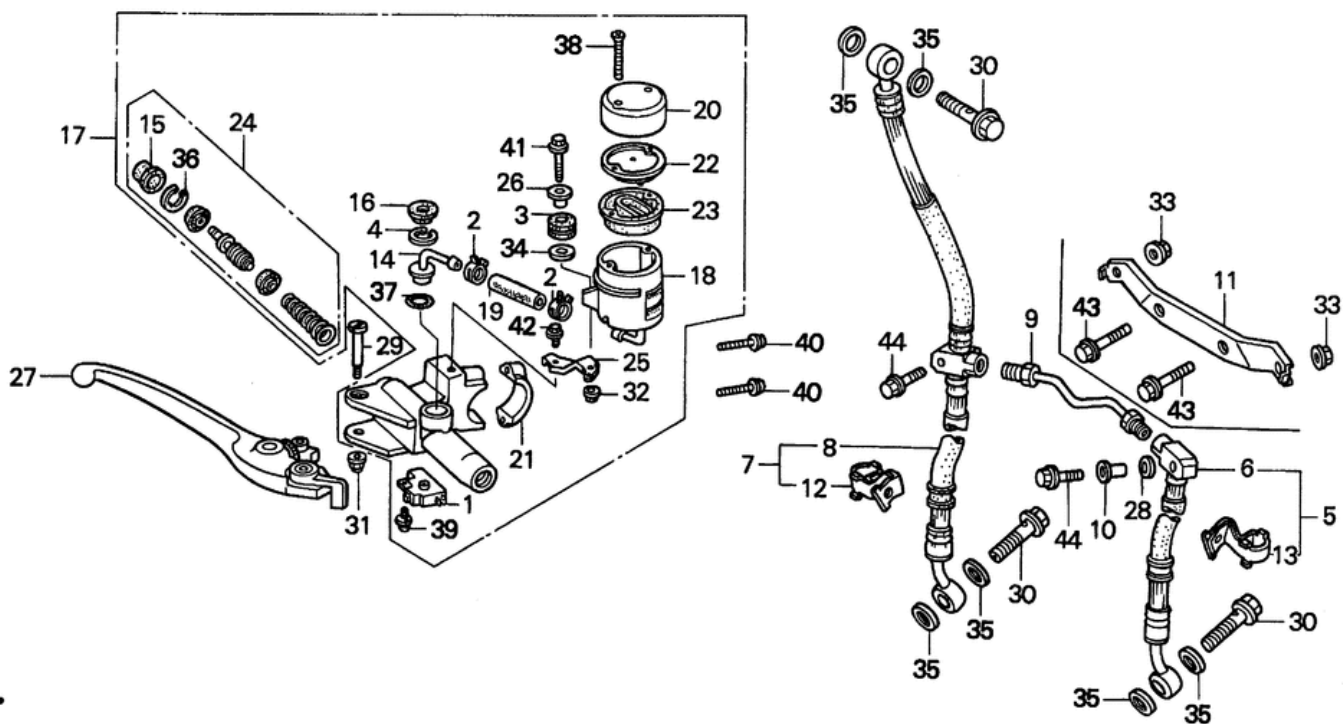

СПИСОК ДЕТАЛЕЙ ДЛЯ "FR. BRAKE MASTER CYL" HONDA CBR900RR

//OEM.MOTO-ALL.RU/

ТЕЛ.: +7 (495) 177-12-75

←FR.

СПИСОК ДЕТАЛЕЙ ДЛЯ "FR. BRAKE MASTER CYL" HONDA CBR900RR

//OEM.MOTO-ALL.RU/

ТЕЛ.: +7 (495) 177-12-75

№	№ OEM	наличие / срок поставки	Наименование	Кол-во в узле
001	35340MM5600	Срок поставки от 22 дней	SWITCH, FR. STOP	1
002	43514KS6701	Срок поставки от 22 дней	CLAMP	0
003	43516HA2000	Срок поставки от 22 дней	RUBBER	1
004	43517KS6701	Срок поставки от 22 дней	CIRCLIP, RR.	1
006	45124MW0003	Срок поставки от 19 дней	HOSE, L. FR. BRAKE	0
008	45125MW0003	Срок поставки от 19 дней	HOSE, R. FR. BRAKE	1
009	45127MW0000	Срок поставки от 22 дней	PIPE, FR. BRAKE	1
011	45156MW0000	Срок поставки от 22 дней	STAY, FR. BRAKE PIPE	1
014	45503KV3006	Срок поставки от 22 дней	CONNECTOR	1
015	45504410003	Срок поставки от 22 дней	BOOT	1
016	45505KV3006	Срок поставки от 22 дней	COVER, DUST	1
017	45510MW0315	Срок поставки от 22 дней	M/CYL SUB-ASSY, FR.	0
018	45511KV3016	Срок поставки от 22 дней	CUP, OIL	1
019	45512MW0006	Срок поставки от 22 дней	HOSE	1
020	45513KV3006	Срок поставки от 22 дней	CAP, OIL CUP	1
021	45517166006	Срок поставки от 22 дней	HOLDER	1
022	45518KV3006	Срок поставки от 22 дней	PLATE, DIAPHRAGM	1
023	45520KV3006	Срок поставки от 22 дней	DIAPHRAGM	1
024	45530KV3305	Срок поставки от 22 дней	MASTER CYLINDER SET	1
025	45550KY2006	Срок поставки от 22 дней	STAY, FR.	1
026	50324425010	Срок поставки от 22 дней	COLLAR (6.3X13	1
027	53170MW0006	Срок поставки от 22 дней	LEVER, R. HANDLE	1
029	90114MA5671	Срок поставки от 3 дней	BOLT	1
030	90145MS9611	Срок поставки от 19 дней	superceded	3
030	90145MS9612	Срок поставки от 22 дней	BOLT, OIL (10X22	3
031	90201415000	Срок поставки от 22 дней	NUT, CAP (6MM	1
032	90301MG3000	Срок поставки от 22 дней	NUT, U (6MM	1
033	90301473003	Срок поставки от 22 дней	NUT, U (6MM	2
035	90545300000	Срок поставки от 22 дней	WASHER, OIL BOLT	6
036	90651MA5671	Срок поставки от 22 дней	CIRCLIP	1
037	91212422006	Срок поставки от 22 дней	O-RING (14.8X2.4	1
038	93600040501G	Срок поставки от 22 дней	SCREW, FLAT (4X50	2
039	938930401207	Срок поставки от 22 дней	SCREW-WASHER (4X12	1
040	960010602207	Срок поставки от 22 дней	BOLT, FLANGE (6X22	2
041	96001-06025-07	Срок поставки от 19 дней	BOLT, FLANGE (6X25)	1
042	96300-06012-07	Срок поставки от 19 дней	BOLT, FLANGE (6X12)	1
043	963000602207	Срок поставки от 22 дней	BOLT, FLANGE (6X22	2
044	96300-06025-07	Срок поставки от 19 дней	BOLT, FLANGE (6X25)	2