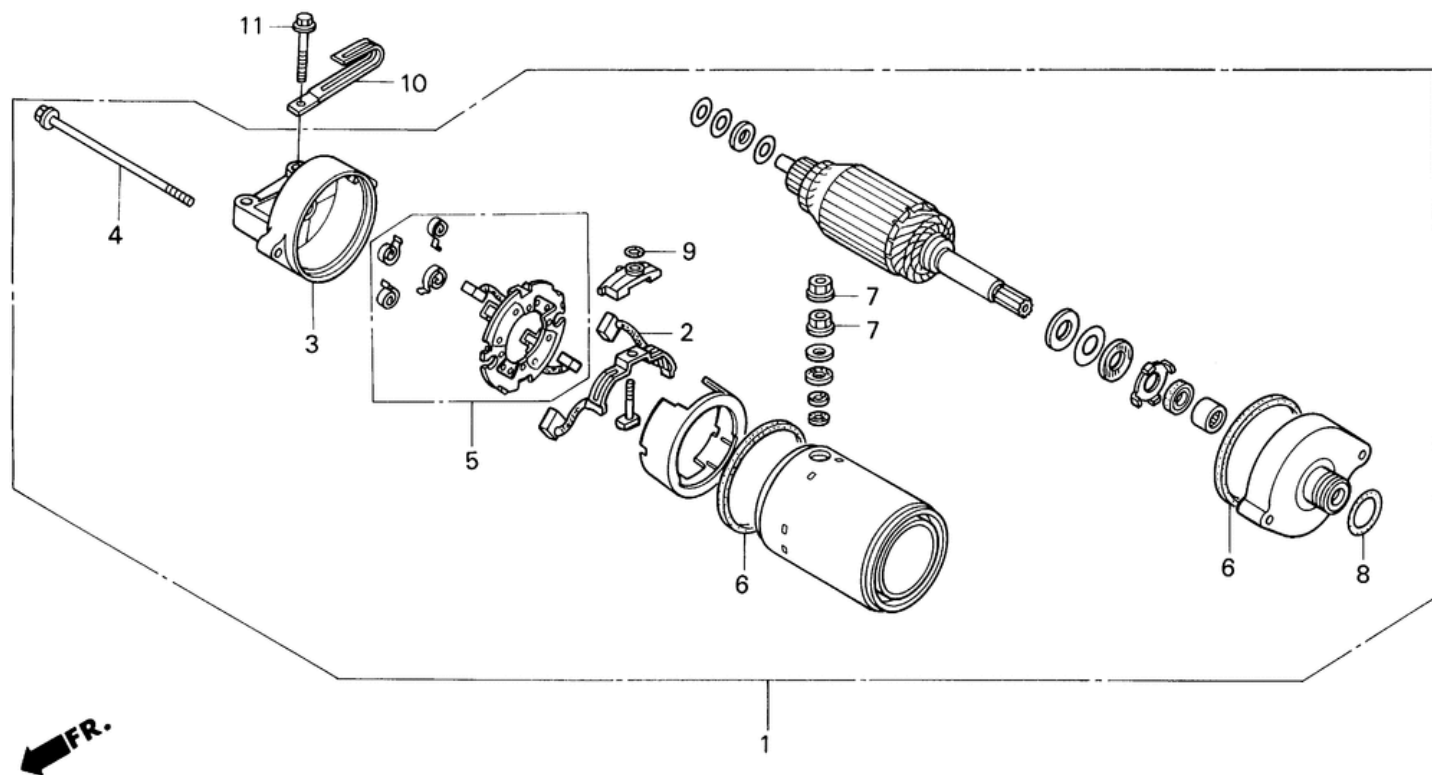

СПИСОК ДЕТАЛЕЙ ДЛЯ "STARTING MOTOR" HONDA CBR600F2

//OEM.MOTO-ALL.RU/

ТЕЛ.: +7 (495) 177-12-75

СПИСОК ДЕТАЛЕЙ ДЛЯ "STARTING MOTOR" HONDA CBR600F2

//OEM.MOTO-ALL.RU/

ТЕЛ.: +7 (495) 177-12-75

№	№ OEM	наличие / срок поставки	Наименование	Кол-во в узле
001	31200MV9671	Срок поставки от 22 дней	STARTER MOTOR ASSY.	1
002	31201MR6008	Срок поставки от 22 дней	TERMINAL SET, BRUSH	1
003	31203MV9671	Срок поставки от 22 дней	BRACKET, RR.	1
004	31205MV9671	Срок поставки от 22 дней	BOLT, SETTING	2
005	31206MR6008	Срок поставки от 22 дней	HOLDER SET, BRUSH	1
006	31207KS5901	Срок поставки от 22 дней	RING	2
007	90071MB0000	Срок поставки от 22 дней	NUT-WASHER (6MM	2
008	91312MG7003	Срок поставки от 22 дней	O-RING (24.4X3.1	1
009	91320MB0000	Срок поставки от 22 дней	O-RING (4X2	1
010	91406-166-000	Срок поставки от 19 дней	CLIP, WIRE	1
011	957010602800	Срок поставки от 22 дней	BOLT, FLANGE (6X28	2