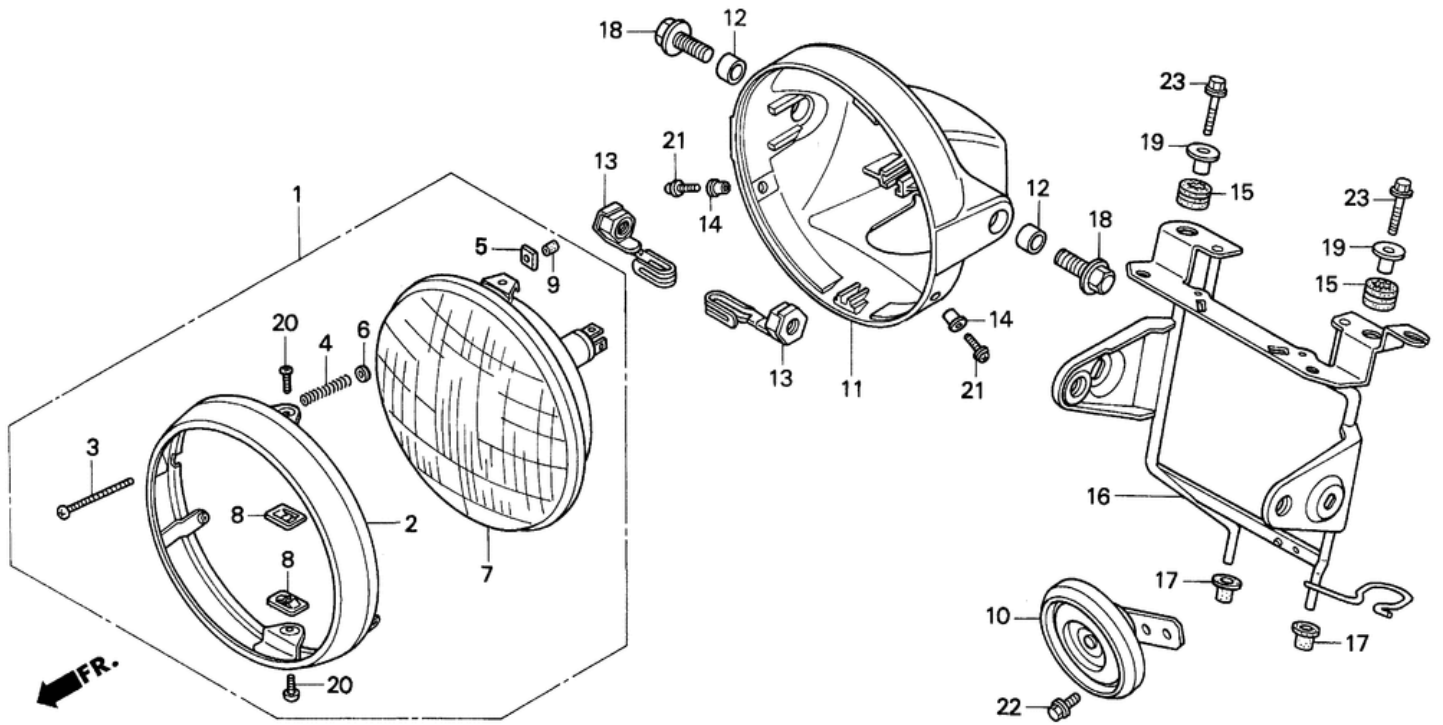

# СПИСОК ДЕТАЛЕЙ ДЛЯ "HEADLIGHT" HONDA CB250

//OEM.MOTO-ALL.RU/

ТЕЛ.: +7 (495) 177-12-75

№	№ OEM	наличие / срок поставки	Наименование	Кол-во в узле
001	33100KB4671	Срок поставки от 22 дней	HEADLIGHT ASSY.	1
002	33101443611	Срок поставки от 22 дней	RIM, HEADLIGHT	1
003	33103333000	Срок поставки от 22 дней	SCREW (4MM)	1
004	33107333000	Срок поставки от 22 дней	SPRING	0
005	33117001023	Срок поставки от 22 дней	NUT	1
006	33119371003	Срок поставки от 22 дней	WASHER	1
007	33120333670	Срок поставки от 22 дней	HEADLIGHT UNIT	1
008	33128292670	Срок поставки от 22 дней	NUT, UNIT HOLDER	2
009	33136426830	Срок поставки от 22 дней	COVER, SCREW	1
010	38110MJ8672	Срок поставки от 22 дней	HORN ASSY. (HIGH	1
011	61301413000ZA	Срок поставки от 22 дней	CASE *NH1*	0
012	61302465770	Срок поставки от 22 дней	COLR, HEADLIGHT CASE	2
013	61303424770	Срок поставки от 22 дней	NUT, L.	2
014	61304379690	Срок поставки от 22 дней	COLLAR	2
015	61304415000	Срок поставки от 22 дней	RUBBER	0
016	61311KBG000	Срок поставки от 19 дней	superceded	1
016	61311KBG010	Срок поставки от 22 дней	STAY, HEADLIGHT	1
017	61312149300	Срок поставки от 22 дней	BOOT	2
018	90125KW4000	Срок поставки от 22 дней	BOLT (12X25	2
019	90501GR2000	Срок поставки от 22 дней	COLLAR (6.2X11	2
020	93500-05008-0H	Срок поставки от 19 дней	SCREW, PAN (5X8)	2
021	938920501607	Срок поставки от 22 дней	SCREW-WASHER (5X16	2
022	957010601207	Срок поставки от 22 дней	BOLT, FLANGE (6X12	1
023	96001-06025-07	Срок поставки от 19 дней	BOLT, FLANGE (6X25)	2