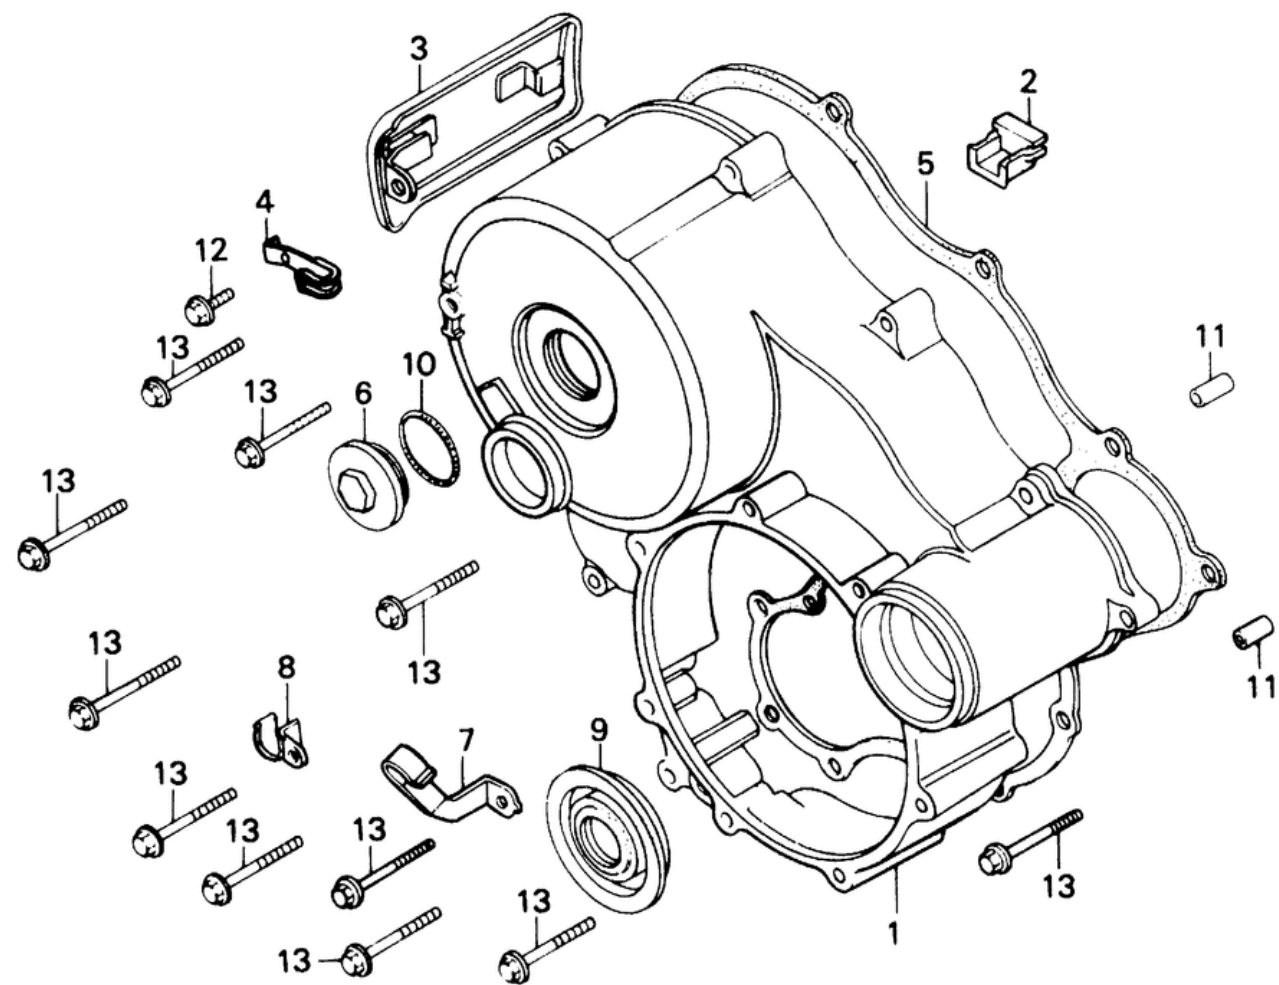

СПИСОК ДЕТАЛЕЙ ДЛЯ "REAR CASE" HONDA GL1200I

//OEM.MOTO-ALL.RU/

ТЕЛ.: +7 (495) 177-12-75

FR. 

СПИСОК ДЕТАЛЕЙ ДЛЯ "REAR CASE" HONDA GL1200I

//OEM.MOTO-ALL.RU/

ТЕЛ.: +7 (495) 177-12-75

№	№ OEM	наличие / срок поставки	Наименование	Кол-во в узле
001	11311ML8600	Срок поставки от 19 дней	CASE, RR.	0
002	11313MG9680	Срок поставки от 19 дней	GUIDE	0
003	11315463000	Срок поставки от 19 дней	INSULATOR, HEAT	0
004	11331ML8000	Срок поставки от 22 дней	GUIDE	1
005	11394ML8003	Срок поставки от 19 дней	superceded	0
005	11394ML8306	Срок поставки от 22 дней	GASKET, RR. CASE	1
006	12361300000	Срок поставки от 22 дней	CAP, VALVE ADJ.	1
007	22872MG9000	Срок поставки от 19 дней	CLAMP, CLUTCH HOSE	0
008	32117MG9000	Срок поставки от 19 дней	CLAMP, CABLE	0
009	91201ML8003	Срок поставки от 22 дней	OIL SEAL (25X54X12)	1
009	91201ML8004	Срок поставки от 19 дней	superceded	1
010	91302001020	Срок поставки от 22 дней	O-RING (30.8MM	1
011	9430108140	Срок поставки от 22 дней	PIN, DOWEL (8X14	2
012	96001-06010-02	Срок поставки от 19 дней	BOLT, FLANGE (6X10)	1
012	960000601002	Срок поставки от 19 дней	superceded	1
013	960010603502	Срок поставки от 22 дней	BOLT, FLANGE (6X35	12
013	960000603502	Срок поставки от 19 дней	superceded	12