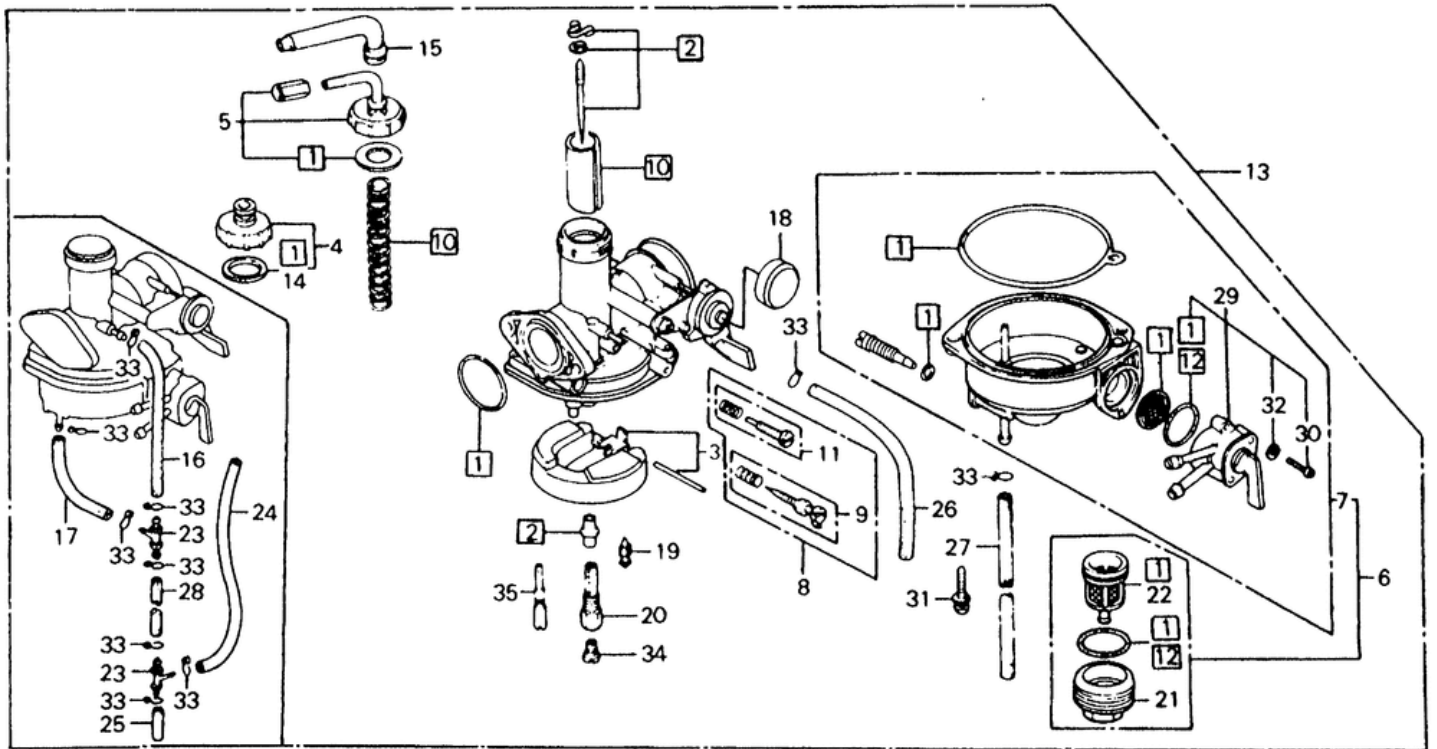

СПИСОК ДЕТАЛЕЙ ДЛЯ "CARBURETOR" HONDA CT110

//OEM.MOTO-ALL.RU/

ТЕЛ.: +7 (495) 177-12-75

СПИСОК ДЕТАЛЕЙ ДЛЯ "CARBURETOR" HONDA CT110

//OEM.MOTO-ALL.RU/

ТЕЛ.: +7 (495) 177-12-75

№	№ OEM	наличие / срок поставки	Наименование	Кол-во в узле
001	16010943305	Срок поставки от 22 дней	GASKET SET	1
001	16010459711	Срок поставки от 19 дней	superceded	1
002	16012459004	Срок поставки от 19 дней	NEEDLE SET, JET	1
003	16013883005	Срок поставки от 22 дней	FLOAT SET	1
004	16014KN4651	Срок поставки от 19 дней	TOP SET	1
006	16015126852	Срок поставки от 19 дней	CHAMBER SET, FLOAT	1
009	16016-GB5-305	Срок поставки от 19 дней	SCREW SET, A	1
010	16022KG8911	Срок поставки от 19 дней	VALVE SET, THROTTLE	1
011	16028GC8004	Срок поставки от 22 дней	SCREW SET B	1
012	16040GB0911	Срок поставки от 22 дней	GASKET SET B	1
013	16101459P00	Срок поставки от 19 дней	CARBURETOR ASSY.	1
013	16101459P10	Срок поставки от 19 дней	CARBURETOR ASSY.	1
014	16110KN4651	Срок поставки от 22 дней	GASKET, TOP	1
016	16143459901	Срок поставки от 22 дней	TUBE, AIR VENT	1
017	16144459901	Срок поставки от 19 дней	TUBE, OVERFLOW	0
018	16148141881	Срок поставки от 22 дней	CAP, CHOKE DUST	1
018	16148943003	Срок поставки от 19 дней	superceded	1
019	16155883005	Срок поставки от 22 дней	VALVE, FLOAT	1
020	16165459004	Срок поставки от 19 дней	HOLDER, NEEDLE JET	1
021	16175GB0911	Срок поставки от 22 дней	CUP, FUEL STRAINER	1
022	16176GB0911	Срок поставки от 22 дней	SCREEN	1
023	16180195731	Срок поставки от 22 дней	T-JOINT	2
024	16198459901	Срок поставки от 19 дней	TUBE	0
025	16199187003	Срок поставки от 19 дней	superceded	1
025	16199KG4405	Срок поставки от 22 дней	TUBE	1
026	16199428771	Срок поставки от 19 дней	TUBE, OVERFLOW	1
027	16199459004	Срок поставки от 19 дней	TUBE, FUEL	1
028	16198MK6405	Срок поставки от 19 дней	superceded	1
028	16199459901	Срок поставки от 19 дней	superceded	1
028	16199428405	Срок поставки от 22 дней	TUBE	1
029	16951459920	Срок поставки от 19 дней	BODY SET, PETCOCK	1
030	93500-03012-0H	Срок поставки от 19 дней	SCREW, PAN (3X12)	1
031	938920401408	Срок поставки от 22 дней	SCREW-WASHER (4X14)	2
032	94111-03000	Срок поставки от 19 дней	WASHER, SPRING (3MM)	1
033	9500202650	Срок поставки от 3 дней	CLIP, TUBE (B6.5)	8
034	99101KFV0700	Срок поставки от 19 дней	JET, MAIN 70	0
034	991011160720	Срок поставки от 22 дней	JET, MAIN (72)	1
035	991034590380	Срок поставки от 22 дней	JET, SLOW (38)	1