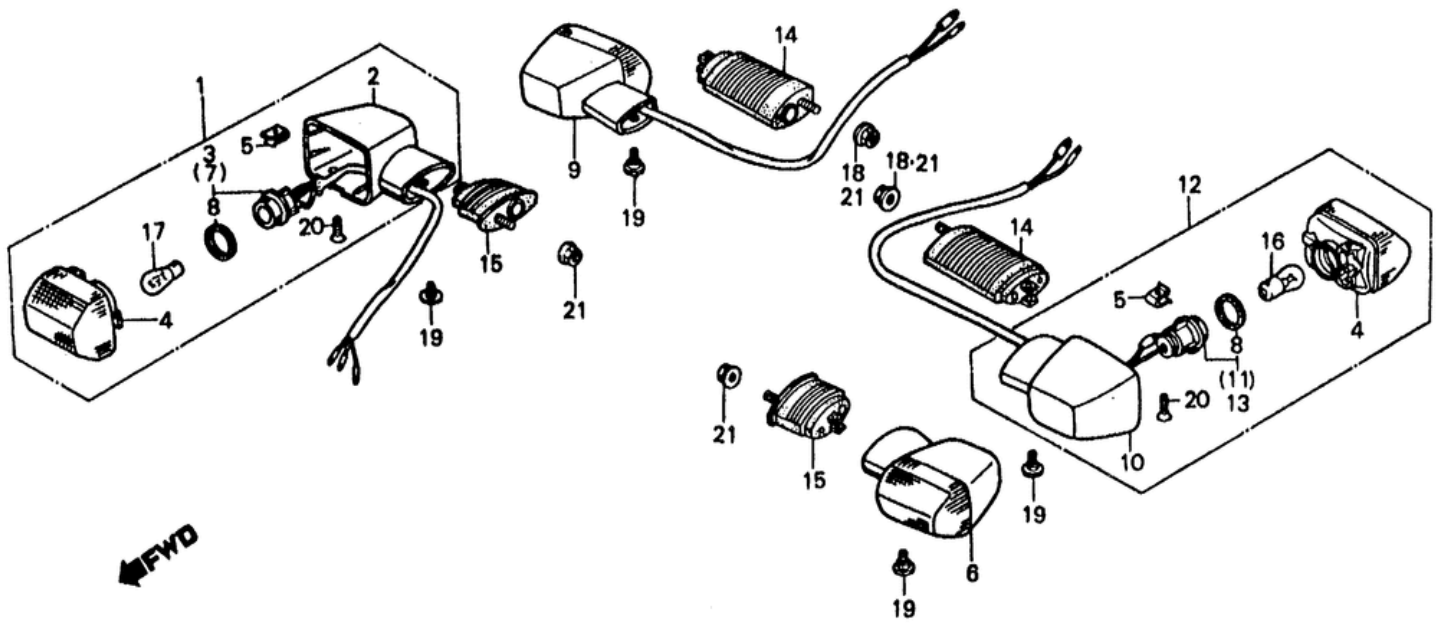

# СПИСОК ДЕТАЛЕЙ ДЛЯ "TURN SIGNAL" HONDA VF500F

//OEM.MOTO-ALL.RU/

ТЕЛ.: +7 (495) 177-12-75

# СПИСОК ДЕТАЛЕЙ ДЛЯ "TURN SIGNAL" HONDA VF500F

//OEM.MOTO-ALL.RU/

ТЕЛ.: +7 (495) 177-12-75

№	№ OEM	наличие / срок поставки	Наименование	Кол-во в узле
001	33400MF2406	Срок поставки от 22 дней	TURN SIGNAL, R. FR.	1
002	33401MB6003	Срок поставки от 22 дней	BASE, R. *NH1*	0
003	33405MF2405	Срок поставки от 22 дней	SOCKET, TURN SIGNAL	1
004	33406MB2671	Срок поставки от 22 дней	LENS, TURN SIGNAL	4
005	33407MB2003	Срок поставки от 22 дней	NUT, SPECIAL	4
006	33400MN8405	Срок поставки от 22 дней	TURN SIGNAL ASSY.	1
007	33405MF2405	Срок поставки от 22 дней	SOCKET, TURN SIGNAL	1
008	33518MB2003	Срок поставки от 22 дней	GASKET, SEAL	4
009	33600MF2405	Срок поставки от 22 дней	TURN SIGNAL, R. RR.	1
009	33600-MF2-670	Срок поставки от 19 дней	TURN SIGNAL, R. RR.	1
010	33601MB6003	Срок поставки от 22 дней	BASE, L. *NH1*	0
011	33605-MJ0-405	Срок поставки от 19 дней	SOCKET, R. RR.	1
012	33600MR7405	Срок поставки от 22 дней	TURN SIGNAL, R. RR.	1
013	33605MB2405	Срок поставки от 22 дней	SOCKET COMP WINKE	1
014	33691MJ0003	Срок поставки от 22 дней	STAY, FR.	2
015	33692KE7000	Срок поставки от 22 дней	STAY, RR.	2
016	34905268671	Срок поставки от 22 дней	BULB (12V 23W	0
017	34905425671	Срок поставки от 22 дней	BULB (12V 23/8W	2
019	90380MB2000	Срок поставки от 22 дней	SCREW, SPECIAL (6X8	4
020	93700040120G	Срок поставки от 19 дней	superceded	4
020	93700040121G	Срок поставки от 19 дней	superceded	4
020	938910401207	Срок поставки от 22 дней	SCREW-WASHER (4X12	4