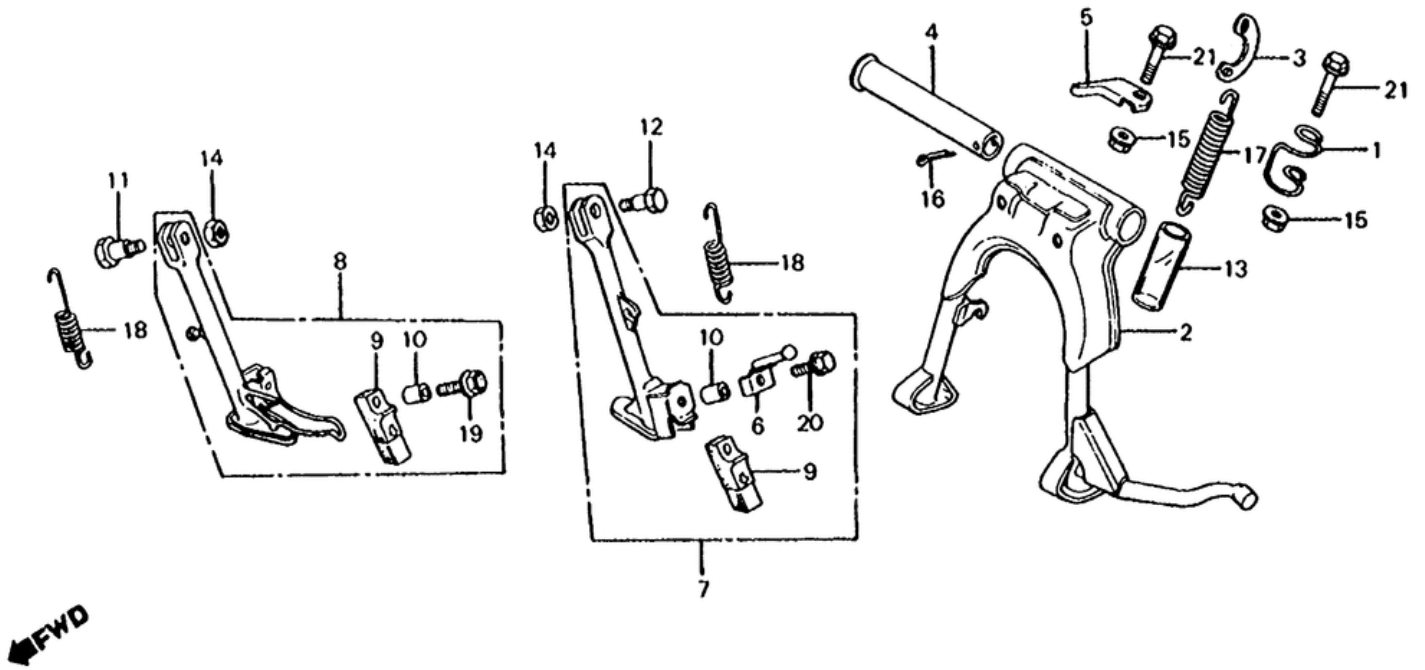

СПИСОК ДЕТАЛЕЙ ДЛЯ "STAND" HONDA CB650

//OEM.MOTO-ALL.RU/

ТЕЛ.: +7 (495) 177-12-75

СПИСОК ДЕТАЛЕЙ ДЛЯ "STAND" HONDA CB650

//OEM.MOTO-ALL.RU/

ТЕЛ.: +7 (495) 177-12-75

№	№ OEM	наличие / срок поставки	Наименование	Кол-во в узле
001	17338-460-000	Срок поставки от 19 дней	GUIDE, DRAIN TUBE	0
002	50500-460-770	Срок поставки от 19 дней	STAND, MAIN	0
003	50523425000	Срок поставки от 3 дней	PLATE	1
004	50526300000	Срок поставки от 22 дней	PIPE	1
005	50527-460-000	Срок поставки от 19 дней	GUIDE, DRAIN TUBE	0
008	50540-460-770	Срок поставки от 19 дней	BAR, SIDE STAND	0
009	50548356700	Срок поставки от 22 дней	RUBBER, STAND	1
010	50549356700	Срок поставки от 22 дней	COLLAR	1
011	90108223000	Срок поставки от 22 дней	SCREW	1
013	90125410000	Срок поставки от 22 дней	COVER	1
014	9403110000	Срок поставки от 22 дней	NUT, HEX. (10MM	1
015	9405008000	Срок поставки от 3 дней	NUT, FLANGE (8MM	2
016	9420125250	Срок поставки от 19 дней	superceded	1
016	9420125300	Срок поставки от 22 дней	PIN, SPLIT (2.5X30	1
017	9501471702	Срок поставки от 22 дней	SPRING G, MAIN STAND	1
018	9501472402	Срок поставки от 22 дней	SPRING D, SIDE STAND	1
019	957000602500	Срок поставки от 19 дней	superceded	1
019	957010602500	Срок поставки от 22 дней	BOLT, FLANGE (6X25	1
021	957000804000	Срок поставки от 19 дней	superceded	2
021	957010804000	Срок поставки от 22 дней	BOLT, FLANGE (8X40	2