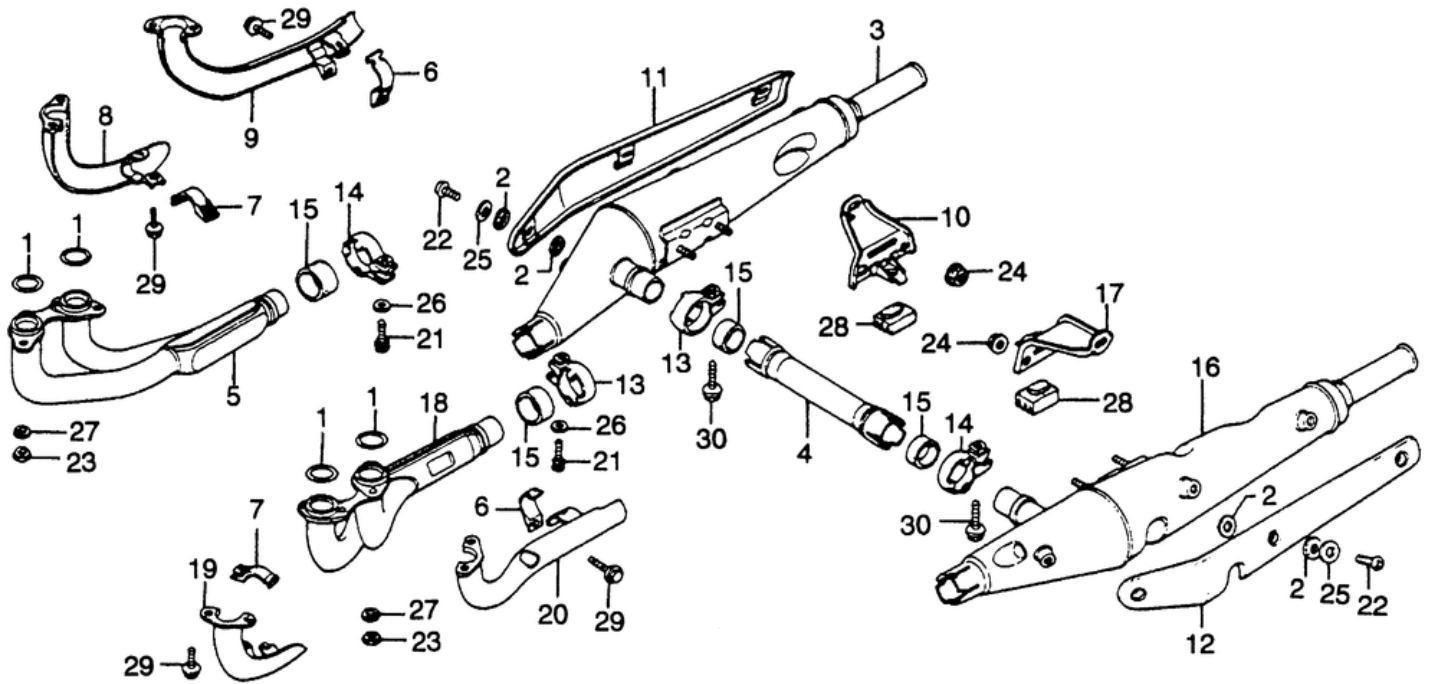

СПИСОК ДЕТАЛЕЙ ДЛЯ "MUFFLER" HONDA GL1000

//OEM.MOTO-ALL.RU/

ТЕЛ.: +7 (495) 177-12-75

СПИСОК ДЕТАЛЕЙ ДЛЯ "MUFFLER" HONDA GL1000

//OEM.MOTO-ALL.RU/

ТЕЛ.: +7 (495) 177-12-75

№	№ OEM	наличие / срок поставки	Наименование	Кол-во в узле
001	18291286000	Срок поставки от 19 дней	superceded	0
001	18291286306	Срок поставки от 22 дней	GASKET, EX. PIPE	4
002	18292167890	Срок поставки от 22 дней	GASKET, PROTECTOR	12
002	18292329000	Срок поставки от 19 дней	superceded	0
003	18310-431-677	Срок поставки от 19 дней	MUFFLER, R.	0
004	18315-431-671	Срок поставки от 19 дней	TUBE, BALANCE	0
005	18320-431-671	Срок поставки от 19 дней	PIPE, R. EX.	0
006	18326-371-660	Срок поставки от 19 дней	BAND A, EX. PIPE	0
007	18327-371-660	Срок поставки от 19 дней	BAND B, EX. PIPE	2
008	18328-371-660	Срок поставки от 19 дней	CVR, R. FR. EX. PIPE	0
009	18329-431-671	Срок поставки от 19 дней	COVER, R. RR. EX.	0
010	18340-431-670	Срок поставки от 19 дней	BRACKET, R. MUFFLER	0
011	18350-431-670	Срок поставки от 19 дней	PROTR, R. MUFFLER	0
012	18360-431-670	Срок поставки от 19 дней	PROTR, L. MUFFLER	0
013	18375413000	Срок поставки от 22 дней	BAND, RR. MUFFLER	2
014	18376413000	Срок поставки от 22 дней	BAND, RR. MUFFLER	2
015	18392MG7750	Срок поставки от 22 дней	GASKET, MUFFLER	4
016	18410-431-677	Срок поставки от 19 дней	MUFFLER, L.	0
017	18411-431-670	Срок поставки от 19 дней	BRACKET, L. MUFFLER	0
018	18420-431-671	Срок поставки от 19 дней	PIPE, L. EX.	0
019	18428-371-660	Срок поставки от 19 дней	CVR, L. FR. EX. PIPE	0
020	18429-431-670	Срок поставки от 19 дней	COVER, L. RR. EX.	0
021	90116-355-000	Срок поставки от 19 дней	BOLT, SOCKET	0
022	93500-06008-4J	Срок поставки от 19 дней	SCREW, PAN (6X8)	6
022	935000600849	Срок поставки от 19 дней	superceded	6
023	9400108000	Срок поставки от 19 дней	superceded	8
023	9403008000	Срок поставки от 22 дней	NUT, HEX. (8MM	8
023	9403008200	Срок поставки от 19 дней	superceded	8
024	9405008000	Срок поставки от 3 дней	NUT, FLANGE (8MM	4
025	94101-06200	Срок поставки от 19 дней	WASHER, PLAIN (6MM)	6
026	Q14-0000-209	Срок поставки от 19 дней	WASHER, FLAT (8MM)	2
026	9410108800	Срок поставки от 22 дней	WASHER, PLAIN (8MM	2
027	94111-08000	Срок поставки от 19 дней	WASHER, SPRING (8MM)	8
028	95011-64000	Срок поставки от 19 дней	RUBBER D	2
029	957000601600	Срок поставки от 19 дней	superceded	4
029	957010601600	Срок поставки от 22 дней	BOLT, FLANGE (6X16	4
030	957000804008	Срок поставки от 19 дней	superceded	2
030	95701-08040-08	Срок поставки от 19 дней	BOLT, FLANGE (8X40)	2