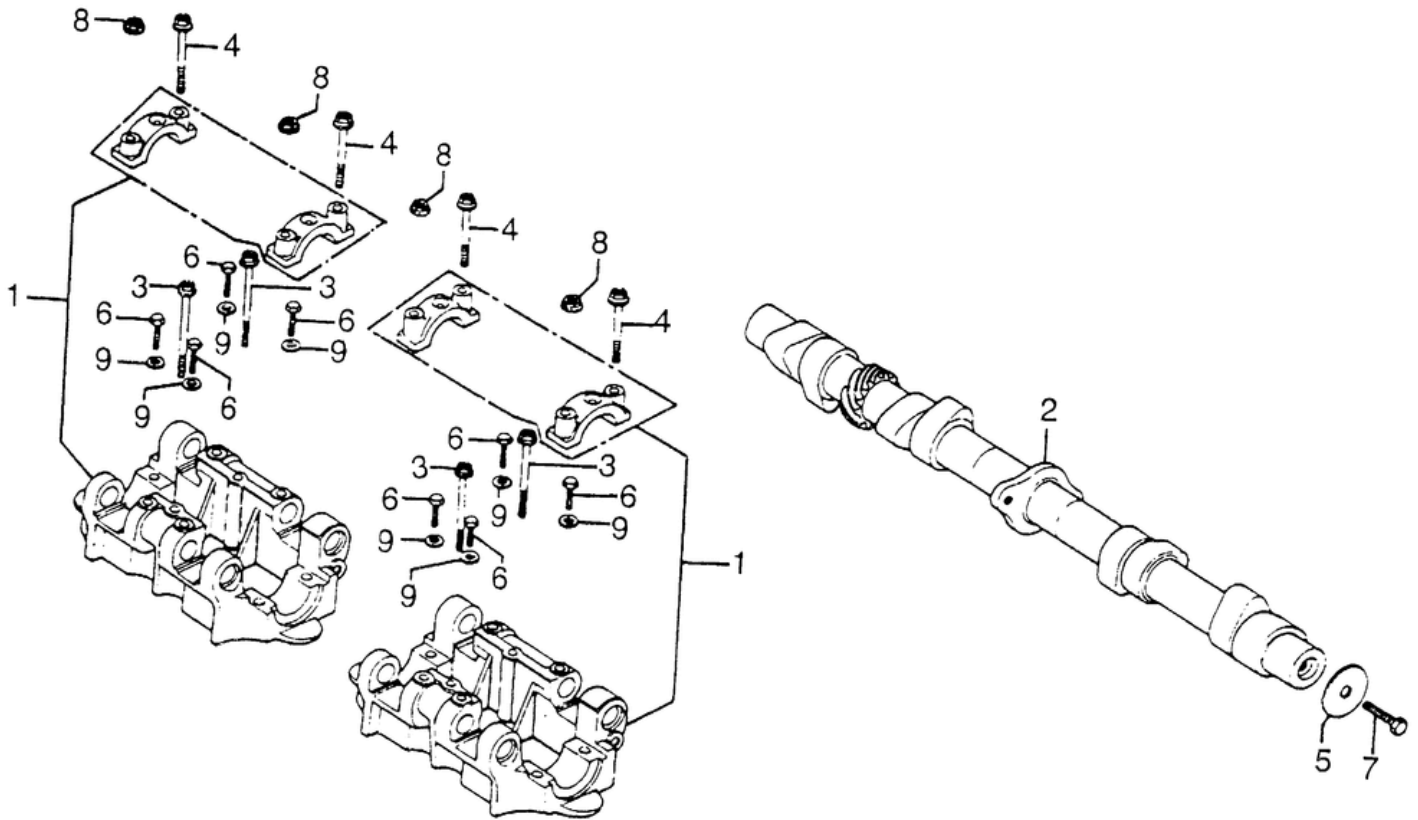

СПИСОК ДЕТАЛЕЙ ДЛЯ "CAMSHAFT" HONDA CB750A

//OEM.MOTO-ALL.RU/

ТЕЛ.: +7 (495) 177-12-75

СПИСОК ДЕТАЛЕЙ ДЛЯ "CAMSHAFT" HONDA CB750A

//OEM.MOTO-ALL.RU/

ТЕЛ.: +7 (495) 177-12-75

№	№ OEM	наличие / срок поставки	Наименование	Кол-во в узле
001	12010-410-000	Срок поставки от 19 дней	HOLDER SET, CAMSHAFT	0
002	14101-393-000	Срок поставки от 19 дней	CAMSHAFT	0
003	90052-300-000	Срок поставки от 19 дней	BOLT, SHAFT STOPPER	4
004	90054-300-000	Срок поставки от 19 дней	BOLT, FLANGE (6X58)	0
005	90453-300-000	Срок поставки от 19 дней	WASHER, THRUST (8MM)	0
006	92101050160A	Срок поставки от 22 дней	BOLT, HEX. (5X16)	8
006	92000050160A	Срок поставки от 19 дней	superceded	8
007	92000080200A	Срок поставки от 19 дней	superceded	1
007	92100080200A	Срок поставки от 19 дней	superceded	1
007	92101-08020-0A	Срок поставки от 19 дней	BOLT, HEX. (8X20)	1
009	9410105000	Срок поставки от 3 дней	WASHER, PLAIN (5MM)	8