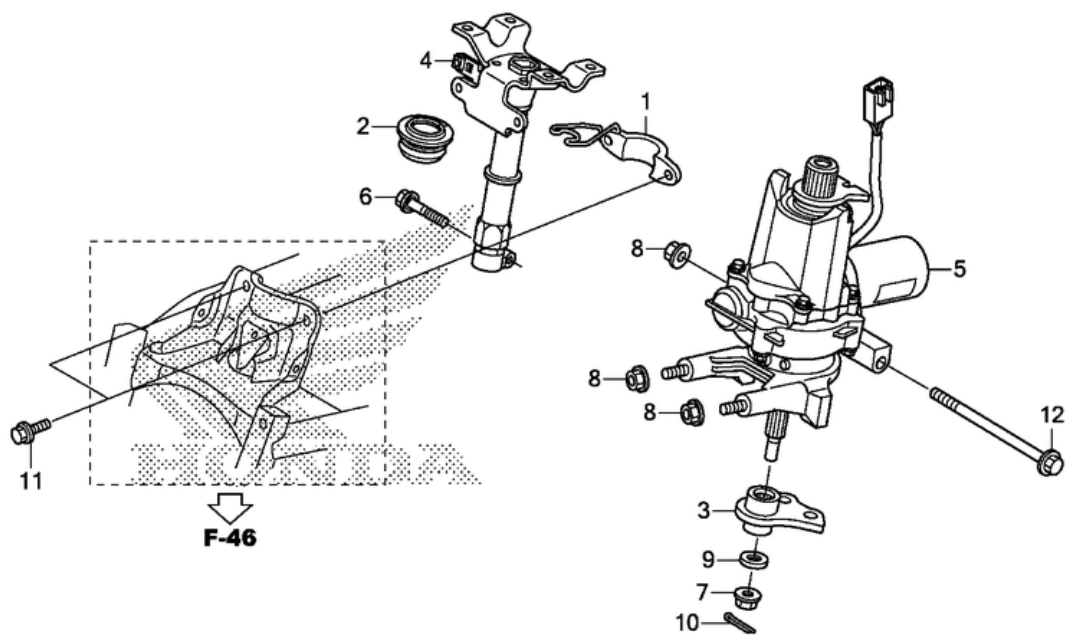

# СПИСОК ДЕТАЛЕЙ ДЛЯ "STEERING SHAFT (EPS)" HONDA TRX420FA2

//OEM.MOTO-ALL.RU/

ТЕЛ.: +7 (495) 177-12-75

FR.

HR38F0910

# СПИСОК ДЕТАЛЕЙ ДЛЯ "STEERING SHAFT (EPS)" HONDA TRX420FA2

//OEM.MOTO-ALL.RU/

ТЕЛ.: +7 (495) 177-12-75

№	№ OEM	наличие / срок поставки	Наименование	Кол-во в узле
001	53220HR3A20	Срок поставки от 22 дней	HLDR, STEERING SHAFT	1
002	53221HP1003	Срок поставки от 22 дней	BUSH, STEERING	1
003	53230HR3A70	Срок поставки от 22 дней	ARM, STEERING	1
004	53310HR3A70	Срок поставки от 22 дней	SHAFT, STEERING	1
005	53600-HR3-A71	Срок поставки от 21 дня	EPS UNIT	1
006	90103HP7A30	Срок поставки от 22 дней	BOLT, FLANGE (10X39	1
007	90213S73003	Срок поставки от 22 дней	NUT (14MM	1
008	90305HC0770	Срок поставки от 22 дней	NUT (10MM	3
009	90417HA0000	Срок поставки от 22 дней	WASHER (15MM	1
010	9420130250	Срок поставки от 22 дней	PIN, SPLIT (3.0X25	1
010	9420130300	Срок поставки от 22 дней	superceded	1
010	9420130400	Срок поставки от 19 дней	superceded	1
010	9420130450	Срок поставки от 22 дней	PIN, SPLIT (3.0X45	1
011	957010801607	Срок поставки от 22 дней	BOLT, FLANGE (8X16	2
012	958011016000	Срок поставки от 22 дней	BOLT, FLG (10X160)	1