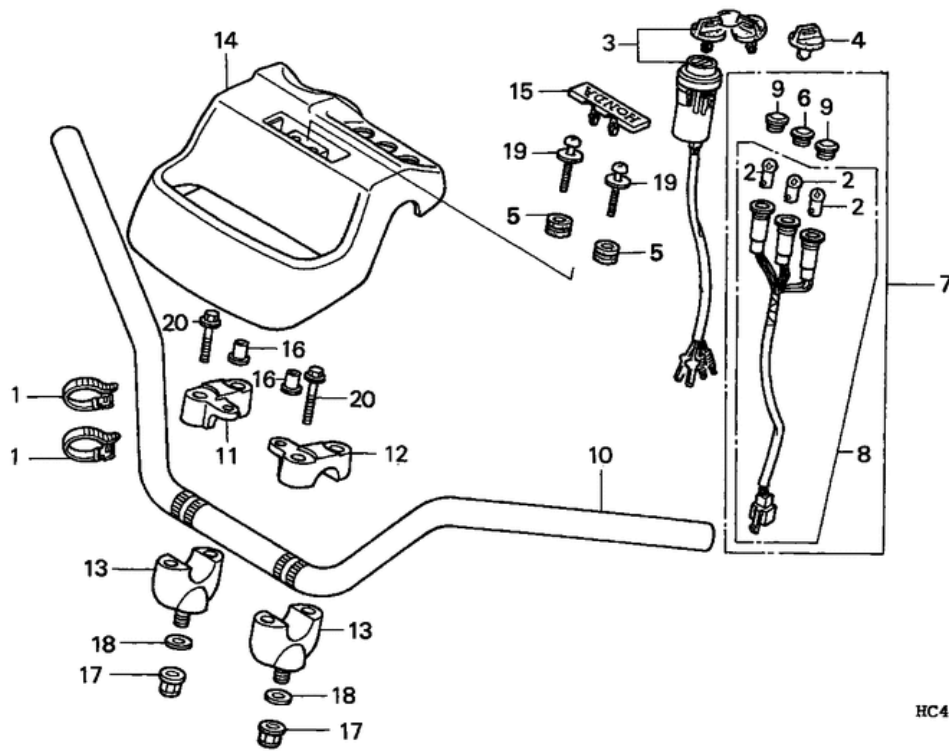

# СПИСОК ДЕТАЛЕЙ ДЛЯ "HANDLEBAR" HONDA TRX300

//OEM.MOTO-ALL.RU/

ТЕЛ.: +7 (495) 177-12-75

HC4A-F0400 B

# СПИСОК ДЕТАЛЕЙ ДЛЯ "HANDLEBAR" HONDA TRX300

//OEM.MOTO-ALL.RU/

ТЕЛ.: +7 (495) 177-12-75

№	№ OEM	наличие / срок поставки	Наименование	Кол-во в узле
001	32161404000	Срок поставки от 22 дней	BAND B1, WIRE	2
002	34902259000	Срок поставки от 22 дней	BULB, DASH (12V3.4W	0
003	35010HC4670	Срок поставки от 19 дней	superceded	1
003	35100HM5671	Срок поставки от 22 дней	SWITCH, IGNITION	1
004	35121HF1881	Срок поставки от 22 дней	KEY, BLANK (TYPE1	0
004	35122HF1881	Срок поставки от 22 дней	KEY, BLANK (TYPE2	0
005	37215KR3672	Срок поставки от 22 дней	RUBBER, MOUNTING	2
006	37571HC3005	Срок поставки от 19 дней	LENS	0
007	37600HC4670	Срок поставки от 19 дней	SOCKET	0
009	37602HC0000	Срок поставки от 19 дней	LENS	0
010	53100-HC5-970	Срок поставки от 21 дня	HANDLEBAR	1
010	53100HC4000	Срок поставки от 19 дней	superceded	1
011	53111HC3000	Срок поставки от 22 дней	HOLDER, R. HANDLE	1
012	53121HC3000	Срок поставки от 22 дней	HOLDER, L. HANDLE	1
013	53130HB3770	Срок поставки от 22 дней	HLDР, HANDLE (LOWER	2
014	53205-HM5-A10ZA	Срок поставки от 21 дня	CVR, HANDLE (TYPE2)	1
014	53205HM5670ZA	Срок поставки от 19 дней	superceded	1
014	53205HC4010ZC	Срок поставки от 19 дней	superceded	0
014	53205HC4010ZA	Срок поставки от 19 дней	superceded	0
015	53206-HM5-730ZA	Срок поставки от 21 дня	CAP *NHA85* (TYPE2) (BLACK)	0
015	53206HA0830ZA	Срок поставки от 19 дней	superceded	0
016	83601357000	Срок поставки от 22 дней	COLLAR, CVR SETTING	2
017	90305HC0770	Срок поставки от 22 дней	NUT (10MM	2
019	938910602008	Срок поставки от 22 дней	SCREW-WASHER (6X20	2
020	957010803508	Срок поставки от 22 дней	BOLT, FLANGE (8X35	4