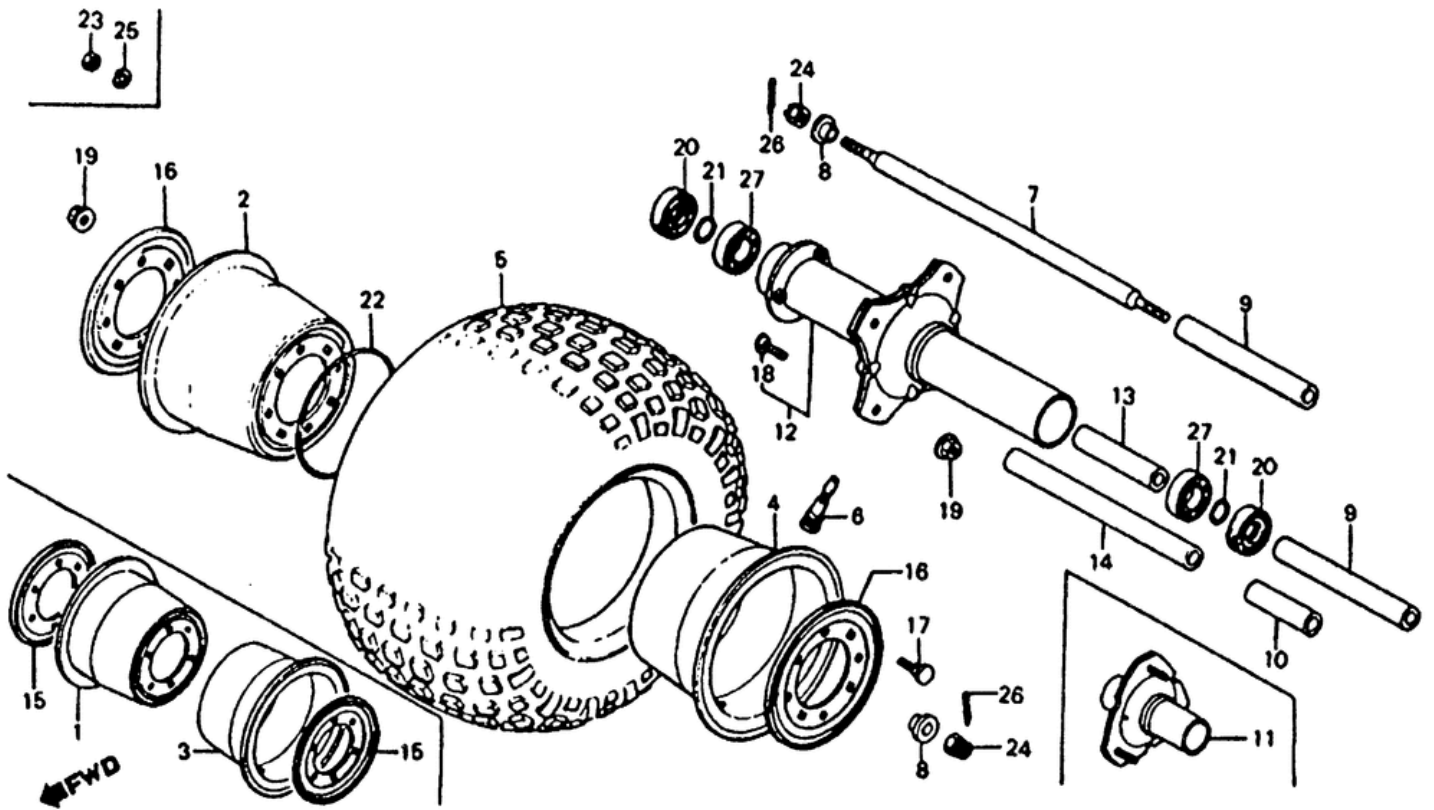

# СПИСОК ДЕТАЛЕЙ ДЛЯ "FRONT WHEEL" HONDA ATC110

//ОЕМ.МОТО-ALL.RU/

ТЕЛ.: +7 (495) 177-12-75

№	№ OEM	наличие / срок поставки	Наименование	Кол-во в узле
002	42712-958-670	Срок поставки от 21 дня	RIM, WHEEL (OUTER)	0
004	42713-958-670	Срок поставки от 21 дня	RIM, WHEEL (INNER)	1
005	42751-961-811	Срок поставки от 21 дня	TIRE (22X11.0-8)	0
005	42750-VM6-681	Срок поставки от 21 дня	TIRE (22X11-8 PA-3)	0
006	42753937000	Срок поставки от 19 дней	superceded	1
006	42753671003	Срок поставки от 22 дней	superceded	1
006	42753634007	Срок поставки от 19 дней	superceded	1
006	42753634006	Срок поставки от 19 дней	superceded	1
006	42753634003	Срок поставки от 19 дней	superceded	1
006	42753SE0A02	Срок поставки от 19 дней	superceded	1
006	42753-SB8-661	Срок поставки от 19 дней	VALVE, RIM	1
007	44301-958-670	Срок поставки от 21 дня	AXLE, FR. WHEEL	1
007	44301-943-000	Срок поставки от 21 дня	AXLE, FR. WHEEL	0
008	44302-918-000	Срок поставки от 21 дня	COLLAR, FR. AXLE	2
009	44312-968-680	Срок поставки от 19 дней	COLR, FR. AXLE SIDE	2
010	44312-968-680	Срок поставки от 19 дней	COLR, FR. AXLE SIDE	2
012	44610-943-010	Срок поставки от 21 дня	HUB, FR. WHEEL	0
013	44621958670	Срок поставки от 22 дней	superceded	1
016	44714-958-670	Срок поставки от 21 дня	PATCH, SUPPORT PLATE	0
017	90101-942-000	Срок поставки от 21 дня	BOLT, WHEEL	4
018	90103-943-300	Срок поставки от 21 дня	BOLT, HUB (8X25)	4
020	91251958003	Срок поставки от 19 дней	superceded	2
020	91251-958-004	Срок поставки от 19 дней	DUST SEAL (23X42X7)	2
021	91307-PH7-660	Срок поставки от 19 дней	O-RING (13.5X1.4)	2
022	91351-958-670	Срок поставки от 21 дня	O-RING (160X4.2)	1
023	94001080000S	Срок поставки от 22 дней	NUT, HEX. (8MM)	8
024	90305-169-000	Срок поставки от 19 дней	NUT, AXLE (12MM)	2
025	94111-08000	Срок поставки от 19 дней	WASHER, SPRING (8MM)	8
026	9420130250	Срок поставки от 22 дней	PIN, SPLIT (3.0X25)	2
026	9420130300	Срок поставки от 22 дней	superceded	2
026	9420130400	Срок поставки от 19 дней	superceded	2
026	9420130450	Срок поставки от 22 дней	PIN, SPLIT (3.0X45)	2
027	9610063020	Срок поставки от 19 дней	superceded	2
027	96100-63020-00	Срок поставки от 19 дней	BEARING (6302)	2