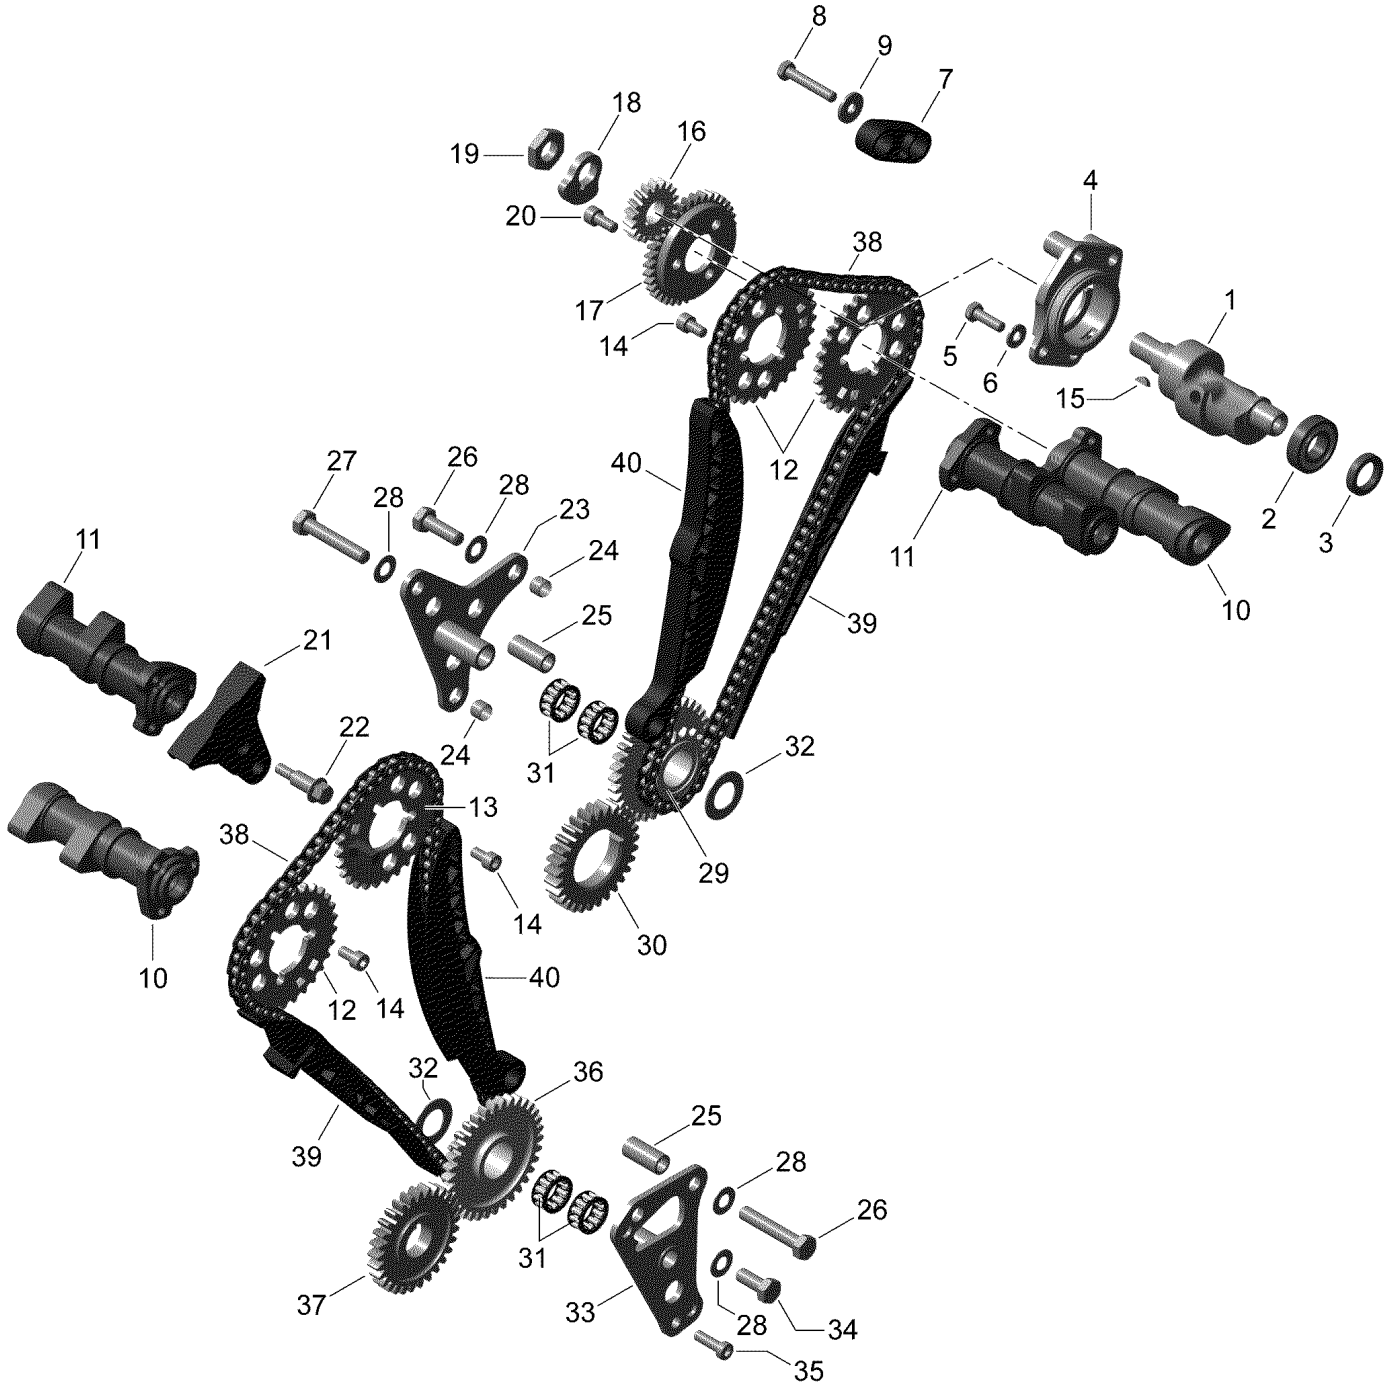

СПИСОК ДЕТАЛЕЙ ДЛЯ "VALVE TRAIN _73R1532B" BRP SPYDER STS SM5

//ОЕМ.МОТО-ALL.RU/

ТЕЛ.: +7 (495) 177-12-75

991 ETC (SM5)

СПИСОК ДЕТАЛЕЙ ДЛЯ "VALVE TRAIN _73R1532B" BRP SPYDER STS SM5

//OEM.MOTO-ALL.RU/

ТЕЛ.: +7 (495) 177-12-75

№	№ OEM	наличие / срок поставки	Наименование	Кол-во в узле
1	420220442	Срок поставки от 25 дней	BALANCIER*BALANCER TOP	1
2	420832362	Срок поставки от 21 дня	Ball Bearing	1
3	420250130	Срок поставки от 25 дней	OIL SEAL	1
4	420211686	Срок поставки от 25 дней	ROULEMENT*FLANGE BEARING	1
5	420940560	Срок поставки от 25 дней	SCREW-HEX.M6 X 20	2
6	224061121	Срок поставки от 25 дней	WASHER-FLAT	2
7	420236380	Срок поставки от 25 дней	GUIDE*CHAIN GUIDE	1
8	207063544	Срок поставки от 25 дней	SCREW-HEX.CAP DIN.931	2
9	420827305	Срок поставки от 25 дней	WASHER-FLAT 6,2 X 18 X 2	2
10	420620945	Срок поставки от 25 дней	ARBRE CAME ECHA*CAMSHAFT-EXHAUST	2
11	420620940	Срок поставки от 25 дней	ARBRE CAME ADM*CAMSHAFT-INTAKE	2
12	420435112	Срок поставки от 25 дней	TIMING GEAR	3
13	420435116	Срок поставки от 25 дней	TIMING GEAR	1
14	420840371	Срок поставки от 25 дней	ALLEN SCREW *ALLEN SCREW M6*11,5	9
15	420246055	Срок поставки от 25 дней	CLAVETTE *KEY-WOODRUFF	1
16	420295775	Срок поставки от 25 дней	ENGRENAGE ASS. *GEAR-BALANCE ASSY.	1
17	XXX	Срок поставки от 21 дня	Не поставляется	1
18	420219340	Срок поставки от 25 дней	BALANCIER*BALANCING MASS	1
19	420942571	Срок поставки от 25 дней	ECROU*HEX NUT M14 X 1	1
20	420840391	Срок поставки от 25 дней	SCREW-TAPPING M6 X 14	3
21	420236322	Срок поставки от 25 дней	GUIDE*CHAIN GUIDE	1
22	420240960	Срок поставки от 25 дней	VIS EPAULEMENT *SCREW-DISTANCE	2
23	420211756	Срок поставки от 25 дней	ROULEMENT*FLANGE BEARING	1
24	420929500	Срок поставки от 25 дней	TUBE*DOWEL TUBE	2
25	420247980	Срок поставки от 25 дней	BAGUE*SLEEVE	2
26	207084544	Срок поставки от 25 дней	SCREW-HEX.CAP DIN.931	2
27	207182544	Срок поставки от 25 дней	SCREW-HEX.CAP DIN.933	2
28	420845030	Срок поставки от 25 дней	RONDELLE RESS. *SPRING WASHER	5
29	420295760	Срок поставки от 25 дней	ENTRAINEMENT*CAMSHAFT-DRIVE	1
30	XXX	Срок поставки от 21 дня	Не поставляется	1
31	420632162	Срок поставки от 21 дня	Needle Bearing	4
32	420627190	Срок поставки от 25 дней	RONDELLE BUTEE *WASHER-THRUST	2
33	420211766	Срок поставки от 25 дней	ROULEMENT*FLANGE BEARING	1
34	207181860	Срок поставки от 25 дней	SCREW-HEX.CAP DIN.933A2	1
35	420240400	Срок поставки от 25 дней	SCREW-ALLEN M6 X 20	1
36	420295765	Срок поставки от 25 дней	ENTRAINEMENT*DISTRIBUTION-DRIVE	1
37	XXX	Срок поставки от 21 дня	Не поставляется	1
38	420297957	Срок поставки от 25 дней	CHAINE ARBRE CA*CAMSHAFT CHAIN	2
39	420236310	Срок поставки от 25 дней	GUIDE DE CHAINE*GUIDE-CHAIN	2
40	420236300	Срок поставки от 25 дней	TENDEUR CHAINE *TENSION-CHAIN GUIDE	2