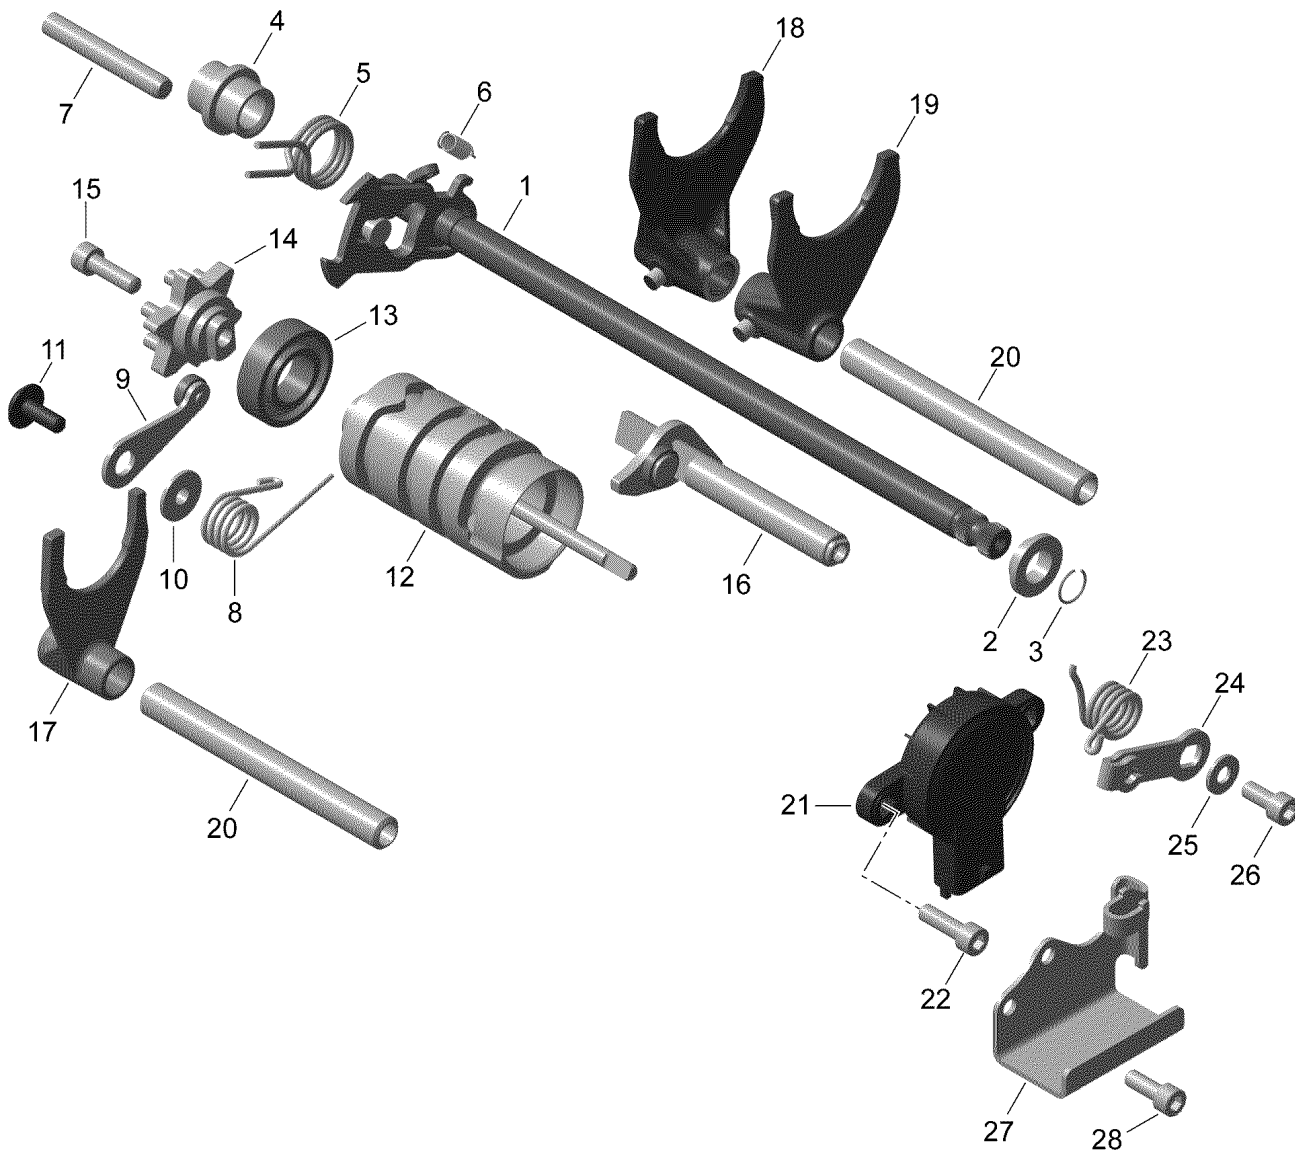

СПИСОК ДЕТАЛЕЙ ДЛЯ "SHIFTING SYSTEM _11R1532" BRP SPYDER STS SM5

//ОЕМ.МОТО-АЛЛ.РУ/

ТЕЛ.: +7 (495) 177-12-75

991 ETC (SM5)

СПИСОК ДЕТАЛЕЙ ДЛЯ "SHIFTING SYSTEM _11R1532" BRP SPYDER STS SM5

//OEM.MOTO-ALL.RU/

ТЕЛ.: +7 (495) 177-12-75

№	№ OEM	наличие / срок поставки	Наименование	Кол-во в узле
1	420620595	Срок поставки от 25 дней	ARBRE*SHIFT SHAFT	1
2	420227714	Срок поставки от 25 дней	ANNEAU*STEP RING	1
3	420245440	Срок поставки от 25 дней	CIRCLIP 12 *CIRCLIP-12	1
4	420247940	Срок поставки от 25 дней	BAGUE*SLEEVE	1
5	420239422	Срок поставки от 25 дней	RESSORT*SPRING	1
6	420239430	Срок поставки от 25 дней	RESSORT*SPRING	1
7	420229385	Срок поставки от 25 дней	GOUPILLE*PIN 8 M6X55	1
8	420239248	Срок поставки от 25 дней	RESSORT RAPPEL *SPRING-INDEX	1
9	420248376	Срок поставки от 25 дней	LEVIER INDEXATI*LEVER-INDEX	1
10	420227716	Срок поставки от 25 дней	ANNEAU*STEP RING	1
11	420241529	Срок поставки от 25 дней	SCREW-TORX M6X16	1
12	420657026	Срок поставки от 25 дней	TAMBOUR EMBRAY.*DRUM-SHIFT	1
13	420232625	Срок поставки от 25 дней	ROULEMENT*BALL BEARING	1
14	420258310	Срок поставки от 25 дней	CALE*SHIM INDEX	1
15	420241939	Срок поставки от 25 дней	SCREW-TAPPING M6 X 20	1
16	420620706	Срок поставки от 25 дней	ARBRE*GEAR LOCKING SHAFT	1
17	420257690	Срок поставки от 25 дней	FOURCHETTE EMBR*FORK-SHIFT	1
18	420258355	Срок поставки от 25 дней	FOURCHETTE EMBR*FORK-SHIFT	1
19	420258365	Срок поставки от 25 дней	FOURCHETTE EMBR*FORK-SHIFT	1
20	420258383	Срок поставки от 25 дней	AXE FOURCHETTE *SPINDLE-FORK	2
21	420266168	Срок поставки от 25 дней	CAPTEUR* ANGLE ROTATION SENSOR	1
22	420440209	Срок поставки от 25 дней	Flanged Torx Screw M6 X 20	2
23	420838415	Срок поставки от 25 дней	RESSORT*SPRING	1
24	420248275	Срок поставки от 25 дней	LEVIER*CONTROL LEVER	1
25	224061121	Срок поставки от 25 дней	WASHER-FLAT	1
26	420840391	Срок поставки от 25 дней	SCREW-TAPPING M6 X 14	1
27	420251565	Срок поставки от 25 дней	SUPPORT CABLE *CABLE SUPPORT	1
28	420241236	Срок поставки от 25 дней	SCREW-SOCKET M6 X 16	2