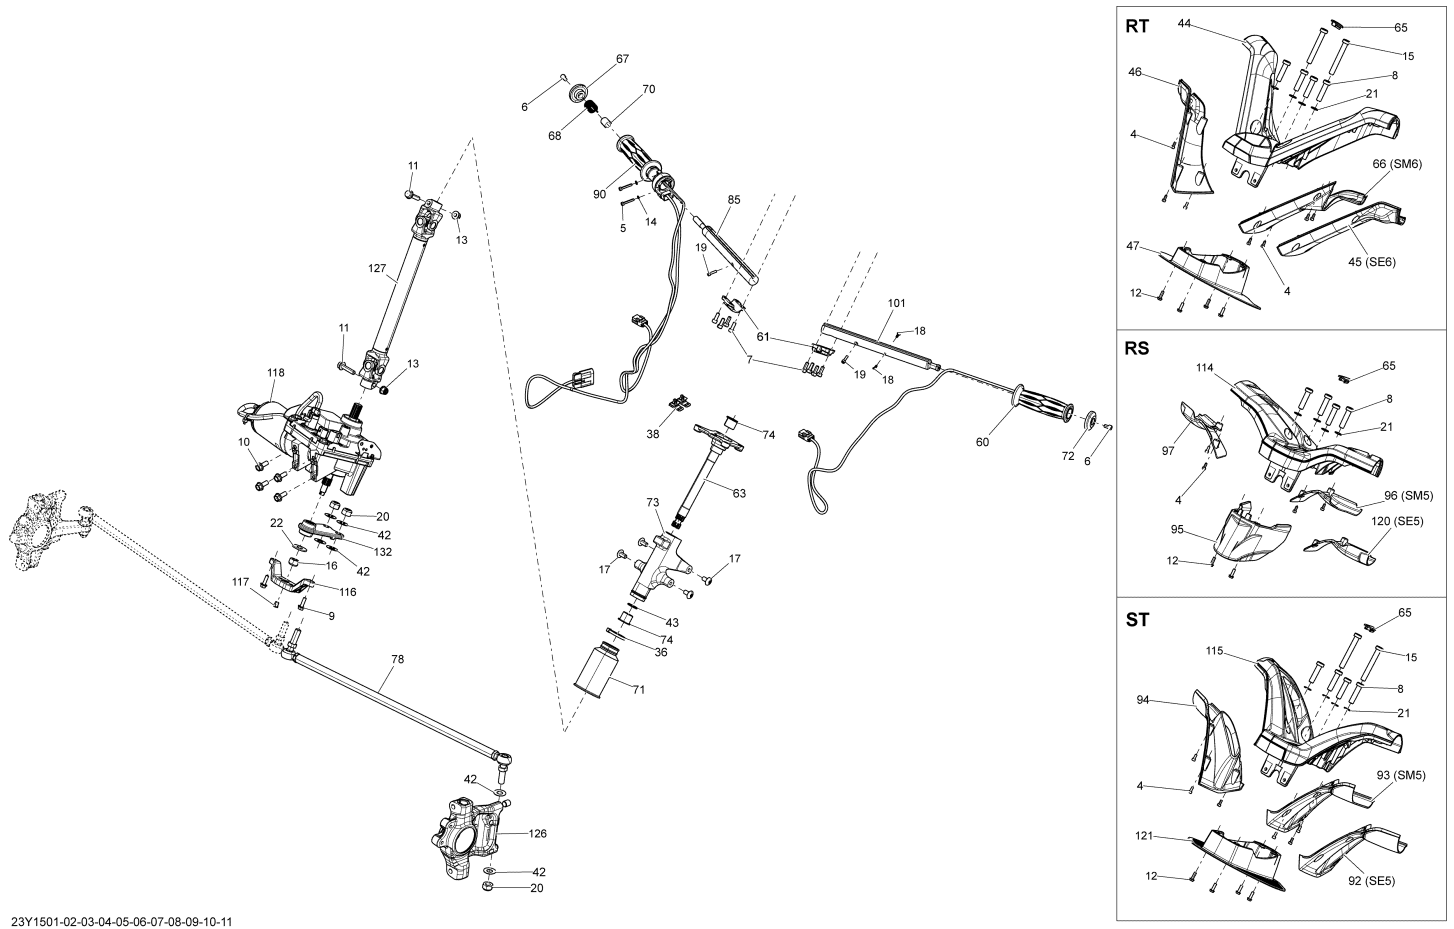

СПИСОК ДЕТАЛЕЙ ДЛЯ "STEERING_23Y1507" BRP SPYDER ST LIMITED SE5

//ОЕМ.МОТО-АЛЛ.РУ/

ТЕЛ.: +7 (495) 177-12-75

23Y1501-02-03-04-05-06-07-08-09-10-11

СПИСОК ДЕТАЛЕЙ ДЛЯ "STEERING _23Y1507" BRP SPYDER ST LIMITED SE5

//OEM.MOTO-ALL.RU/

ТЕЛ.: +7 (495) 177-12-75

№	№ OEM	наличие / срок поставки	Наименование	Кол-во в узле
4	205041094	Срок поставки от 25 дней	SCREW-SOCKET HD.DIN.912	8
5	205042594	Срок поставки от 25 дней	SCREW-SOCKET HD.DIN.912	2
6	205061094	Срок поставки от 25 дней	SCREW-SOCKET HD.DIN.912	2
7	205561644	Срок поставки от 25 дней	SCREW-SOCKET HD.DIN.912 S.GRIP	8
8	250000456	Срок поставки от 25 дней	SCREW-SOCKET HEAD THIN S.GRIP M10 X 40	2
9	207562034	Срок поставки от 25 дней	SCREW-HEX.FLANGE DIN.6921 S.GR	2
10	207582044	Срок поставки от 25 дней	SCREW-HEX.FLANGE DIN.6921 S.GR	4
11	207583587	Срок поставки от 25 дней	SCREW-HEX.FLANGE DIN.6921 S.GRIP	2
12	210251680	Срок поставки от 25 дней	SCREW-FORMING HEX.HD.FL.GM6174	4
13	232081417	Срок поставки от 21 дня	Hex. Nut M8	2
13a	503189157	Срок поставки от 25 дней	WASHER	2
14	234040600	Срок поставки от 25 дней	WASHER-FLAT DIN.433A2	2
15	250000659	Срок поставки от 25 дней	SCREW-SOCKET HEAD THIN S.GRIP M10 X 70	2
16	250100089	Срок поставки от 25 дней	NUT M12	1
17	250000198	Срок поставки от 25 дней	TORX TRUSS M/S M8 X 16	4
18	250000453	Срок поставки от 25 дней	TORX FLAT THREAD CUTTING SCREW M4 X 10	2
19	250000494	Срок поставки от 25 дней	SCREW-SOCKET HD.DIN.912 S.GRIP	2
20	250100089	Срок поставки от 25 дней	NUT M12	4
21	250200105	Срок поставки от 25 дней	WASHER-FLAT STLSS M10	4
22	250200113	Срок поставки от 25 дней	RONDELLE PLATE *FLAT WASHER	1
36	414115200	Срок поставки от 25 дней	TIE-RAP	1
38	N/A	Срок поставки от 21 дня	Not available for this vehicle	1
42	250200086	Срок поставки от 25 дней	RONDELLE PLATE *FLAT WASHER	8
43	709000089	Срок поставки от 25 дней	JOINT TORIQUE *O-RING	1
44	N/A	Срок поставки от 21 дня	Not available for this vehicle	1
45	N/A	Срок поставки от 21 дня	Not available for this vehicle	1