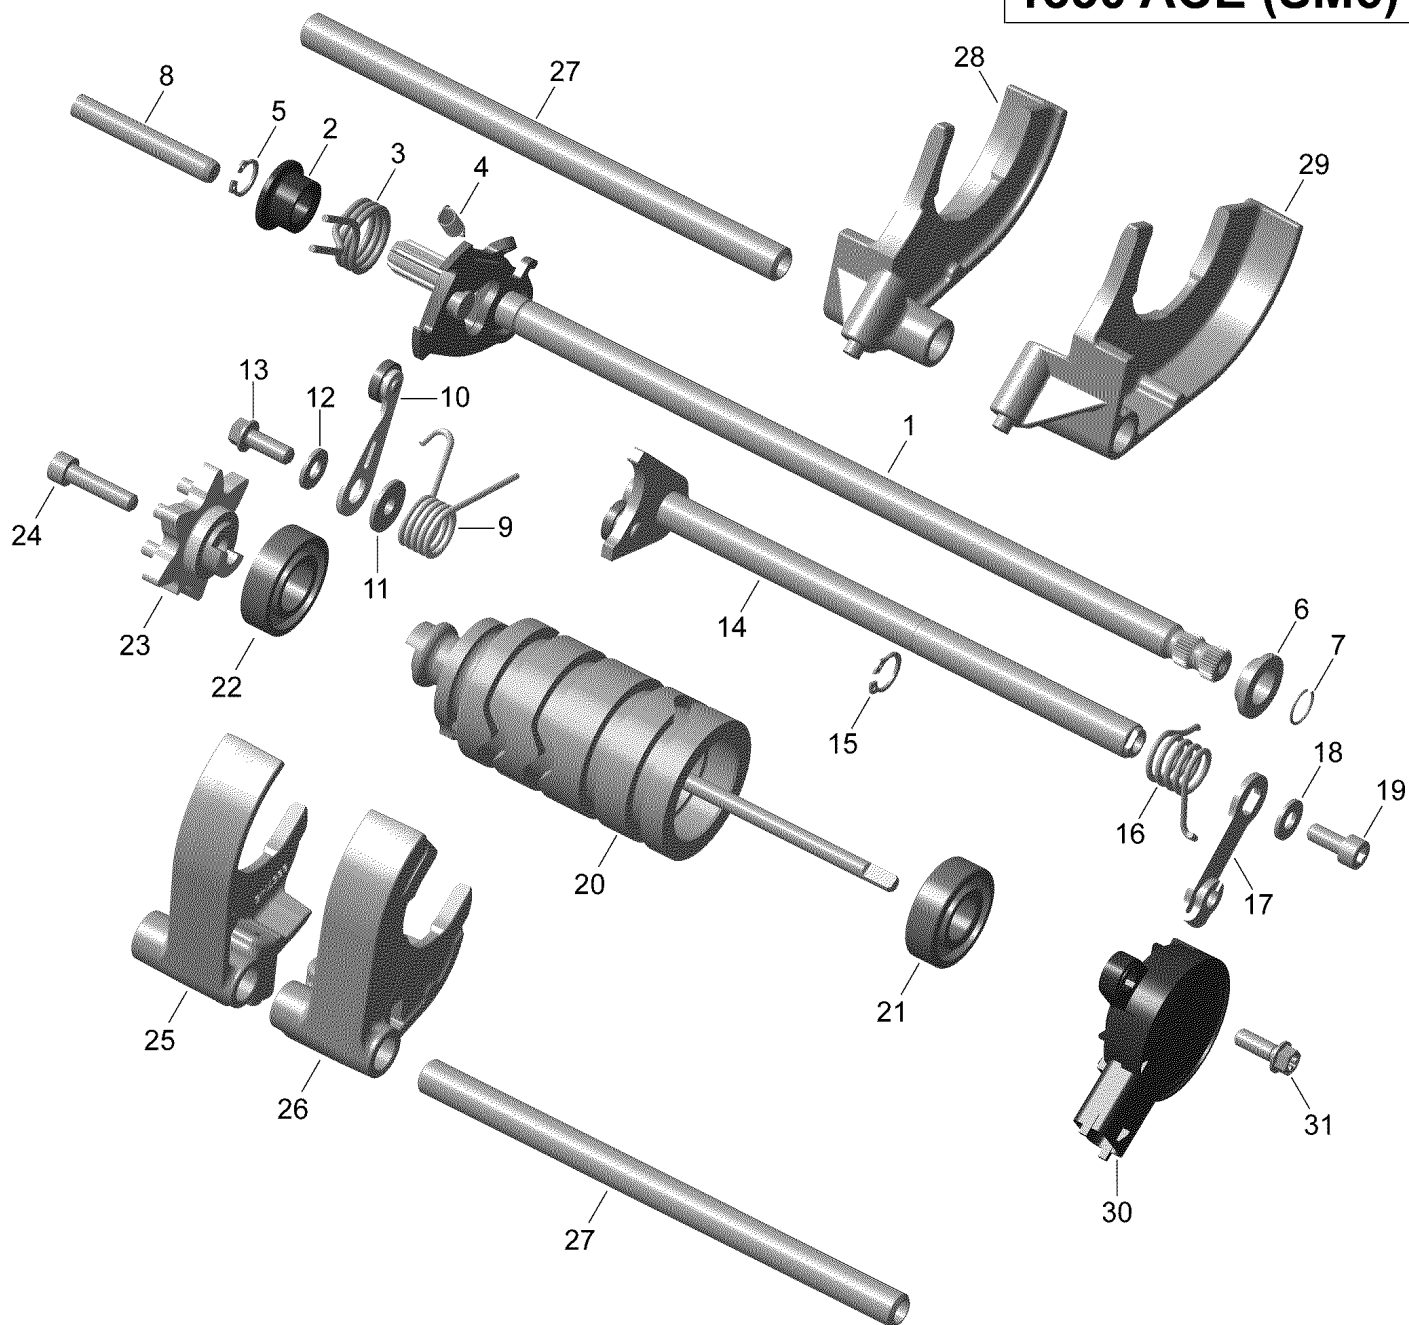

СПИСОК ДЕТАЛЕЙ ДЛЯ "SHIFTING SYSTEM _11R1534" BRP SPYDER RTS SM6

//OEM.MOTO-ALL.RU/

ТЕЛ.: +7 (495) 177-12-75

1330 ACE (SM6)

СПИСОК ДЕТАЛЕЙ ДЛЯ "SHIFTING SYSTEM _11R1534" BRP SPYDER RTS SM6

//OEM.MOTO-ALL.RU/

ТЕЛ.: +7 (495) 177-12-75

№	№ OEM	наличие / срок поставки	Наименование	Кол-во в узле
1	420637433	Срок поставки от 21 дня	Shift Shaft Ass'y. Includes 1 to 5	1
2	420247948	Срок поставки от 25 дней	Sleeve	1
3	420239422	Срок поставки от 25 дней	RESSORT*SPRING	1
4	420239430	Срок поставки от 25 дней	RESSORT*SPRING	1
5	420945060	Срок поставки от 25 дней	Retaining Ring 11 X 1	1
6	420247662	Срок поставки от 25 дней	Step Ring	1
7	420245440	Срок поставки от 25 дней	CIRCLIP 12 *CIRCLIP-12	1
8	420229384	Срок поставки от 21 дня	Pin 8, M6 X 55	1
9	420239243	Срок поставки от 25 дней	Index Spring	1
10	420248489	Срок поставки от 25 дней	Index Lever	1
11	420227716	Срок поставки от 25 дней	ANNEAU*STEP RING	1
12	224061121	Срок поставки от 25 дней	WASHER-FLAT	1
13	420440164	Срок поставки от 25 дней	Flanged Torx Screw M6 X 16	1
14	420637155	Срок поставки от 25 дней	Gear Locking Shaft Ass'y. Includes 14 to 15	1
15	420945470	Срок поставки от 25 дней	ANNEAU RETENUE *RING-RETAINING	1
16	420838419	Срок поставки от 25 дней	Spring	1
17	420248275	Срок поставки от 25 дней	LEVIER*CONTROL LEVER	1
18	224061121	Срок поставки от 25 дней	WASHER-FLAT	1
19	420840391	Срок поставки от 25 дней	SCREW-TAPPING M6 X 14	1
20	420657166	Срок поставки от 25 дней	Shift Drum	1
21	420932290	Срок поставки от 25 дней	ROULEMENT*BALL BEARING	1
22	420232625	Срок поставки от 25 дней	ROULEMENT*BALL BEARING	1
23	420657172	Срок поставки от 25 дней	Shim Index	1
24	420840686	Срок поставки от 25 дней	Allen Screw M8 X 40	1
25	420657147	Срок поставки от 25 дней	Shift Fork	1
26	420657142	Срок поставки от 25 дней	Shift Fork	1
27	420657150	Срок поставки от 25 дней	Fork Spindle	2
28	420657137	Срок поставки от 25 дней	Shift Fork	1
29	420657133	Срок поставки от 25 дней	Shift Fork	1
30	420265120	Срок поставки от 25 дней	Angle Rotation Sensor	1
31	420440164	Срок поставки от 25 дней	Flanged Torx Screw M6 X 16	2