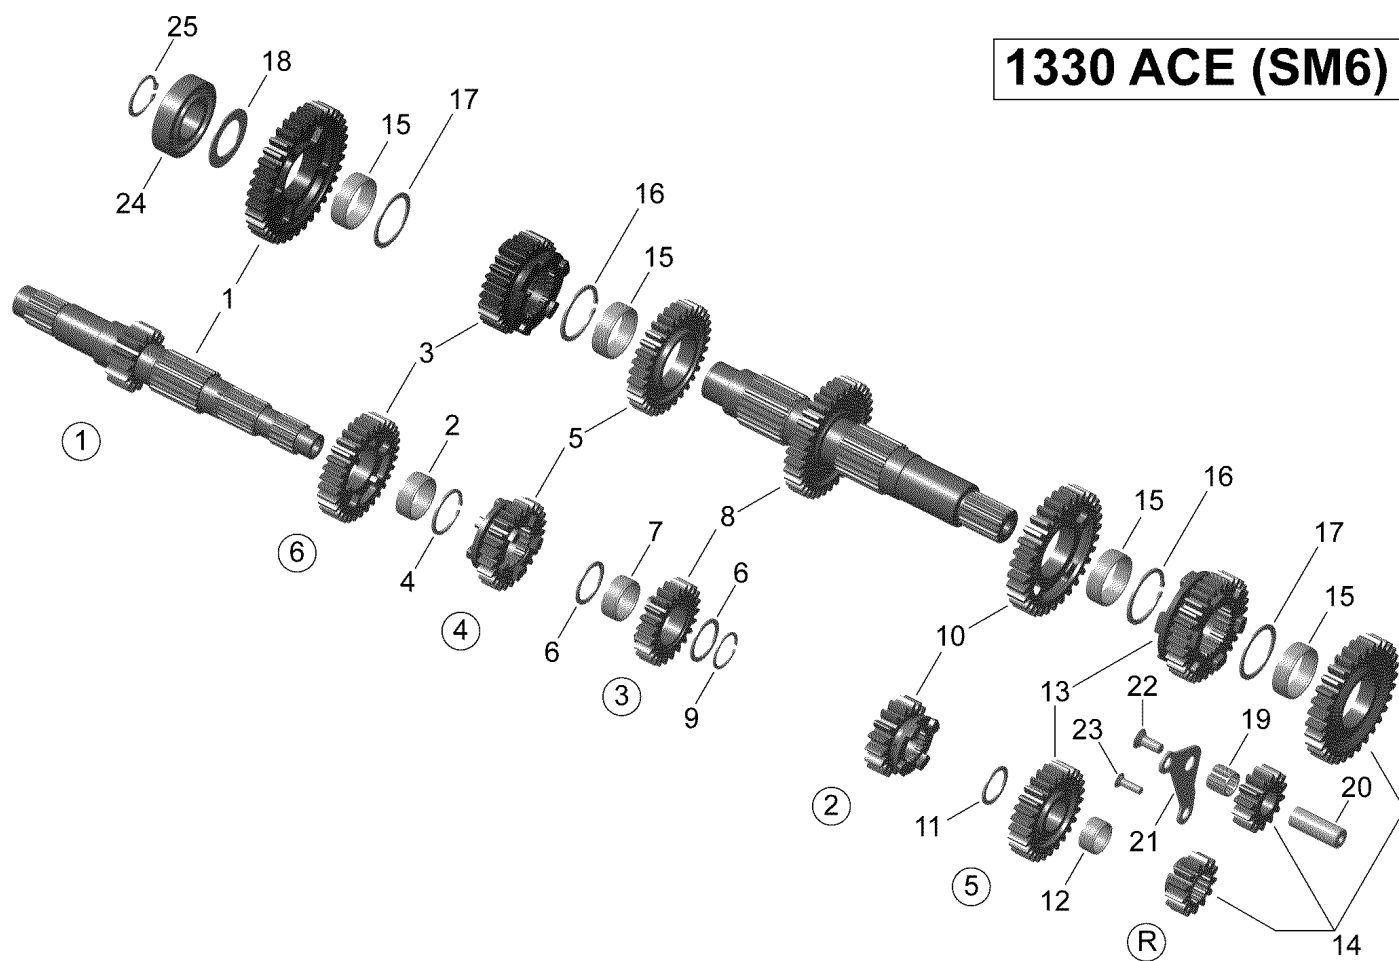

СПИСОК ДЕТАЛЕЙ ДЛЯ "GEAR BOX _45R1534" BRP SPYDER RTS SM6

//OEM.MOTO-ALL.RU/

ТЕЛ.: +7 (495) 177-12-75

1330 ACE (SM6)

СПИСОК ДЕТАЛЕЙ ДЛЯ "GEAR BOX _45R1534" BRP SPYDER RTS SM6

//ОЕМ.МОТО-ALL.RU/

ТЕЛ.: +7 (495) 177-12-75

№	№ OEM	наличие / срок поставки	Наименование	Кол-во в узле
1	420481150	Срок поставки от 21 дня	Clutch Shaft Kit. Speed (1)	1
2	420432131	Срок поставки от 25 дней	Needle Bearing	1
3	420481175	Срок поставки от 21 дня	Gear Set. Speed (6)	1
4	420245311	Срок поставки от 25 дней	Retaininig Ring 34 X 2	1
5	420481165	Срок поставки от 21 дня	Gear Set. Speed (4)	1
6	420627294	Срок поставки от 25 дней	Thrust Washer	2
7	420932976	Срок поставки от 25 дней	Needle Bearing	1
8	420481160	Срок поставки от 21 дня	Gear Set. Speed (3)	1
9	420245361	Срок поставки от 25 дней	Groove Ring	1
10	420481155	Срок поставки от 21 дня	Gear Set. Speed (2)	1
11	420627298	Срок поставки от 25 дней	Thrust Washer	1
12	420232533	Срок поставки от 25 дней	Needle Bearing	1
13	420481170	Срок поставки от 21 дня	Gear Set. Speed (5)	1
14	420481140	Срок поставки от 21 дня	Gear Set. Reverse (R)	1
15	420632821	Срок поставки от 25 дней	Needle Bearing	4
16	420245411	Срок поставки от 25 дней	Retaininig Ring 41.5 X 2	2
17	420626831	Срок поставки от 25 дней	Thrust Washer	2
18	420626851	Срок поставки от 25 дней	Thrust Washer	1
19	420432034	Срок поставки от 21 дня	Needle Cage	1
20	420249050	Срок поставки от 25 дней	Bolt	1
21	420651620	Срок поставки от 25 дней	Retaining Plate	1
22	420641406	Срок поставки от 25 дней	Screw M8 X 20	1
23	420941436	Срок поставки от 25 дней	SCREW-SOCKET DIN.7991 M6 X 20	2
24	420232782	Срок поставки от 25 дней	Ball Bearing	1
25	420945619	Срок поставки от 25 дней	Retaininig Ring 30 X 2	1