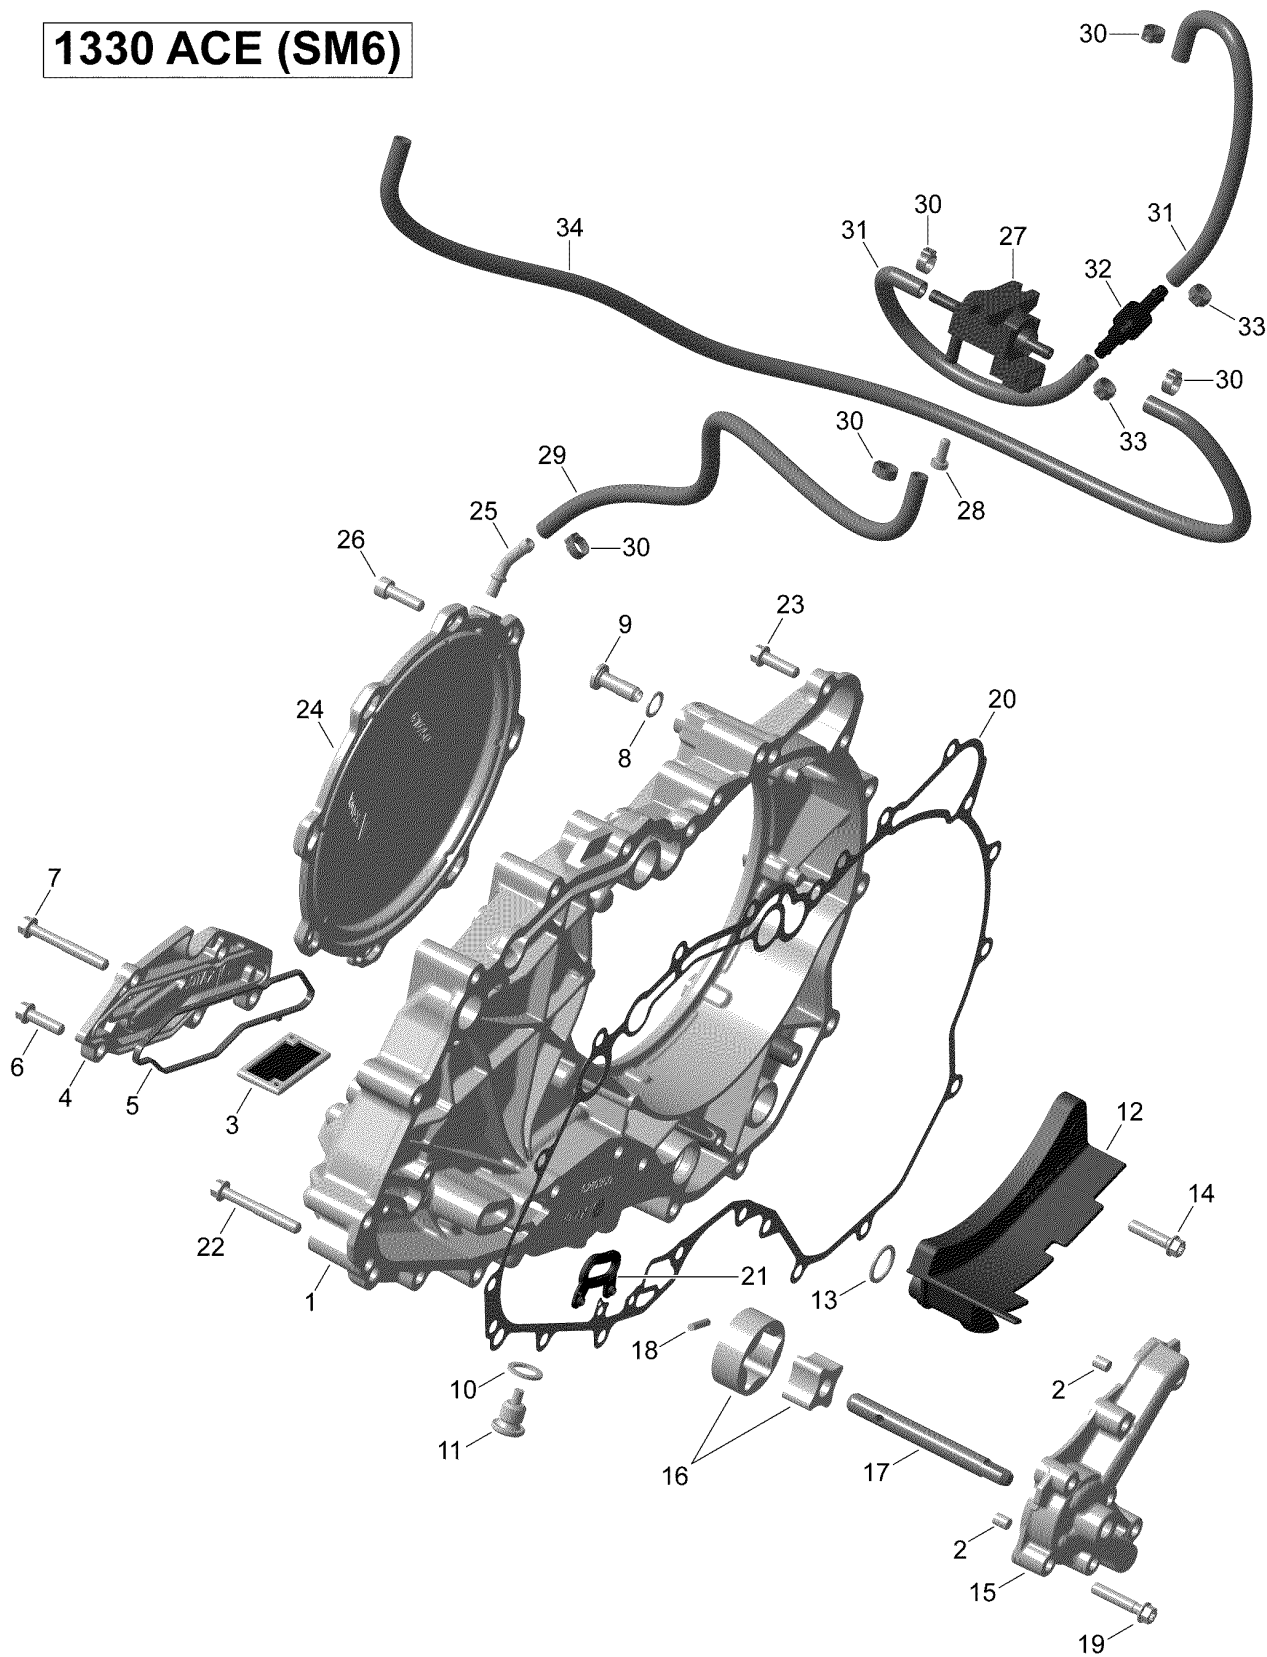

# СПИСОК ДЕТАЛЕЙ ДЛЯ "CLUTCH COVER\_49R1534" BRP SPYDER RT SM6

//OEM.MOTO-ALL.RU/

ТЕЛ.: +7 (495) 177-12-75

№	№ OEM	наличие / срок поставки	Наименование	Кол-во в узле
1	420210351	Срок поставки от 25 дней	Clutch Cover Ass'y. Includes 1 to 2	1
2	420232210	Срок поставки от 25 дней	GOUPILLE *PIN-CENTER	2
3	420656990	Срок поставки от 25 дней	Сетка маслянная	1
4	420210870	Срок поставки от 25 дней	Oil Duct Cover	1
5	420250630	Срок поставки от 25 дней	Прокладка	1
6	420440207	Срок поставки от 25 дней	SCREW TORX FLANGE M6 X 20	2
7	420440324	Срок поставки от 25 дней	SCREW	3
8	420230150	Срок поставки от 25 дней	GASKET RING	1
9	420441701	Срок поставки от 21 дня	Bolt M8 X 1	1
10	420250640	Срок поставки от 25 дней	RONDELLE CUIVRE*COPPER WASHER	1
11	420241782	Срок поставки от 25 дней	BOUCHON VIDANGE*MAGNETIC DRAIN PLUG	1
12	420224080	Срок поставки от 25 дней	Oil Guiding Plate	1
13	420430220	Срок поставки от 25 дней	JOINT TORIQUE *O RING	1
14	420440234	Срок поставки от 25 дней	VIS HEXALOB.EPA*SCREW-TORX FLANGE	2
15	420612240	Срок поставки от 25 дней	Oil Pump Housing	1
16	420956278	Срок поставки от 25 дней	Oil Pump Rotor	1
17	420637140	Срок поставки от 25 дней	Шестерня ведущая с валом	1
18	420232731	Срок поставки от 25 дней	Needle Pin	1
19	420440647	Срок поставки от 25 дней	VIS HEXALOB.EPA*SCREW-TORX FLANGE	7
20	420450032	Срок поставки от 21 дня	Gasket. Includes 32	1
21	420450032	Срок поставки от 21 дня	Gasket. Includes 32	1
22	420440324	Срок поставки от 25 дней	SCREW	16
23	420440207	Срок поставки от 25 дней	SCREW TORX FLANGE M6 X 20	1
24	420212235	Срок поставки от 25 дней	Diaphragm Cover Ass'y. Includes 24 to 25	1
25	XXX	Срок поставки от 21 дня	Не поставляется	1
26	420440209	Срок поставки от 25 дней	Flanged Torx Screw M6 X 20	8
27	420664635	Срок поставки от 25 дней	Solenoide Valve	1
28	420640081	Срок поставки от 25 дней	VIS HEXALOB*SCREW-TORX	2
29	420260285	Срок поставки от 25 дней	Hose 430 mm	1
30	420853133	Срок поставки от 25 дней	Clamp 9.2-10.9 mm	5
31	420260285	Срок поставки от 25 дней	Hose 430 mm	2
32	420201480	Срок поставки от 25 дней	Check Valve	1
33	420851463	Срок поставки от 25 дней	BRIDE SERRAGE *GEAR CLAMP	2
34	420260282	Срок поставки от 25 дней	Hose 630 mm	1