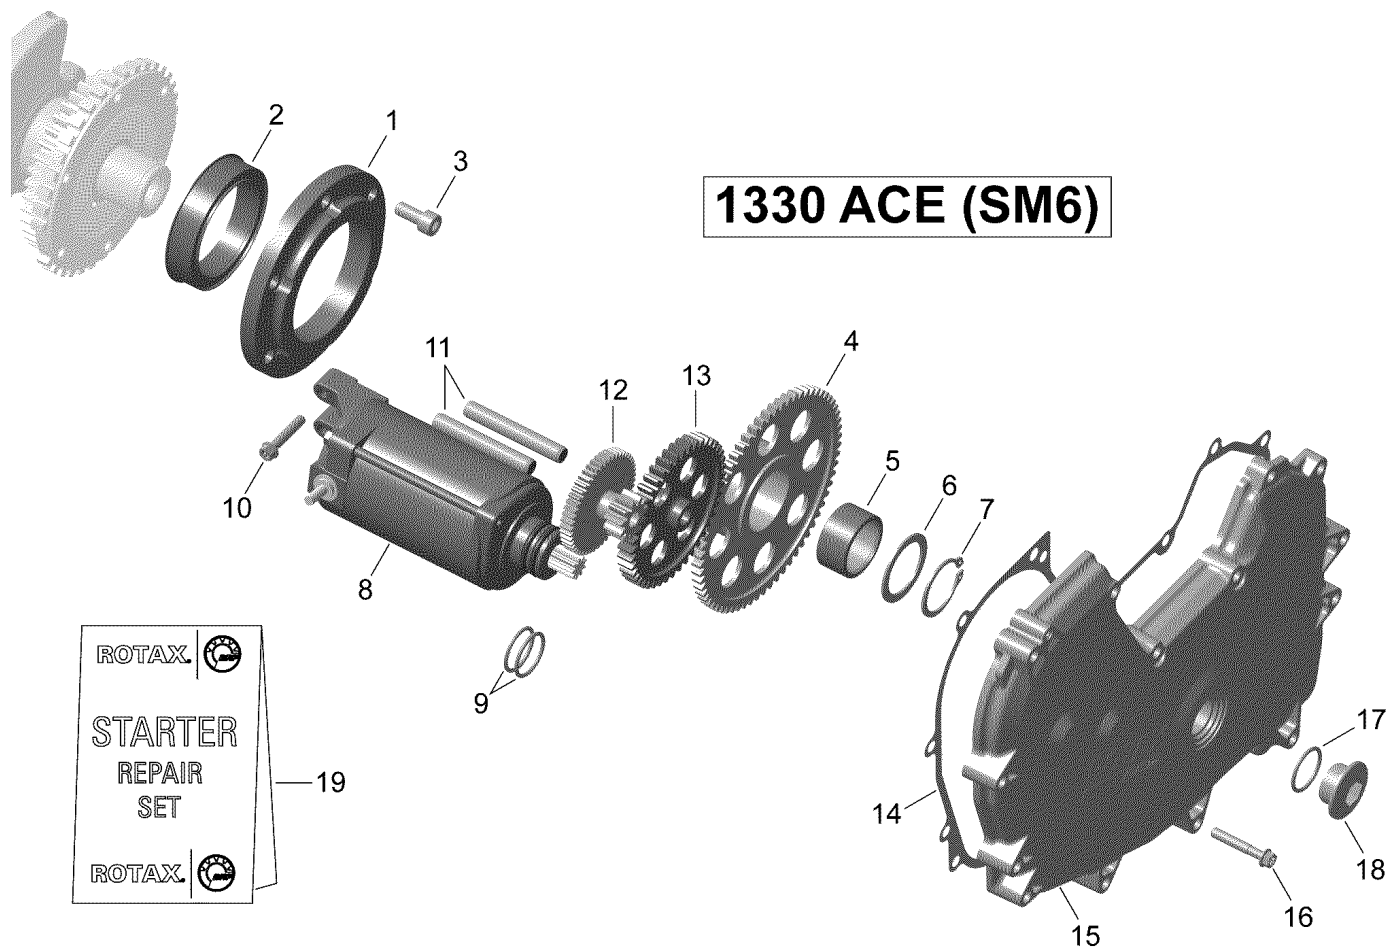

# СПИСОК ДЕТАЛЕЙ ДЛЯ "ELECTRIC STARTER\_06R1537" BRP SPYDER F3 SM6

//OEM.MOTO-ALL.RU/

ТЕЛ.: +7 (495) 177-12-75

# СПИСОК ДЕТАЛЕЙ ДЛЯ "ELECTRIC STARTER \_06R1537" BRP SPYDER F3 SM6

//OEM.MOTO-ALL.RU/

ТЕЛ.: +7 (495) 177-12-75

№	№ OEM	наличие / срок поставки	Наименование	Кол-во в узле
1	420458010	Срок поставки от 25 дней	Sprag Clutch Housing	1
2	420659090	Срок поставки от 25 дней	Sprag Clutch	1
3	420641509	Срок поставки от 25 дней	Socket Head Screw M8 X1 8	6
4	420435335	Срок поставки от 25 дней	Gear 66 Teeth Ass'y. Includes 4 to 5	1
5	XXX	Срок поставки от 21 дня	Не поставляется	1
6	420427111	Срок поставки от 25 дней	Шайба упорная	1
7	420945720	Срок поставки от 25 дней	CIRCLIPCIRCLIP	1
8	420893830	Срок поставки от 21 дня	Starter Ass'y. Includes 18 to 19	1
9	420250145	Срок поставки от 25 дней	JOINT TORIQUE *O RING	2
10	420440647	Срок поставки от 25 дней	VIS HEXALOB.EPA*SCREW-TORX FLANGE	2
11	420229472	Срок поставки от 25 дней	Pin Cylindrical	2
12	420435382	Срок поставки от 25 дней	Шестерня	1
13	420435390	Срок поставки от 25 дней	Gear 44 Teeth	1
14	420450010	Срок поставки от 25 дней	Gasket	1
15	420210291	Срок поставки от 21 дня	Cover	1
16	420440274	Срок поставки от 25 дней	SCREW	14
17	420430782	Срок поставки от 25 дней	RING-O	1
18	420241632	Срок поставки от 25 дней	Screw Plug	1
19	420881145	Срок поставки от 25 дней	Carbon Brush Set	1