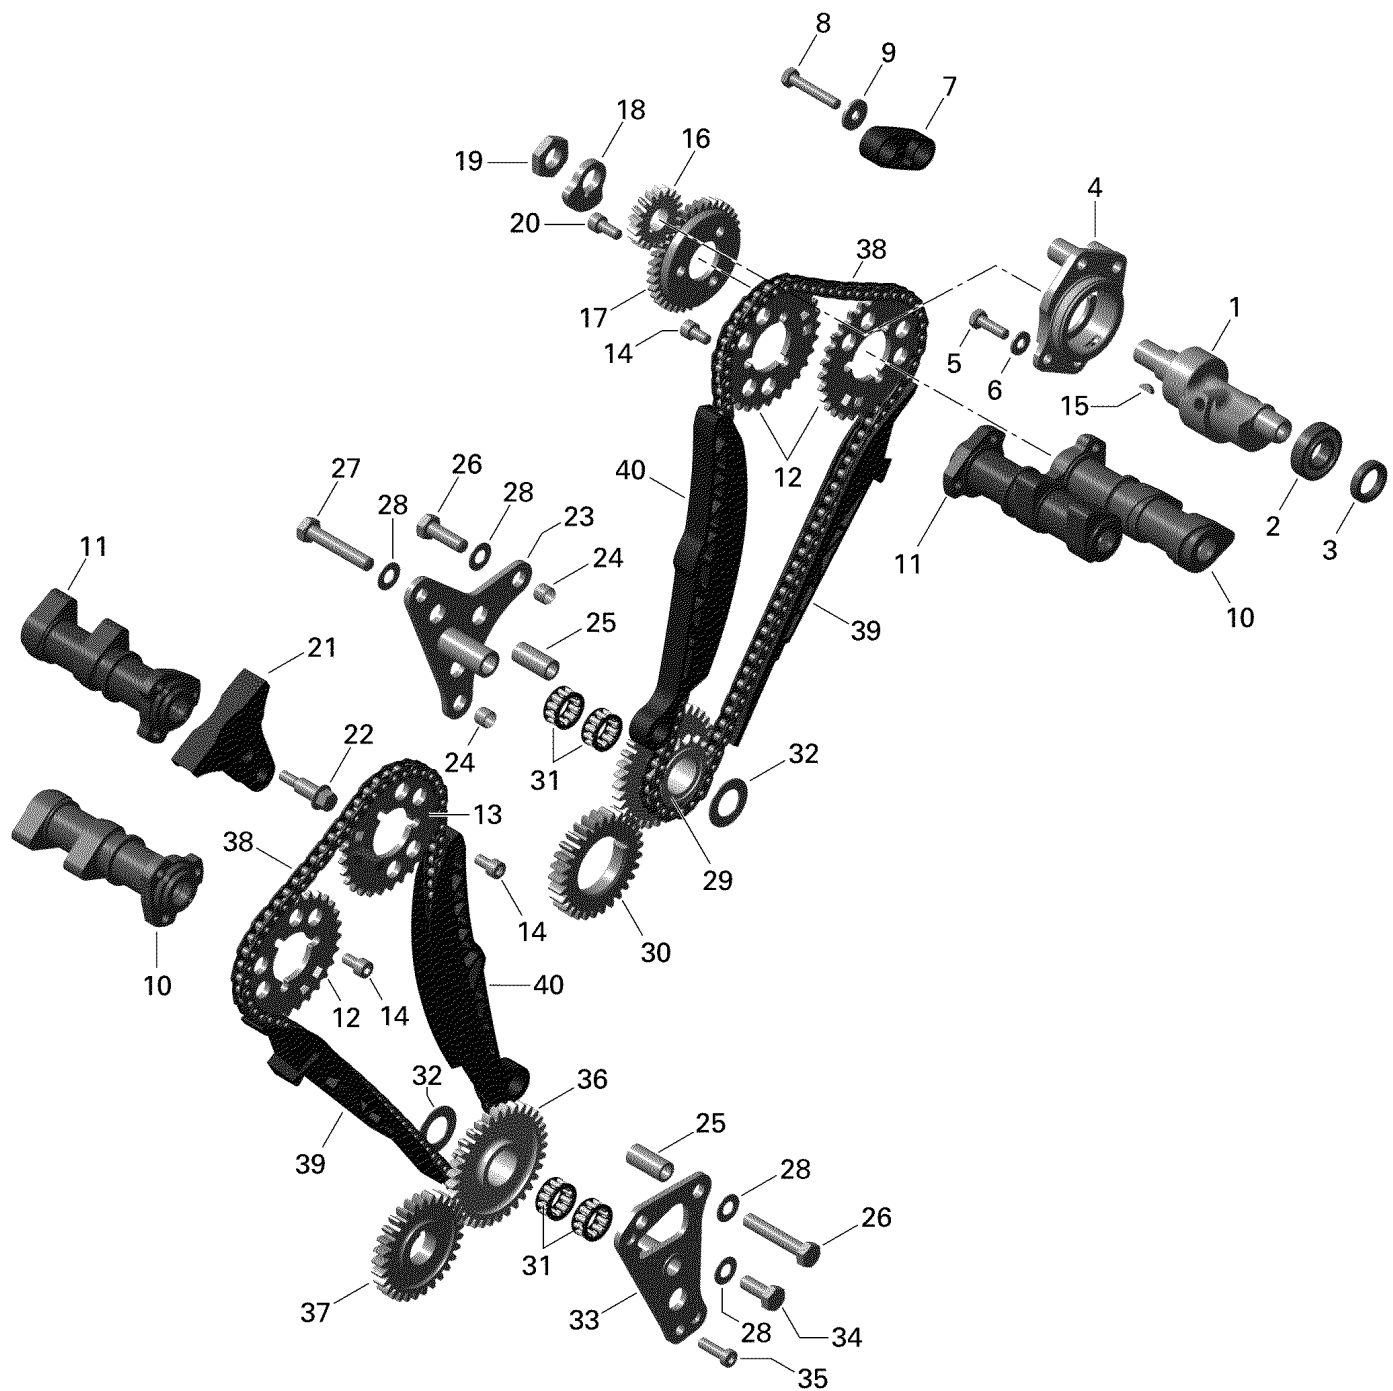

СПИСОК ДЕТАЛЕЙ ДЛЯ "VALVE TRAIN" BRP SPYDER STS SM5

//OEM.MOTO-ALL.RU/

ТЕЛ.: +7 (495) 177-12-75

991 ETC (SM5)

СПИСОК ДЕТАЛЕЙ ДЛЯ "VALVE TRAIN" BRP SPYDER STS SM5

//OEM.MOTO-ALL.RU/

ТЕЛ.: +7 (495) 177-12-75

| № | № OEM | наличие / срок поставки | Наименование | Кол-во в узле |
|----|-----------|--------------------------|-------------------------------------|---------------|
| 1 | 420220442 | Срок поставки от 25 дней | BALANCIER*BALANCER TOP | 1 |
| 2 | 420832360 | Срок поставки от 25 дней | ROULEMENT*BALL BEARING | 1 |
| 3 | 420250130 | Срок поставки от 25 дней | OIL SEAL | 1 |
| 4 | 420211686 | Срок поставки от 25 дней | ROULEMENT*FLANGE BEARING | 1 |
| 5 | 420940560 | Срок поставки от 25 дней | SCREW-HEX.M6 X 20 | 2 |
| 6 | 224061121 | Срок поставки от 25 дней | WASHER-FLAT | 2 |
| 7 | 420236380 | Срок поставки от 25 дней | GUIDE*CHAIN GUIDE | 1 |
| 8 | 207063544 | Срок поставки от 25 дней | SCREW-HEX.CAP DIN.931 | 2 |
| 9 | 420827305 | Срок поставки от 25 дней | WASHER-FLAT 6,2 X 18 X 2 | 2 |
| 10 | 420620945 | Срок поставки от 25 дней | ARBRE CAME ECHA*CAMSHAFT-EXHAUST | 2 |
| 11 | 420620940 | Срок поставки от 25 дней | ARBRE CAME ADM*CAMSHAFT-INTAKE | 2 |
| 12 | 420435112 | Срок поставки от 25 дней | TIMING GEAR | 3 |
| 13 | 420435116 | Срок поставки от 25 дней | TIMING GEAR | 1 |
| 14 | 420840371 | Срок поставки от 25 дней | ALLEN SCREW *ALLEN SCREW M6*11,5 | 9 |
| 15 | 420246055 | Срок поставки от 25 дней | CLAVETTE *KEY-WOODRUFF | 1 |
| 16 | 420295775 | Срок поставки от 25 дней | ENGRENAGE ASS. *GEAR-BALANCE ASSY. | 1 |
| 17 | XXX | Срок поставки от 21 дня | Не поставляется | 1 |
| 18 | 420219340 | Срок поставки от 25 дней | BALANCIER*BALANCING MASS | 1 |
| 19 | 420942571 | Срок поставки от 25 дней | ECROU*HEX NUT M14 X 1 | 1 |
| 20 | 420840391 | Срок поставки от 25 дней | SCREW-TAPPING M6 X 14 | 3 |
| 21 | 420236322 | Срок поставки от 25 дней | GUIDE*CHAIN GUIDE | 1 |
| 22 | 420240960 | Срок поставки от 25 дней | VIS EPAULEMENT *SCREW-DISTANCE | 2 |
| 23 | 420211756 | Срок поставки от 25 дней | ROULEMENT*FLANGE BEARING | 1 |
| 24 | 420929500 | Срок поставки от 25 дней | TUBE*DOWEL TUBE | 2 |
| 25 | 420247980 | Срок поставки от 25 дней | BAGUE*SLEEVE | 2 |
| 26 | 207084544 | Срок поставки от 25 дней | SCREW-HEX.CAP DIN.931 | 2 |
| 27 | 207182544 | Срок поставки от 25 дней | SCREW-HEX.CAP DIN.933 | 2 |
| 28 | 420845030 | Срок поставки от 25 дней | RONDELLE RESS. *SPRING WASHER | 5 |
| 29 | 420295760 | Срок поставки от 25 дней | ENTRAINEMENT*CAMSHAFT-DRIVE | 1 |
| 30 | XXX | Срок поставки от 21 дня | Не поставляется | 1 |
| 31 | 420632161 | Срок поставки от 25 дней | ROULEMENT*NEEDLE BEARING | 4 |
| 32 | 420627190 | Срок поставки от 25 дней | RONDELLE BUTEE *WASHER-THRUST | 2 |
| 33 | 420211766 | Срок поставки от 25 дней | ROULEMENT*FLANGE BEARING | 1 |
| 34 | 207181860 | Срок поставки от 25 дней | SCREW-HEX.CAP DIN.933A2 | 1 |
| 35 | 420240400 | Срок поставки от 25 дней | SCREW-ALLEN M6 X 20 | 1 |
| 36 | 420295765 | Срок поставки от 25 дней | ENTRAINEMENT*DISTRIBUTION-DRIVE | 1 |
| 37 | XXX | Срок поставки от 21 дня | Не поставляется | 1 |
| 38 | 420297957 | Срок поставки от 25 дней | CHAINE ARBRE CA*CAMSHAFT CHAIN | 2 |
| 39 | 420236310 | Срок поставки от 25 дней | GUIDE DE CHAINE*GUIDE-CHAIN | 2 |
| 40 | 420236300 | Срок поставки от 25 дней | TENDEUR CHAINE *TENSION-CHAIN GUIDE | 2 |