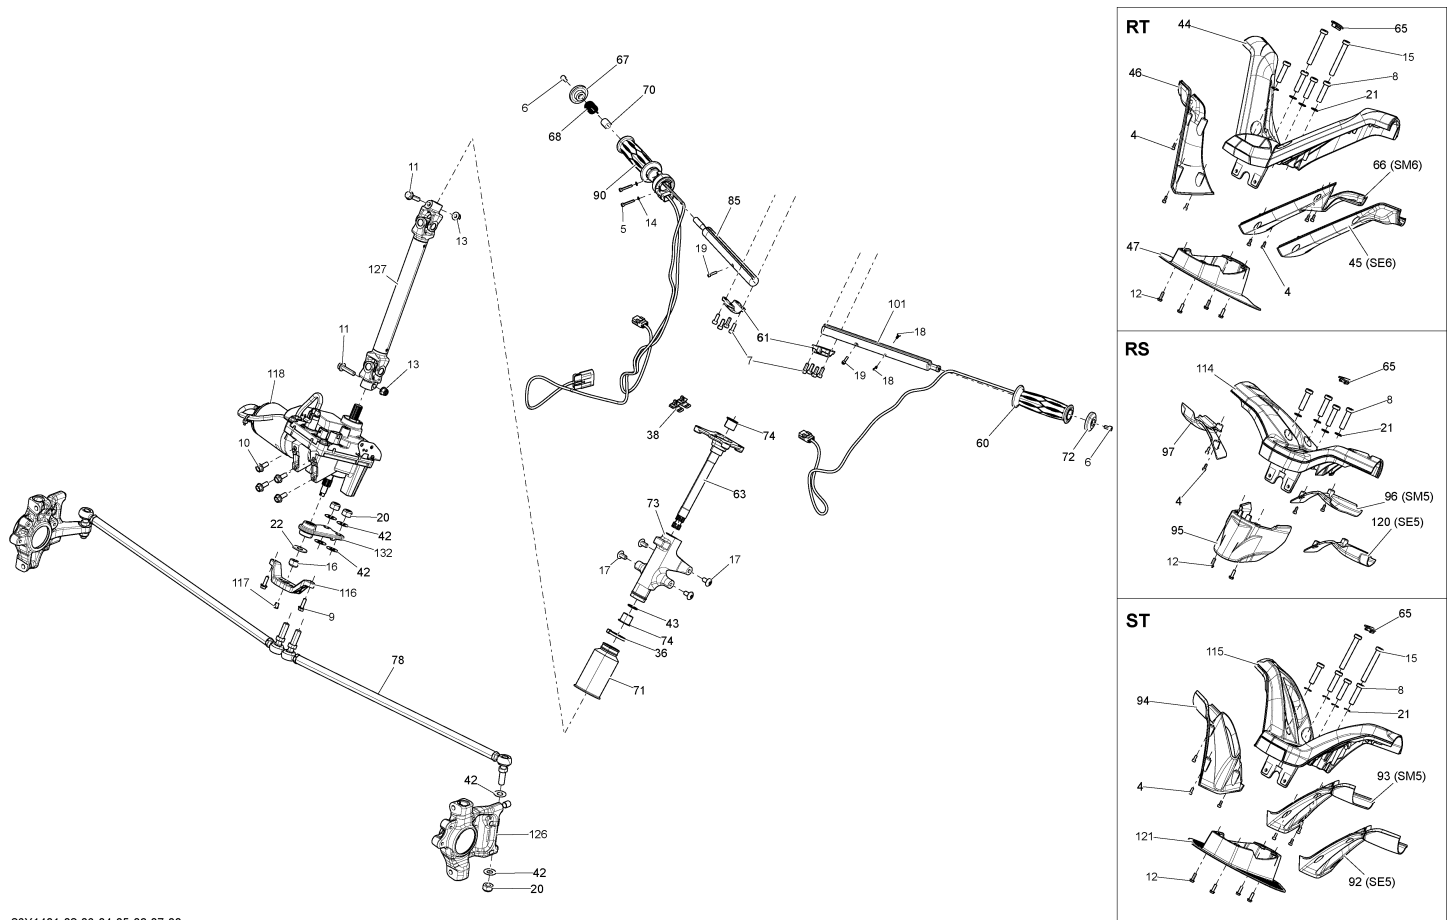

СПИСОК ДЕТАЛЕЙ ДЛЯ "STEERING_23Y1407" BRP SPYDER RS SM5

//OEM.MOTO-ALL.RU/

ТЕЛ.: +7 (495) 177-12-75

СПИСОК ДЕТАЛЕЙ ДЛЯ "STEERING _23Y1407" BRP SPYDER RS SM5

//OEM.MOTO-ALL.RU/

ТЕЛ.: +7 (495) 177-12-75

№	№ OEM	наличие / срок поставки	Наименование	Кол-во в узле
4	205041094	Срок поставки от 25 дней	SCREW-SOCKET HD.DIN.912	4
5	205042594	Срок поставки от 25 дней	SCREW-SOCKET HD.DIN.912	2
6	205061094	Срок поставки от 25 дней	SCREW-SOCKET HD.DIN.912	2
7	205561644	Срок поставки от 25 дней	SCREW-SOCKET HD.DIN.912 S.GRIP	8
8	250000456	Срок поставки от 25 дней	SCREW-SOCKET HEAD THIN S.GRIP M10 X 40	4
9	207562034	Срок поставки от 25 дней	SCREW-HEX.FLANGE DIN.6921 S.GR	2
10	207582044	Срок поставки от 25 дней	SCREW-HEX.FLANGE DIN.6921 S.GR	4
11	207583587	Срок поставки от 25 дней	SCREW-HEX.FLANGE DIN.6921 S.GRIP	2
12	210251680	Срок поставки от 25 дней	SCREW-FORMING HEX.HD.FL.GM6174	2
13	233281416	Срок поставки от 25 дней	NUT-FLANGE ELASTIC DIN.6926	2
14	234040600	Срок поставки от 25 дней	WASHER-FLAT DIN.433A2	2
15	N/A	Срок поставки от 21 дня	Not available for this vehicle	1
16	250100089	Срок поставки от 25 дней	NUT M12	1
17	250000198	Срок поставки от 25 дней	TORX TRUSS M/S M8 X 16	4
18	250000453	Срок поставки от 25 дней	TORX FLAT THREAD CUTTING SCREW M4 X 10	2
19	250000494	Срок поставки от 25 дней	SCREW-SOCKET HD.DIN.912 S.GRIP	2
20	250100089	Срок поставки от 25 дней	NUT M12	4
21	250200105	Срок поставки от 25 дней	WASHER-FLAT STLSS M10	4
22	250200113	Срок поставки от 25 дней	RONDELLE PLATE *FLAT WASHER	1
36	414115200	Срок поставки от 25 дней	TIE-RAP	1
38	N/A	Срок поставки от 21 дня	Not available for this vehicle	1
42	250200086	Срок поставки от 25 дней	RONDELLE PLATE *FLAT WASHER	8
43	709000089	Срок поставки от 25 дней	JOINT TORIQUE *O-RING	1
44	N/A	Срок поставки от 21 дня	Not available for this vehicle	1
45	N/A	Срок поставки от 21 дня	Not available for this vehicle	1
46	N/A	Срок поставки от 21 дня	Not available for this vehicle	1